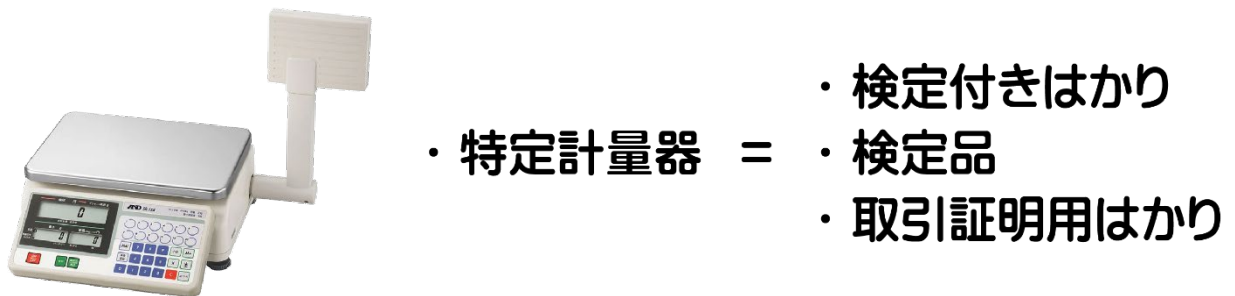

はかりの「検定付き」や 「特定計量器」とは何？

取引・証明用はかり

特定計量器

検定付きはかり

YouTube紹介動画

はかりの「検定付き」や「特定計量器」とは何？

<https://youtu.be/DWIDqrzautw>

目次

1 特定計量器について

私たちの身の回りでは、さまざまな計量器(はかり)が使用されています。
商店で、量り売りのお肉や野菜を買う場合、使用されている計量器が正しくないと商売が成り立ちません。
そこで、計量器を商売に使う場合や計量した値を証明する場合、適正な計量が確保されるよう、計量法により定められた「特定計量器」を使用する事が義務付けられています。

特定計量器の名称はわかり難いので、はかりメーカーでは、「検定付きはかり」「検定品」「取引・証明用はかり」と呼んでいる場合があります。

「特定計量器」は、基準に適合している証として、「検定証印」または「基準適合証印」が付けられています。
また、取引や証明に使用する特定計量器は、計量検定所に届け出をし、2年に1回の定期検査を受ける義務があります。

特定計量器
基準に適合している証

検定証印

基準適合証印

取引や証明に使用する
特定計量器

・ 計量検定所に届け出
・ 2年に1回の定期検査

2-1 特定計量器を使わなければいけない例

- ・商店で、「肉の重さを量ったら120gで、グラム単価が100円なので、12000円です。」のように取引行為にあたります。
 - ・病院などでの健康診断で、「あなたの体重は65kgです。」と記録する場合は、証明行為にあたります。
- このように、取引や証明に使用する場合は、特定計量器を使わなければなりません。