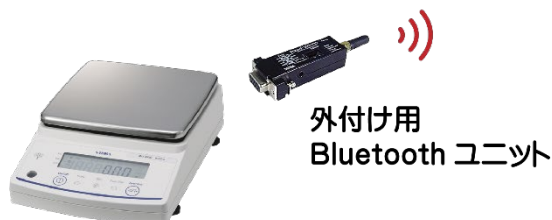

検定品

検定外品

IT技術が普及する時代に「Bluetooth付きのはかり」は普通にありそうですね。
ところがオプションで付く電子はかりが一部にあります、意外と無いのです！
そこで、オリジナルの外付けタイプも含めた、「Bluetooth付きはかり」をご紹介します。

Bluetooth付き電子はかりには、「Bluetooth内蔵タイプ」と「外付けタイプ」があります。

Bluetooth 内蔵タイプ

Bluetooth 外付けタイプ