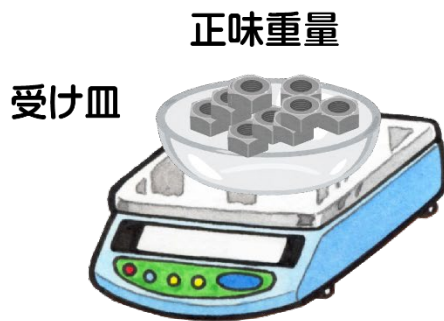

# はかりの「風袋引き」とは何？

風袋引き？

Zero/Tare

YouTube紹介動画

はかりの「風袋引き」とは何？

<https://youtu.be/BLZKuDWZLRA>

計量器(はかり)を使うとき、「風袋(ふうたい)引きをする。」という言葉をよく耳にします。

この風袋引きとは何でしょうか？

「風袋」とは、受け皿や入れ物などの容器や包装材のことを指します。

風袋(ふうたい)とは、  
受け皿や入れ物など  
の容器や包装材のこと

内容量や正味量を量るときには、この風袋(容器や包装材)の重さを除かなくてはなりません。  
この風袋の重さを除く操作を「風袋引き」と言います。

内容量や正味量を量る為に、  
風袋の重さを除く操作が「風袋引き」