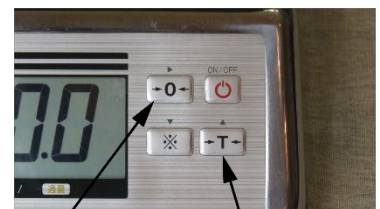

A&D 製はかり  
EW-1500i

風袋引きボタン  
ゼロセットボタン  
(共用)

新光電子製はかり  
RJ-12K

風袋引きボタン  
ゼロセットボタン  
(共用)

大和製衡製はかり  
UDS-600-WPN-3

ゼロセットボタン 風袋引きボタン

新光電子製はかりを使った風袋引き操作の例をご紹介します。

ケース(風袋)をはかりに置く。  
→ ケースの重量が表示される。

風袋引きボタンを押す。

風袋引きされ、重量が0gとなる。

ケースに計量物を入れる。  
→ 正味重量が表示される。

IT技術が普及する時代に「Bluetooth付きのはかり」は普通にありそうですね。  
ところがオプションで付く電子はかりが一部にあります、意外と無いのです！  
そこで、オリジナルの外付けタイプも含めた、「Bluetooth付きはかり」をご紹介します。

Bluetooth付き電子はかりには、「Bluetooth内蔵タイプ」と「外付けタイプ」があります。