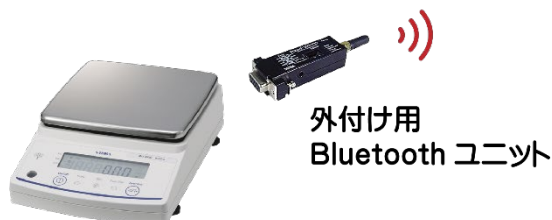

Bluetooth 外付けタイプ