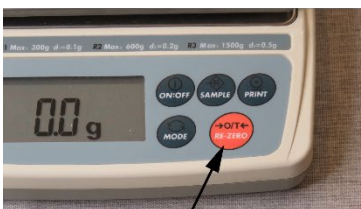

A&D製、新光電子製、大和製衡製はかりの、風袋引き用ボタンの例をご紹介します。A&D製と新光電子製は、風袋引きボタンと、ゼロセットボタンが共用となっています。大和製衡製は、風袋引きボタンと、ゼロセットボタンが独立して配置されています。

A&D 製はかり
EW-1500i

風袋引きボタン
ゼロセットボタン
(共用)