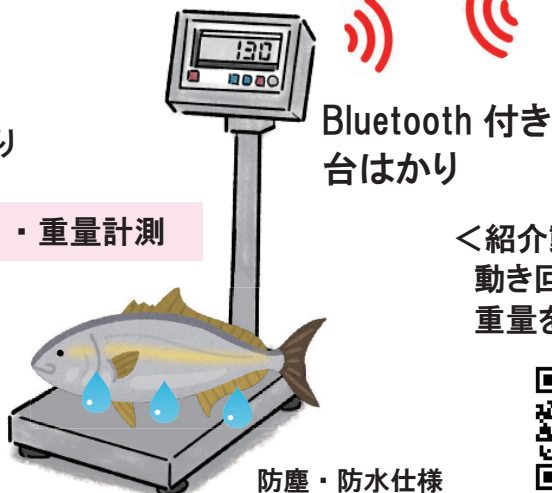

経過日数毎に魚や鳥・動物などの重量変化を計測し、成長過程を記録管理するシステムです。

<成長過程管理の仕組み>

- ① 対象物の種類や名前などを指定する。
- ② 備考に誕生日、餌など関連情報を入力
- ③ はかりに対象物を載せる。
- ④ 対象物の重量を記録する。
- ⑤ 記録データを上位システムに送って管理する。

※ 計量対象により、卓上型や台はかりなど、はかりの種類は合せる。

卓上型 Bluetooth 付きはかり

<記録情報>

- ① 計測日付
- ② 対象物の名前・種類
- ③ 備考
- ④ 対象物の重量

※ 個体にIDNoを付けられれば、個体毎の成長を記録できる。

・重量計測

防塵・防水仕様

<構成機器>

- ・タブレット
- ・Bluetooth 付き電子はかり

<使用ソフト>

動き回る動物などの重量を記録する方法

タブレットは、情報の記録用のツールです。記録データは、CSV形式で上位システムに転送されます。

上位システムで、転送されたデータをエクセルや専用アプリで分析します。