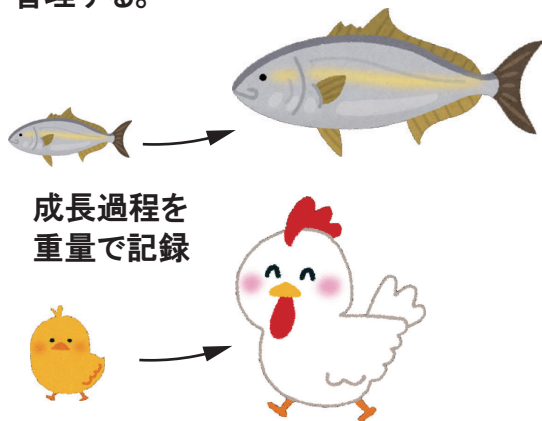

経過日数毎に魚や鳥・動物などの重量変化を計測し、成長過程を記録管理するシステムです。

<成長過程管理の仕組み>

- ① 対象物の種類や名前などを指定する。
- ② 備考に誕生日、餌など関連情報を入力
- ③ はかりに対象物を載せる。
- ④ 対象物の重量を記録する。
- ⑤ 記録データを上位システムに送って管理する。

※ 計量対象により、卓上型や台はかりなど、はかりの種類は合せる。

卓上型 Bluetooth 付きはかり

<記録情報>

- ① 計測日付
- ② 対象物の名前・種類
- ③ 備考
- ④ 対象物の重量

※ 個体にIDNoを付けられれば、個体毎の成長を記録できる。

・重量計測

防塵・防水仕様

<構成機器>

- ・タブレット
- ・Bluetooth 付き電子はかり

<使用ソフト>

動き回る動物などの重量を記録する方法

タブレットは、情報の記録用のツールです。記録データは、CSV形式で上位システムに転送されます。

上位システムで、転送されたデータをエクセルや専用アプリで分析します。