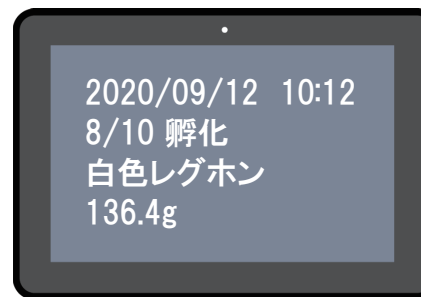

<記録情報>

- ① 計測日付
- ② 対象物の名前・種類
- ③ 備考
- ④ 対象物の重量

※ 個体にIDNoを付けられれば、個体毎の成長を記録できる。

・重量計測

防塵・防水仕様

<構成機器>

- ・タブレット
- ・Bluetooth 付き電子はかり

<使用ソフト>

- ・重量データ記録用ツール

上位システム

情報登録

タブレット

<上位システムでの分析例>

- ・成長スピードの速さ分析
- ・成長スピードのバラツキ
- ・餌などの違いによる成長スピードの違い など

防塵防水仕様
耐落下衝撃仕様

<紹介動画>