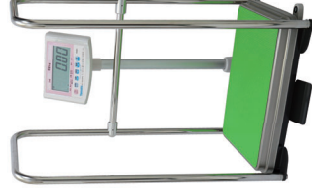

一体型

DP-7800PW-BT

DP-7800PW-T-BT