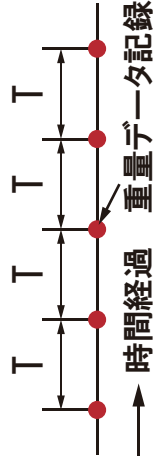

変化する重量を指定した時間間隔で、パソコンに自動記録するシステムです。

<特徴>

- ・ 時間間隔は、1秒から 9999 秒まで指定可能

- ・ 取込んだデータは、表計算ソフトで編集できる CSV 形式で記録

数秒や数時間毎の重量変化を時計やストップウォッチとはかりを使って記録してますか？

これでは、数秒間隔で連続記録するのは困難です。また、数時間毎では、待機時間が長クロスタイムが多くなります。インターバルタイマー機能により指定した時間間隔に自動で重量データを記録できます。

一定時間間隔で重量データ記録

インターバルタイマー (T) は、
秒単位で最大 9999 秒
(2.8 時間) まで設定可能

Interval Timer

活用イメージ例

例 1

植物などの生育による重さ
の変化を 1 時間間隔で測定

例 2

1 秒間隔で測定し、前の
重量との差分により、1 秒の
流量を測定