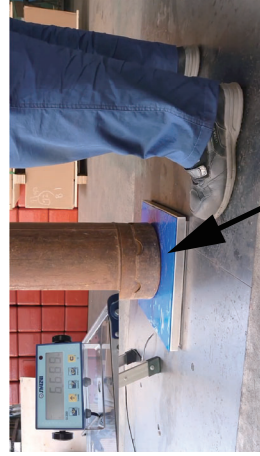

＜特徴＞

- ・薄型のはかりなので、重量物を載せるのが楽々！

- ・表示器には、Bluetooth が搭載されておりパソコンと無線接続

- ・取込んだデータは、表計算ソフトで編集できる CSV 形式で記録

【例：ボンベの計量】

超薄型 厚み 30mm

段差を簡単に乗り越えて楽に計量

計量部が薄いので載せやすい。 重たい物を楽に計量！