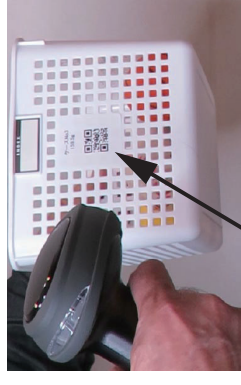

収穫量や作業量を Bluetooth 付きはかりと QR バーコードリーダーを使ってパソコンに記録するシステムです。

<特徴>

- ・ 何時、誰が、何を、どれだけ作業したか等をバーコードリーダーとはかりを使ってパソコンに記録。

- ・ 無線の届く範囲（約 10m）の範囲ならパソコンの置き場所は自由です。

作業者別の収穫状況が管理できる！

収穫場所一覧

野菜の生育状況がデータで把握できる！

ケースの重量もバーコードから登録可能