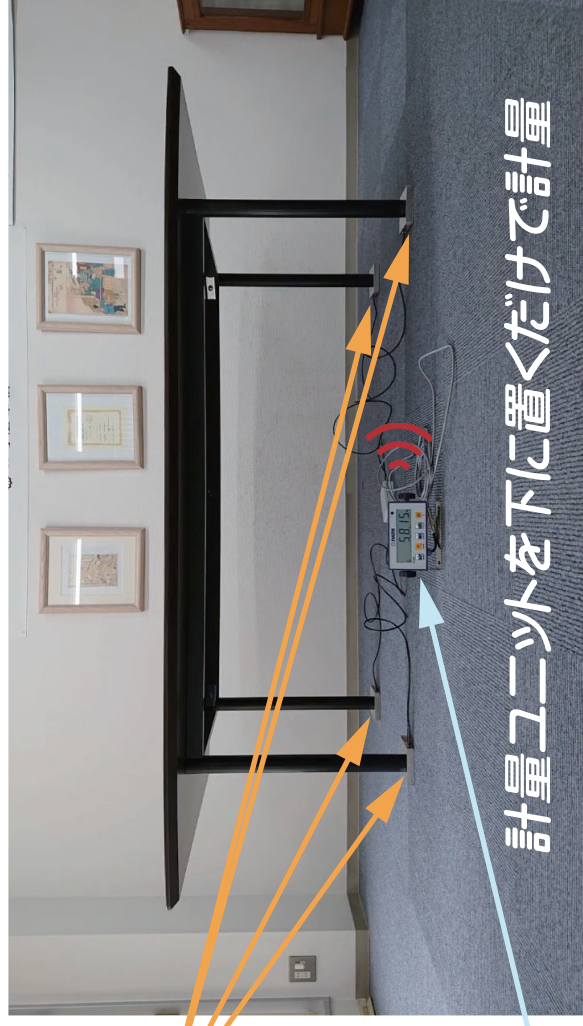

<特徴>

- ・計量する方法としては、大きなテーブルなどを計量する時は、4本の脚の下に小さな計量ユニットを置いて計量

- ・計量部は、薄型で小型なので設置の自由度が高い

- ・ひょう量が200kg、目量が100gでの計量が可能

4本の脚の下に小さな計量ユニットを置く

小さな計量ユニット

×4台

ひょう量：200kg
目量：100g

計量ユニットを下に置くだけで計量

表示器

<使用するソフト>
Tele Weight Scale G - 極

タペストリーの下に置いて計量

<紹介動画>
一般的なばかりでは難しい大きな物を計量する方法をご紹介します！

**重たい物を量る時、大きなはかりの計量台に載せるの結構大変ですよね！
そんな時、薄型で重たい物も楽に量れるはかりが無いかなと思っただ事ありませんか？**

重たい物も楽に量れる、超薄型はかりを使った計量システムです。