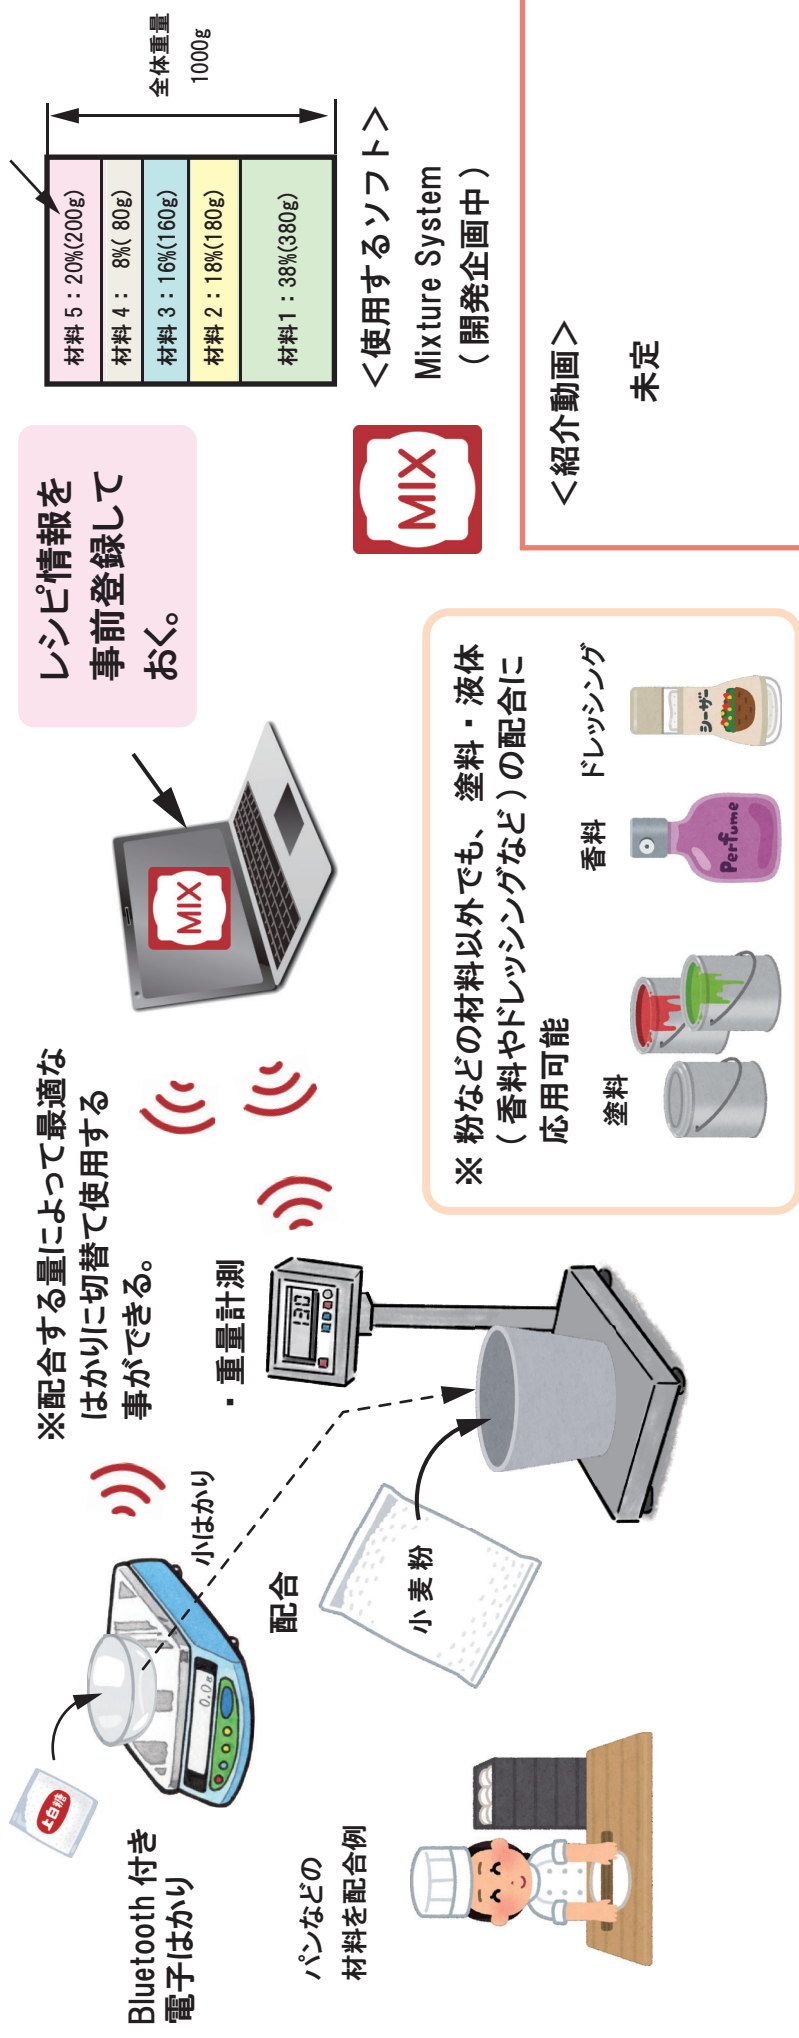

材料の配合は、配合レシピともいわれている配合する材料とその配合比率の情報によって行われる。材料の配合量は、はかりによって重量で管理されるので、配合比率を重量に変換して配合する。

配合する全体重量から、レシピの配合比率で各材料の重量を算出して配合量を決め、配合するシステムです。

<特徴>

- ・ 全体重量と配合レシピから、配合する各材料の重量を自動計算する。
- ・ 各材料の配合は、指定されて許容範囲になるよう配合状況がガイダンスされる。

- ・ 配合する材料毎に状況を管理し、配合漏れを防止する。

配合作業の効率化、配合ミスの撲滅（廃棄ロス削減）