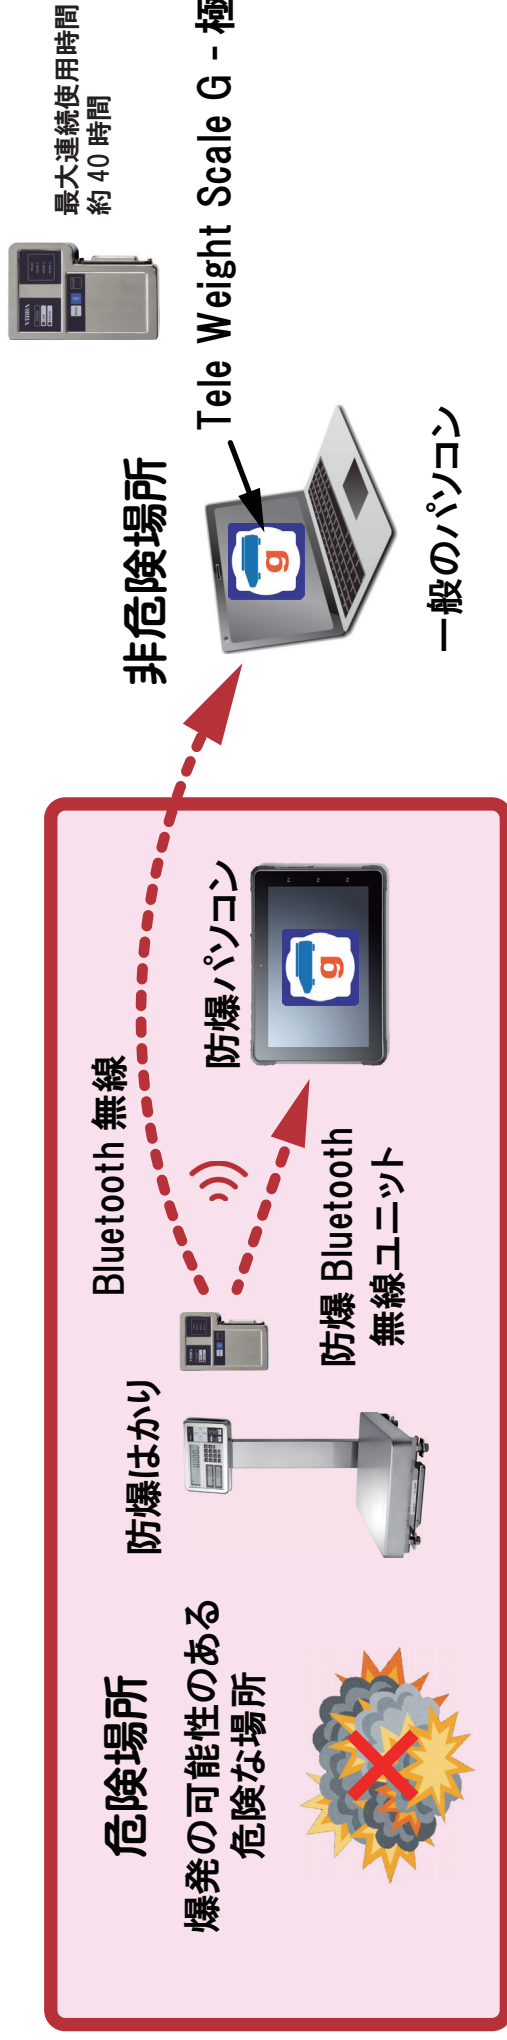

爆発の可能性のある危険な場所で使用する防爆はかりの計量データを Bluetooth 無線でパソコンに送り記録したいと思っただ事ありませんか？

防爆はかりの計量データを Bluetooth 無線でパソコンに送り記録するシステムです。

<特徴>

- ・ 防爆はかりの計量データを Bluetooth 無線で送信するには、防爆の Bluetooth 無線ユニットを使います。

- ・ 防爆仕様のパソコンを使えば、防爆環境内ではかりの重量をパソコンに記録する事が可能。

- ・ 無線ユニットの最大連続使用時間が約 40 時間なので連続した長期使用には向きません。

<使用するソフト>
Tele Weight Scale G - 極

<紹介動画>
防爆はかりの計量データを Bluetooth 無線でパソコンに送り、記録する方法のご紹介。