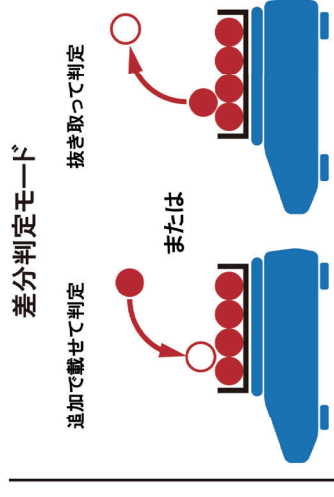

<特徴>

- ・最大4台までのはかりを Bluetooth 接続可能
- ・はかりは、メーカーの混在可能
- ・取込んだデータは、表計算ソフトで編集できる CSV 形式で記録

<紹介動画>

未定

正しい重さや量になっているか確認したい時ありませんか？
そんな時、はかりを使って確認しますが、数が多いと結構大変ですね。

はかりに載せるだけで正しい量が判定してくれる便利なシステムです。

<特徴>

- ・ 生産工程や選別作業などの
ポカミスチェックに最適

- ・ 判定結果をカラフルな表示と
音でお知らせ

- ・ 載せ降ろしする都度判定する「個別判定」と
カゴに入れる毎や抜き取る毎に判定する
「差分判定」が可能

ポカミス防止に！

載せるだけで
適量が判定！

正しい量が
チェックが大変？

これまでは、
1本づつ重さを量って
数値を確認

※判定結果は
データとして
記録。

個別判定モード
ひとつづつ、はかりに
載せ替えて判定