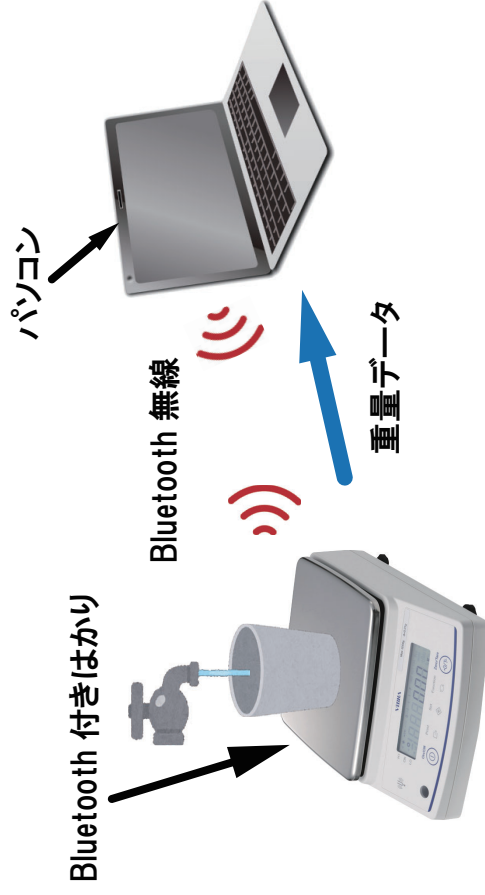

＜特徴＞

- ・重量データ記録ツールのTele Weight Scale G- 極は、重量だけでなく、個数単位でも記録できます。

- ・数は、表計算ソフトで編集できるCSV形式で記録されます。

個数はかりで数えた個数をパソコンに記録

個数はかり

個数データ

Bluetooth

Tele Weight Scale G - 極

個数単位 (pc)

＜使用するソフト＞

Tele Weight Scale G - 極

カウンティングスケール（個数はかり）

計数機能が付いたばかり

＜紹介動画＞

はかりに載せるだけで数ができる
カウンティングスケールのご紹介

時計のアラームのように、計量にも重量アラームがありそうですね？ところが、意外と無いのです。リミット重量を超えたらアラーム！ありそうで無かった重量アラームシステム！

指定したリミット重量になるとカラフルな表示やアラーム音で知らせてくれるシステムです。

<特徴>

- ・指定したリミット重量を超えたとお知らせするアップモードと重量を下回るとお知らせするダウンモード搭載

- ・指定した重量になるとお知らせしてくれるので、常に状況を見ていなくて良いので便利

- ・指定したリミットに対して予告1と予告2の2段階の事前アラームの設定可能

重量アラーム
Weight Limit Alarm