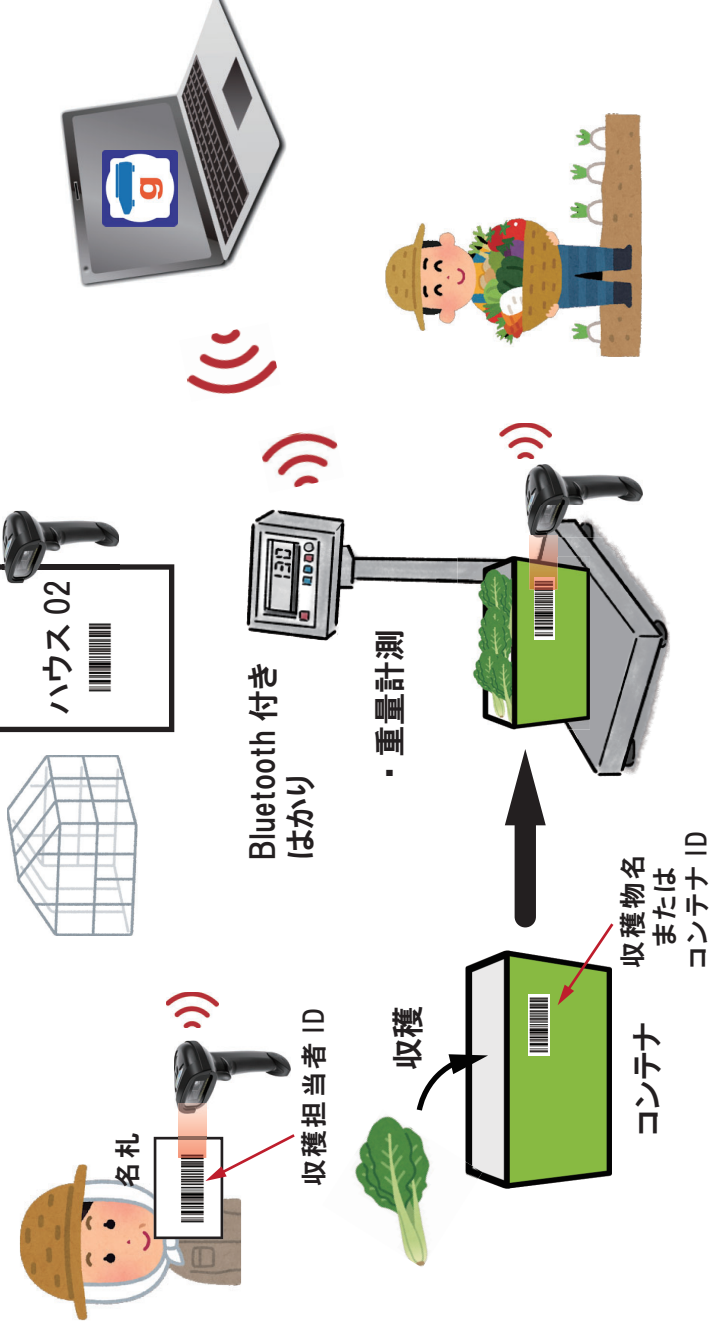

収穫量や作業量を Bluetooth 付きはかりと QR バーコードリーダーを使ってパソコンに記録するシステムです。

<特徴>

- ・ 何時、誰が、何を、どれだけ作業したか等をバーコードリーダーとはかりを使ってパソコンに記録。

- ・ 無線の届く範囲（約 10m）の範囲ならパソコンの置き場所は自由です。

作業者別の収穫状況が管理できる！

収穫場所一覧

野菜の生育状況がデータで把握できる！

ケースの重量もバーコードから登録可能