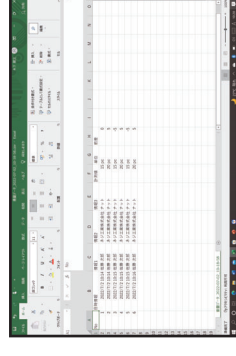

- ・ 判定結果をカラフルな表示と
音でお知らせ

- ・ 載せ降ろしする都度判定する「個別判定」と
カゴに入れる毎や抜き取る毎に判定する
「差分判定」が可能

ポカミス防止に！

載せるだけで
適量が判定！

正しい量が
チェックが大変？

これまでは、
1本づつ重さを量って
数値を確認

※判定結果は
データとして
記録。

個別判定モード
ひとつづつ、はかりに
載せ替えて判定

差分判定モード
追加で載せて判定
抜き取って判定
または

<使用するソフト>

Tele Comparator Tool - 判

<紹介動画>

はかりに載せるだけでポカミス発見！
定量判定ツールの紹介

在庫数の確認などでカウンティングスケールを使って数えた数をPCに自動記録したいと思いませんか？
それが、Tele Weight Scale G - 極を使えばできるんです！

カウンティングスケール（個数はかり）の個数データをパソコンに記録するシステムです。

＜特徴＞

- ・重量データ記録ツールのTele Weight Scale G- 極は、重量だけでなく、個数単位でも記録できます。

- ・数は、表計算ソフトで編集できるCSV形式で記録されます。

個数はかりで数えた個数をパソコンに記録

個数はかり

個数データ

Bluetooth

Tele Weight Scale G - 極