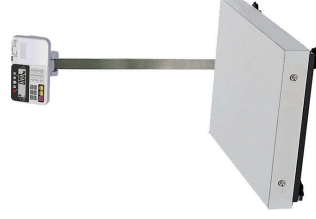

情報の内容は設定可能。

No	日時	情報1	情報2	情報3
1	2022-07-14 11:55:27	山本 六郎	ネジ工業株式会社	ナット
2	2022-07-14 11:55:33	山本 六郎	ネジ工業株式会社	ナット
3	2022-07-14 11:55:51	山本 六郎	ネジ工業株式会社	六角ネジ
4	2022-07-14 11:55:57	山本 六郎	ネジ工業株式会社	六角ネジ

- ・ 廃棄物の重量に、日時 / 廃棄物名 / 廃棄元などの3種類の情報を付与可能

<使用するソフト>

Tele Weight Scale G - 極

<紹介動画>

SDGsなゴミ等の廃棄量記録システム
のご紹介 - 廃棄物の計量に！