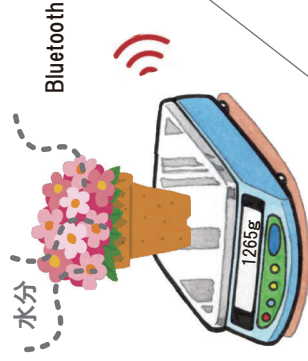

一定時間間隔で重量データ記録

インターバルタイマー (T) は、
秒単位で最大 9999 秒
(2.8 時間) まで設定可能

Interval Timer

活用イメージ例

例 1

植物などの生育による重さ
の変化を 1 時間間隔で測定

例 2

1 秒間隔で測定し、前の
重量との差分により、1 秒の
流量を測定

<使用するソフト>

Tele Weight Scale G - 極

※重量データの取込み
モードを「一定時間取込み」
で使用。

<紹介動画>

指定した時間の間隔で重量変化を
記録する方法は？

異なるメーカーや性能の電子はかりを複数台ご使用ではありませんか？
はかりメーカーの提供する重量記録のソフトは自社の製品が対象で、他メーカーのはかりには使用できません。

電子はかり（他メーカーや他機種の混在可）を複数台同時接続し、重量データを記録するシステムです。