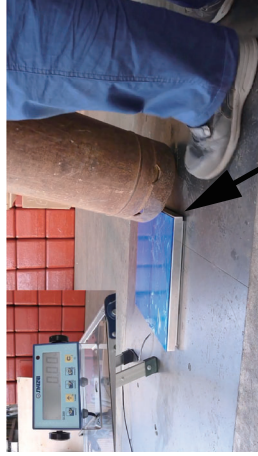

**重たい物を量る時、大きなはかりの計量台に載せるの結構大変ですよね！
そんな時、薄型で重たい物も楽に量れるはかりが無いかなと思っただ事ありませんか？**

重たい物も楽に量れる、超薄型はかりを使った計量システムです。

＜特徴＞

- ・薄型のはかりなので、重量物を載せるのが楽々！

- ・表示器には、Bluetooth が搭載されておりパソコンと無線接続

- ・取込んだデータは、表計算ソフトで編集できる CSV 形式で記録

【例：ボンベの計量】

超薄型 厚み 30mm