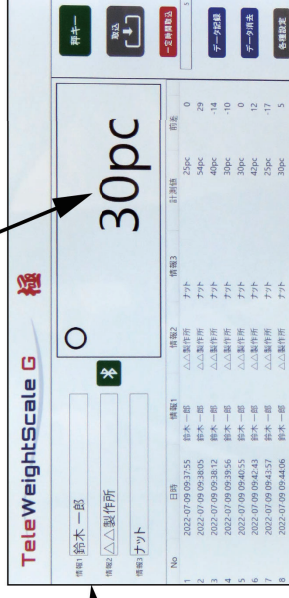

差分判定モード
追加で載せて判定
抜き取って判定
または

<使用するソフト>

Tele Comparator Tool - 判

<紹介動画>

はかりに載せるだけでポカミス発見！
定量判定ツールの紹介

在庫数の確認などでカウンティングスケールを使って数えた数をPCに自動記録したいと思いませんか？
それが、Tele Weight Scale G - 極を使えばできるんです！

カウンティングスケール（個数はかり）の個数データをパソコンに記録するシステムです。

＜特徴＞

- ・重量データ記録ツールのTele Weight Scale G- 極は、重量だけでなく、個数単位でも記録できます。

- ・数は、表計算ソフトで編集できるCSV形式で記録されます。

個数はかりで数えた個数をパソコンに記録

個数はかり

個数データ

Bluetooth

Tele Weight Scale G - 極

個数単位 (pc)

＜使用するソフト＞

Tele Weight Scale G - 極

カウンティングスケール（個数はかり）

計数機能が付いたばかり

＜紹介動画＞

はかりに載せるだけで数ができる
カウンティングスケールのご紹介

時計のアラームのように、計量にも重量アラームがありそうですね？ところが、意外と無いのです。リミット重量を超えたらアラーム！ありそうで無かった重量アラームシステム！