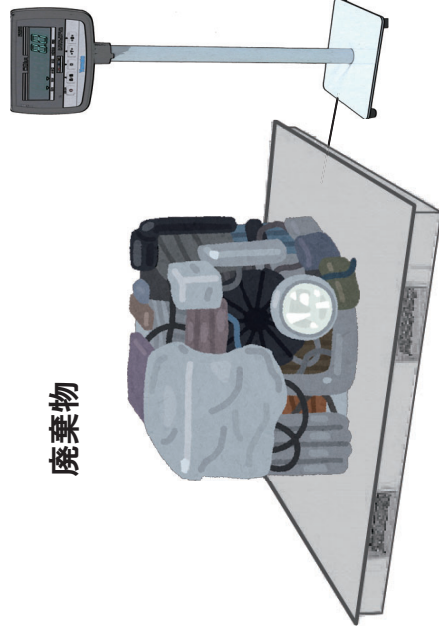

充填などの状況を見て
いなくて良いので便利！

<使用するソフト>
Weight Limit Alarm

<紹介動画>

設定重量を超えたらアラーム！
ありそうで無かった重量アラーム
システムのご紹介！

ゴミなど廃棄物の重量をデータ化（見える化）し、ゴミ削減の活動をサポートするシステム！
はかりに載せるだけで、ゴミなどの重量を日時やゴミの種類と共に自動記録。

廃棄物の重量を大ひょう量の Bluetooth 付きはかりで計量し、重量をパソコンに記録するシステムです。

<特徴>

- ・ はかりとパソコンとの間は Bluetooth 無線で接続される為、邪魔なケーブルなし。
配線工事不要！

- ・ 無線の届く範囲（約 10m）の範囲ならパソコンの置き場所が自由です。

SDGsの取り組みに！

Bluetooth 付き
大ひょう量台はかり

廃棄物

Bluetooth

PC の設置
場所自由