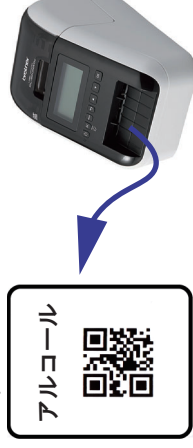

- ・棚卸時の保管量記録に便利！記録データは、表計算ソフトで編集できるCSV形式で記録される。

名札

担当者ID

保管場所ID

Bluetooth付き
電子ばかり

重量計測

日本語QRコード
ラベル

ラベルプリンタ

保管品に貼り付ける
日本語 QR コードラベル
の印刷も可能

- ・保管量は、日時 / 管理ID / 品名 / 作業担当者など3種類の情報を付与可能

<使用するソフト>

Tele Weight Scale G - 極

<紹介動画>

保管量を「はかり」と「バーコードリーダー」を使って、記録する方法をご紹介します
在庫量記録！

野菜などの収穫量をはかりで計量して、日時・担当者・対象物の名称・重量をノートなどにメモしたり、パソコンに入力していませんか？