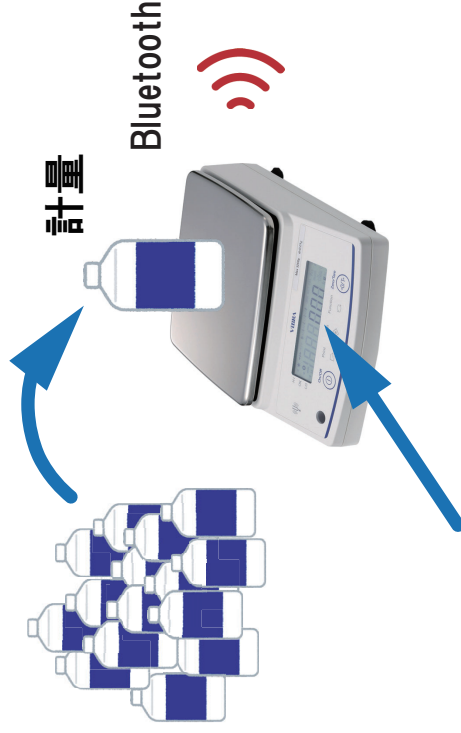

<使用するソフト>

Tele Weight Scale G - 極

※重量データの取込み
モードを「一定時間取込み」
で使用。

<紹介動画>

指定した時間の間隔で重量変化を
記録する方法は？

異なるメーカーや性能の電子はかりを複数台ご使用ではありませんか？
はかりメーカーの提供する重量記録のソフトは自社の製品が対象で、他メーカーのはかりには使用できません。

電子はかり（他メーカーや他機種の混在可）を複数台同時接続し、重量データを記録するシステムです。

<特徴>

- ・最大4台までのはかりを Bluetooth 接続可能
- ・はかりは、メーカーの混在可能
- ・取込んだデータは、表計算ソフトで編集できる CSV 形式で記録

<紹介動画>

未定

正しい重さや量になっているか確認したい時ありませんか？
そんな時、はかりを使って確認しますが、数が多いと結構大変ですね。

はかりに載せるだけで正しい量が判定してくれる便利なシステムです。

<特徴>

- ・ 生産工程や選別作業などの
ポカミスチェックに最適

- ・ 判定結果をカラフルな表示と
音でお知らせ

- ・ 載せ降ろしする都度判定する「個別判定」と
カゴに入れる毎や抜き取る毎に判定する
「差分判定」が可能

ポカミス防止に！

載せるだけで
適量が判定！

正しい量が
チェックが大変？

これまでは、
1本づつ重さを量って
数値を確認

※判定結果は
データとして
記録。

個別判定モード
ひとつづつ、はかりに
載せ替えて判定