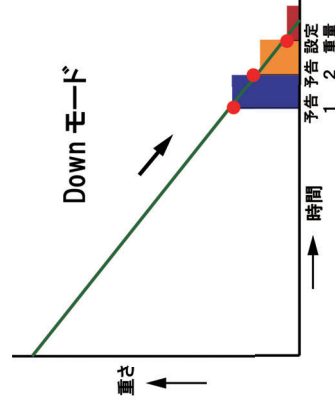

<紹介動画>

設定重量を超えたらアラーム！
ありそうで無かった重量アラーム
システムのご紹介！