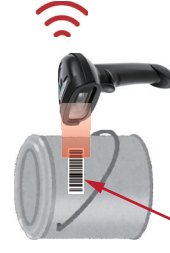

<特徴>

- ・操作は簡単。保管物の管理IDをバーコードリーダーで登録した後、保管物をはかりに載せるだけ！

保管場所

薬品など

管理ID

塗料など

管理ID

棚卸に便利！