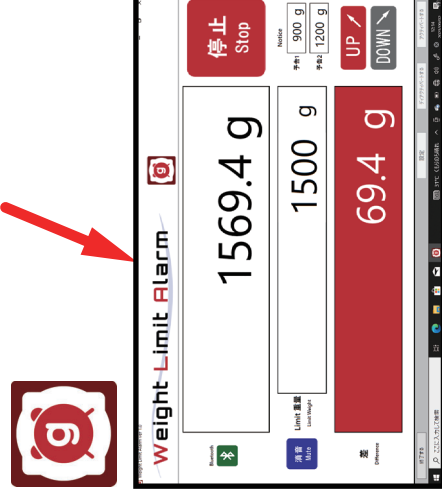

指定したリミット重量になるとカラフルな表示やアラーム音で知らせてくれるシステムです。

<特徴>

- ・指定したリミット重量を超えたとお知らせするアップモードと重量を下回るとお知らせするダウンモード搭載

- ・指定した重量になるとお知らせしてくれるので、常に状況を見ていなくて良いので便利

- ・指定したリミットに対して予告1と予告2の2段階の事前アラームの設定可能

重量アラーム
Weight Limit Alarm