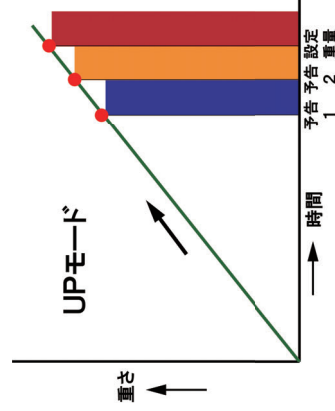

<紹介動画>

設定重量を超えたらアラーム！
ありそうで無かった重量アラーム
システムのご紹介！