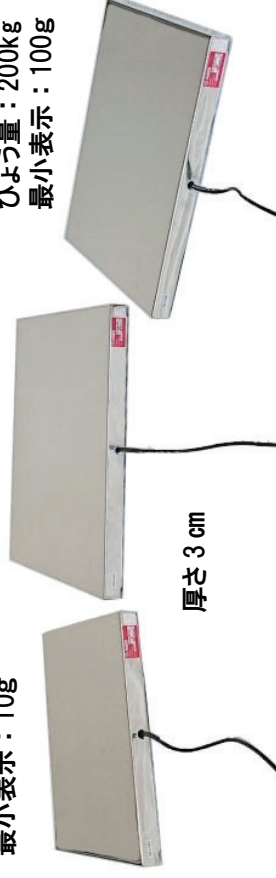

超薄型はかり

PSZ35-60

ひょう量：60kg
最小表示：20g

PSZ30-30

ひょう量：30kg
最小表示：10g

厚さ 3 cm

PSZ40-200

ひょう量：200kg
最小表示：100g

表示器

Bluetooth