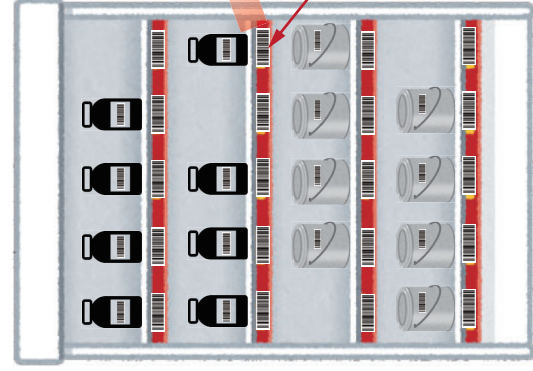

ロッカーなどに保管してある、保管物の量をはかりで計量して、日付や保管物の名称、重量をノートにメモしたり、パソコンに入力していませんか？ これでは、手間がかかりすぎ、記録のミスも発生します。

どれだけ保管されているかをバーコードリーダーとばかりを使って簡単に記録するシステムです。

<特徴>

- ・操作は簡単。保管物の管理IDをバーコードリーダーで登録した後、保管物をはかりに載せるだけ！

保管場所