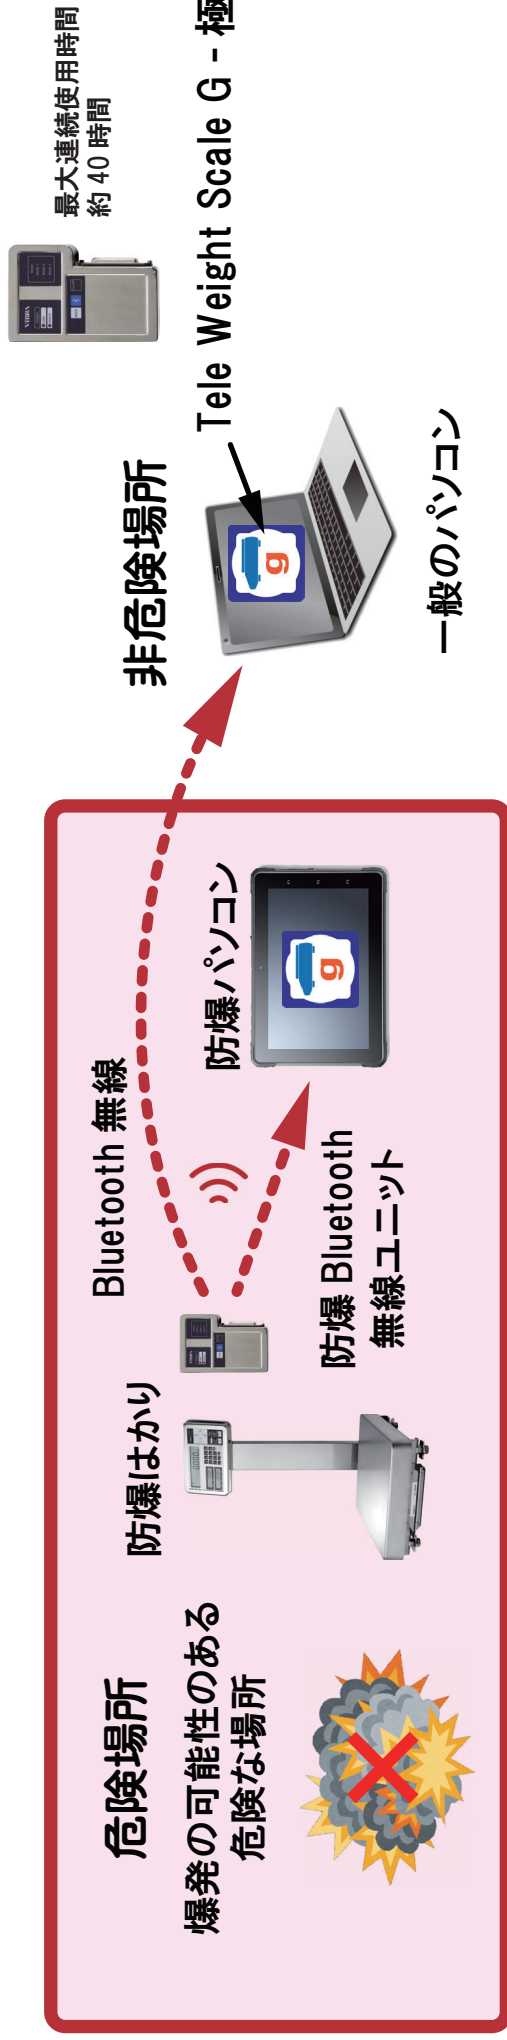

爆発の可能性のある危険な場所で使用する防爆はかりの計量データを Bluetooth 無線でパソコンに送り記録したいと思っただ事ありませんか？

防爆はかりの計量データを Bluetooth 無線でパソコンに送り記録するシステムです。

<特徴>

- ・ 防爆はかりの計量データを Bluetooth 無線で送信するには、防爆の Bluetooth 無線ユニットを使います。

- ・ 防爆仕様のパソコンを使えば、防爆環境内ではかりの重量をパソコンに記録する事が可能。

- ・ 無線ユニットの最大連続使用時間が約 40 時間なので連続した長期使用には向きません。

<使用するソフト>
Tele Weight Scale G - 極

<紹介動画>
防爆はかりの計量データを Bluetooth 無線でパソコンに送り、記録する方法のご紹介。