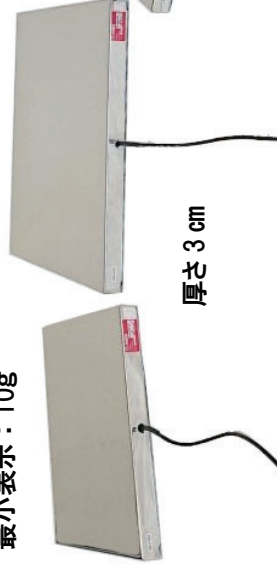

超薄型はかり

PSZ35-60

ひょう量：60kg
最小表示：20g

厚さ 3 cm

PSZ30-30

ひょう量：30kg
最小表示：10g