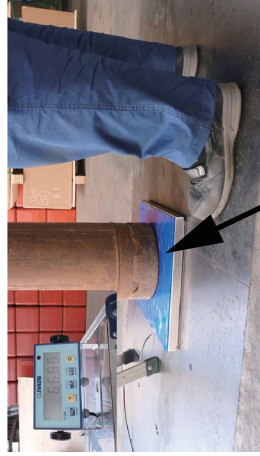

**重たい物を量る時、大きなはかりの計量台に載せるの結構大変ですよね！  
そんな時、薄型で重たい物も楽に量れるはかりが無いかなと思っただ事ありませんか？**

**重たい物も楽に量れる、超薄型はかりを使った計量システムです。**

#### ＜特徴＞

- ・薄型のはかりなので、重量物を載せるのが楽々！

- ・表示器には、Bluetooth が搭載されておりパソコンと無線接続

- ・取込んだデータは、表計算ソフトで編集できる CSV 形式で記録

#### 【例：ボンベの計量】

超薄型 厚み 30mm

段差を簡単に乗り越えて楽に計量

**計量部が薄いので載せやすい。 重たい物を楽に計量！**