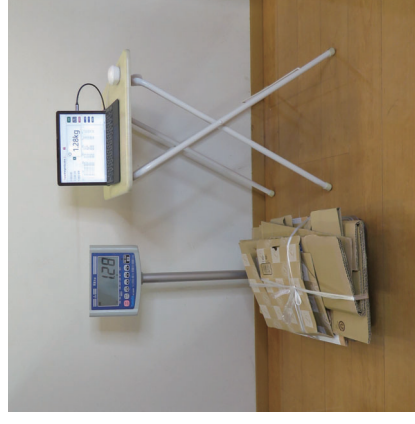

ゴミなど廃棄物の重量をデータ化（見える化）し、ゴミ削減の活動をサポートするシステム！
はかりに載せるだけで、ゴミなどの重量を日時やゴミの種類と共に自動記録。

廃棄物の重量を大ひょう量の Bluetooth 付きはかりで計量し、重量をパソコンに記録するシステムです。

<特徴>

- ・ はかりとパソコンとの間は Bluetooth 無線で接続される為、邪魔なケーブルなし。
配線工事不要！

- ・ 無線の届く範囲（約 10m）の範囲ならパソコンの置き場所が自由です。

- ・ 廃棄物の重量に、日時 / 廃棄物名 / 廃棄元などの3種類の情報を付与可能

<使用するソフト>

Tele Weight Scale G - 極

<大ひょう量台はかり>

<紹介動画>

SDGsなゴミ等の廃棄量記録システム
のご紹介 - 廃棄物の計量に！