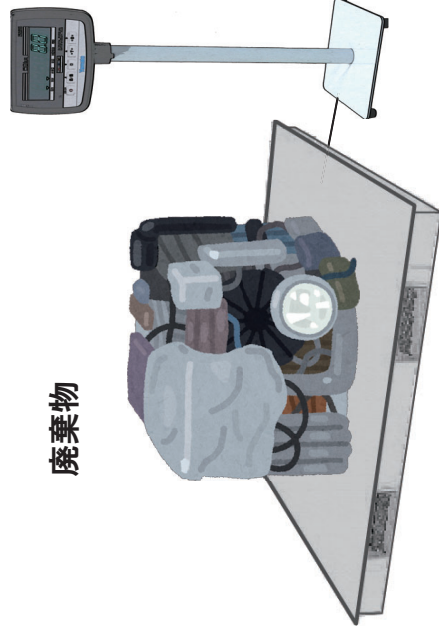

ゴミなど廃棄物の重量をデータ化（見える化）し、ゴミ削減の活動をサポートするシステム！
はかりに載せるだけで、ゴミなどの重量を日時やゴミの種類と共に自動記録。

廃棄物の重量を大ひょう量の Bluetooth 付きはかりで計量し、重量をパソコンに記録するシステムです。

<特徴>

- ・ はかりとパソコンとの間は Bluetooth 無線で接続される為、邪魔なケーブルなし。
  配線工事不要！

- ・ 無線の届く範囲（約 10m）の範囲ならパソコンの置き場所が自由です。

SDGsの取り組みに！

Bluetooth 付き
大ひょう量台はかり

廃棄物

Bluetooth

配線工事不要！

PC の設置
場所自由