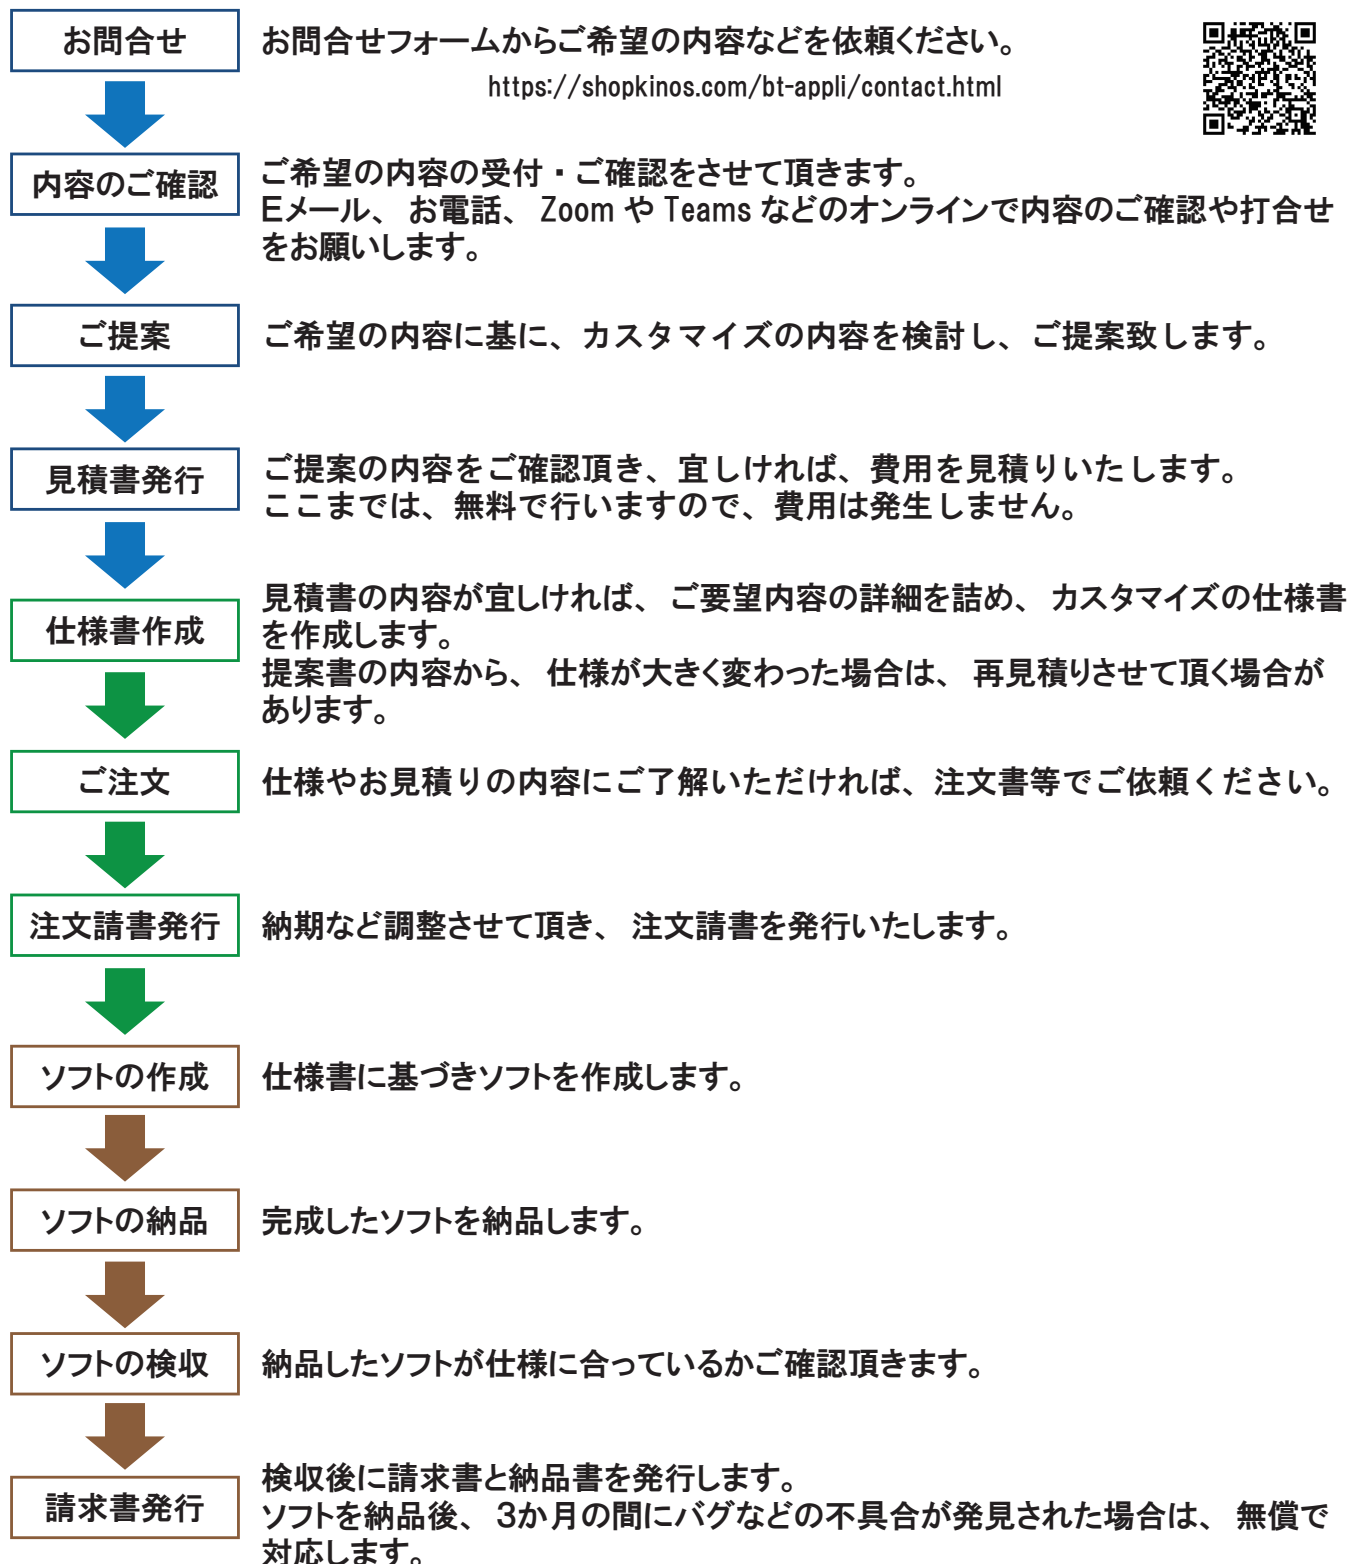

ご紹介のソフトをベースにて、ご希望の内容にソフトをカスタマイズします。
カスタマイズは、開発済みのソフトを活用するので、リーズナブルで短期間に作成できます。
カスタマイズのご依頼から納品までの流れは次のようになります。

カスタマイズのご依頼から納品までの流れ