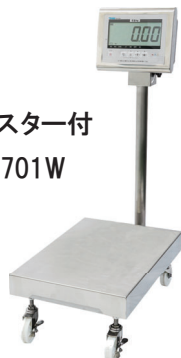

キャスター付
DP-6701W