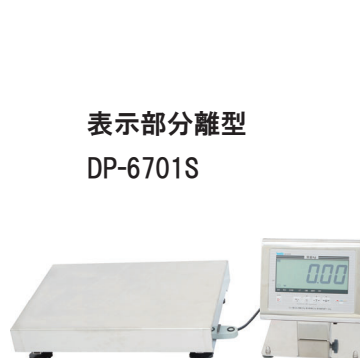

・オプションなどは、お問合せください。

DP-6701-BT series

防水型台はかりのベストセラー

大和製衡製

IP65

検定品

Bluetooth
内蔵

概要

防塵・防水等級 IP65 準拠のオールステンレスボディ
食品加工場をはじめ、あらゆる業界で役立つ機能満載

特徴

- チェッカ機能
検品作業時に「軽量」「適量」「過量」をLEDで表示
- オートゼロ（自動風袋引き）機能搭載
- 水産市場用目量 100g、表示固定付き (DP-6701M)
- 移動に便利なキャスター付きや卓上型、表示部分離型
など、用途に合わせて選べるタイプをご用意

標準型
DP-6701キャスター付
DP-6701W表示部分離型
DP-6701S卓上型
DP-6701L