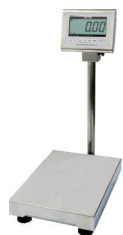

農業・漁業・加工業向けはかりの特徴

防塵・防水仕様

（屋外でも使える）

Bluetooth 内蔵

（パソコンとの接続）

堅牢・タフ

（多少取扱いが荒くても大丈夫）

計量速度が早い

（作業の待ち時間が減り効率 UP）

電池駆動

（電源が無くても使える）

操作が簡単

（誰でも使えて解り易い）