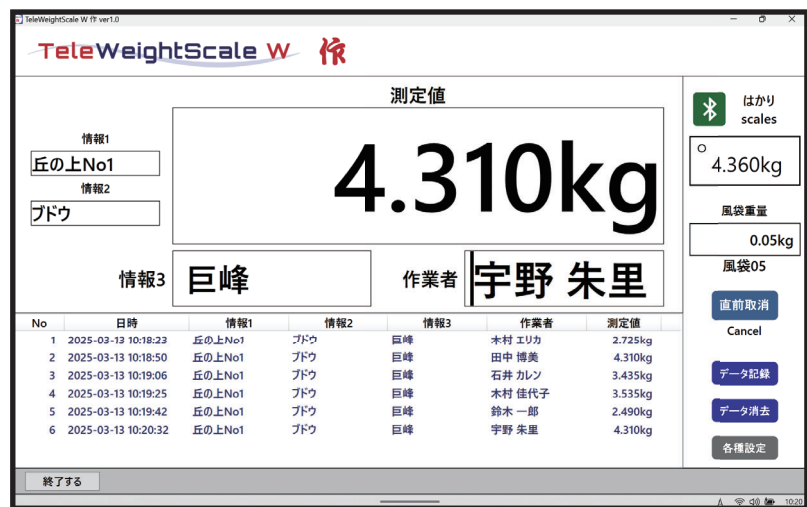

はかり接続台数	1台
はかり対応メーカー	A&D、新光電子、大和製衡、クボタ、守随本店 など
はかりとの無線接続	Bluetooth
重量データ取込モード	自動取込、手動取込、一定時間間隔取込、はかりのキーによる登録
計測値表示単位	重量：g、kg 個数：ps
使用できるパソコン	Windows10.11 (デスクトップ、ノート、タブレットなどのタイプ)
情報登録	重量データに付与できる情報の登録 情報1～3 ①一覧表示からの選択 ②キー入力 ③QRコードからバーコードリーダーによる日本語入力 の3種類の情報入力方法が可能
その他	画面の全画面表示や表示サイズの拡大・縮小可能 重量データ一覧表示のフォントサイズが変更可能 重量データ取込時に音声読み上げ
ソフト単品価格	¥100,000-(税抜き)

ソフトを活用するには、Bluetooth 付きはかりや通信の設定などシステムとして各機器のセットアップが必要です。ご希望のシステム構成により、見積りいたします。

※ ご紹介内容は、予告無しに変更する場合があります。

収穫量や加工量を作業員別に記録・管理したい時に最適！

操作は簡単、はかりに載せ、作業員名をBCリーダーでピィ（読取り）だけです。

【ソフト概要】

作業量を簡単に記録管理できる作業量記録ツールです。

野菜などの収穫量や作物などの加工量を作業員別に記録管理したいと思いませんか？

それが、この作業量記録システムを使えば簡単にできるのです。

作業方法は、収穫物などの入ったケースをはかりに載せます。

次に、作業員名をQRコードからバーコードリーダーで読みとります。

これだけで、記録完了です。

【システムイメージ】

Bluetooth 付きはかり

【操作画面例】

【紹介サイト・動画】

「Bluetooth 付きはかり用アプリ」

<https://shopkinos.com/bt-appli/appli16.html>

紹介サイト

紹介動画 (YouTube)

【主な仕様】

はかり接続台数	1台
はかり対応メーカー	A&D、新光電子、大和製衡、クボタ、守随本店 など
はかりとの無線接続	Bluetooth
情報設定	情報1～3の3種類設定可能
計測値表示単位	重量：g、kg
使用できるパソコン	Windows10.11（デスクトップ、ノート、タブレットなどのタイプ）
バーコードリーダー	MD520BT など
その他	画面の全画面表示や表示サイズの拡大・縮小可能
ソフト単品価格	¥100,000-(税抜き)