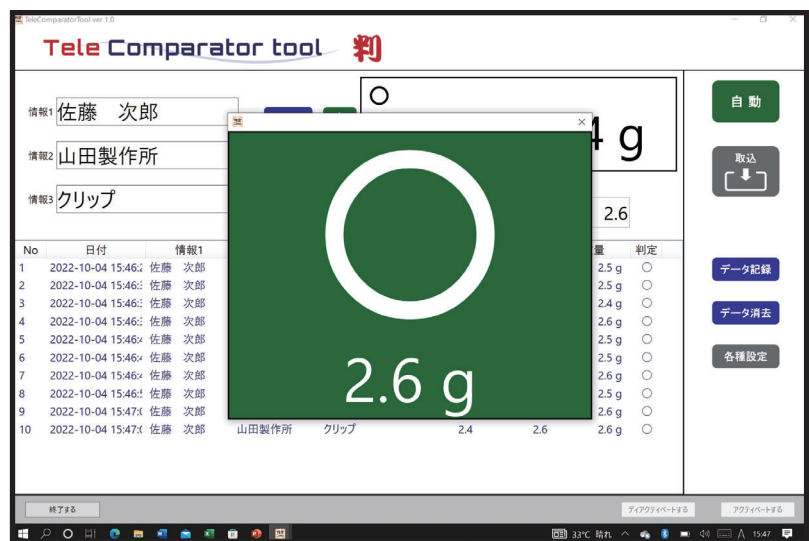

Windows PC

判定

【紹介サイト・動画】

「Bluetooth 付きはかり用アプリ」

<https://shopkinos.com/bt-appli/appli14.html>

紹介サイト

紹介動画 (YouTube)

ひとつずつ、はかりに
載せ替えて判定

個別判定モード

追加で載せて判定

差分判定モード

抜き取って判定

または

【操作画面例】

【主な仕様】

はかり接続台数	1 台
はかり対応メーカー	A&D、新光電子、大和製衡、クボタ、守随本店 など
はかりとの無線接続	Bluetooth
重量データ取込モード	自動取込、手動取込、はかりのキーによる登録
計測値表示単位	重量：g、kg 個数：ps
使用できるパソコン	Windows10.11（デスクトップ、ノート、タブレットなどのタイプ）
情報登録	①一覧表示からの選択 ②キー入力 ③バーコードリーダー入力
判定モード	個別判定、差分判定
ソフト単品価格	¥100,000-(税抜き)

ソフトを活用するには、Bluetooth 付きはかりや通信の設定などシステムとして各機器のセットアップが必要です。ご希望のシステム構成により、見積りいたします。

Max4台のはかりの重量データを、まとめて記録できるツール！
はかり毎にツールを用意する必要がないのでコストパフォーマンスが良い。

【ソフト概要】

複数のはかりの重量データをパソコンに記録する時、はかり毎にパソコンを付けるの無駄ですね！そこで、最大4台までのはかりをBluetoothで1台のパソコンに接続し、同時に重量データを記録できます。