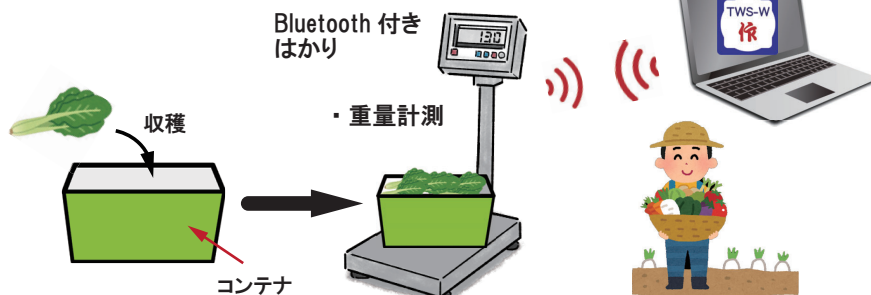

そこで、何時、誰が、何を、どれだけ作業したかを、バーコードリーダーとはかりを使ってパソコンに作業員別の作業量を簡単・正確に記録する方法をご紹介します。

システム概要

収穫量や作業量を Bluetooth 付きはかりと QR バーコードリーダーを使ってパソコンに記録するシステムです。

- ・何時、誰が、何を、どれだけ作業したか等をバーコードリーダーとはかりを使ってパソコンに記録。

作業員別の収穫状況が管理できる！

情報1から3

情報1
東01農場
情報2
いちご

測定値

763g

作業量

情報3 とちおとめ

作業員 鈴木 弘子

作業員名

<使用するソフト>

Tele Weight Scale W - 作

システム構成図

関連動画の紹介

収穫量や作業量を Bluetooth 付きはかりと QR バーコードリーダーを使って記録する方法をご紹介します

その他の活用アイデア

「Bluetooth 付きはかり活用システム アイデア集」で、一歩先の便利さをお届けするシステムの活用アイデアをご紹介します。

【ダウンロード先】