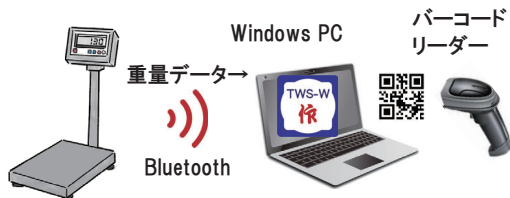

ソフトを活用するには、Bluetooth 付きはかりや通信の設定などシステムとして各機器のセットアップが必要です。ご希望のシステム構成により、見積りいたします。

※ ご紹介内容は、予告無しに変更する場合があります。

収穫量や加工量を作業員別に記録・管理したい時に最適！

操作は簡単、はかりに載せ、作業員名をBCリーダーでピィ（読取り）だけです。

【ソフト概要】

作業量を簡単に記録管理できる作業量記録ツールです。

野菜などの収穫量や作物などの加工量を作業員別に記録管理したいと思いませんか？

それが、この作業量記録システムを使えば簡単にできるのです。

作業方法は、収穫物などの入ったケースをはかりに載せます。

次に、作業員名をQRコードからバーコードリーダーで読みとります。

これだけで、記録完了です。

【システムイメージ】

Bluetooth 付きはかり

【操作画面例】

【紹介サイト・動画】

「Bluetooth 付きはかり用アプリ」

<https://shopkinos.com/bt-appli/appli16.html>

紹介サイト

紹介動画 (YouTube)

【主な仕様】

はかり接続台数	1台
はかり対応メーカー	A&D、新光電子、大和製衡、クボタ、守随本店 など
はかりとの無線接続	Bluetooth
情報設定	情報1～3の3種類設定可能
計測値表示単位	重量：g、kg
使用できるパソコン	Windows10.11（デスクトップ、ノート、タブレットなどのタイプ）
バーコードリーダー	MD520BT など
その他	画面の全画面表示や表示サイズの拡大・縮小可能
ソフト単品価格	¥100,000-(税抜き)