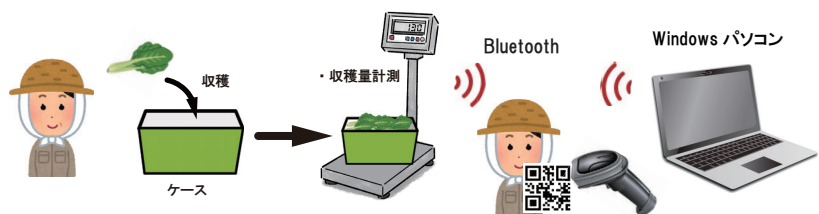

野菜などの収穫量や作物などの加工量を作業員別に記録管理したいと思いませんか？

それが、この作業量記録システムを使えば簡単にできるのです。

作業方法は、収穫物などの入ったケースをはかりに載せます。

次に、作業員名をQRコードからバーコードリーダーで読みとります。

これだけで、記録完了です。

【システムイメージ】

Bluetooth 付きはかり

【操作画面例】

【紹介サイト・動画】

「Bluetooth 付きはかり用アプリ」

<https://shopkinos.com/bt-appli/appli16.html>

紹介サイト

紹介動画 (YouTube)

【主な仕様】

はかり接続台数	1台
はかり対応メーカー	A&D、新光電子、大和製衡、クボタ、守随本店 など
はかりとの無線接続	Bluetooth
情報設定	情報1～3の3種類設定可能
計測値表示単位	重量：g、kg
使用できるパソコン	Windows10.11（デスクトップ、ノート、タブレットなどのタイプ）
バーコードリーダー	MD520BT など
その他	画面の全画面表示や表示サイズの拡大・縮小可能
ソフト単品価格	¥100,000-(税抜き)