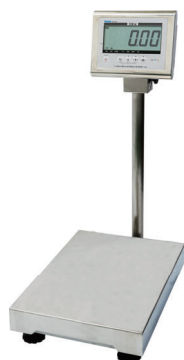

Scales and utilization systems for agriculture, fishing and processing industries

2026年版

Vol.1

農業・漁業・加工業向けはかり
と活用システムのご紹介

shopkinos.com

Bluetooth

Digital Workshop Kinoss Corp.

農業や漁業などでは、重量計測に機械式のはかりが使われる事があります。機械式は、電源が不要で使用場所があまり限定されない便利な面がありますが、デジタル化されていないので、正確な計量やパソコンとの接続ができないなどの課題もあります。

機械式はかり

電子式（デジタル）はかり

農業・漁業・加工業向けはかりとは、電子式（デジタル）はかりで、使用現場の環境に合せた特徴やパソコンと連携した重量データの活用が可能なはかりです。

農業・漁業・加工業向けはかりの特徴

防塵・防水仕様

（屋外でも使える）

Bluetooth 内蔵

（パソコンとの接続）