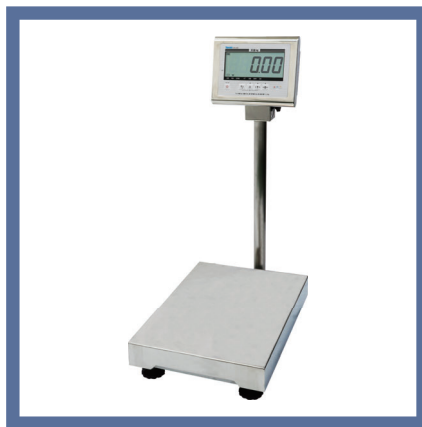

**Scale
with
Bluetooth**

はかりとシステム shopkinos.com のカタログダウンロードサイト

<https://shopkinos.com/catalog/>

ご要望に応じて、電子はかりの選定やシステム構成をご提案、お見積りいたします。
また、ソフト（アプリ）のカスタマイズも承ります。
内容は、予告なく変更する場合があります。

<https://www.shopkinos.com>

有限会社 デジタル工房 Kinoss

〒194-0032 東京都町田市本町田 1369-9

TEL/FAX : 042-810-5198

<https://digikinos.com/>

E-mail : info@digikinos.com

2026.04