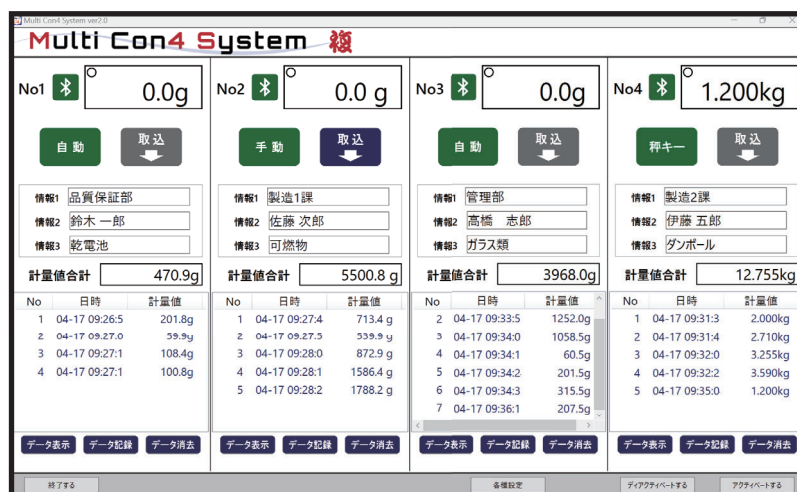

Windows PC

判定

【紹介サイト・動画】

「Bluetooth 付きはかり用アプリ」

<https://shopkinos.com/bt-appli/appli14.html>

紹介サイト

紹介動画 (YouTube)

ひとつずつ、はかりに
載せ替えて判定

個別判定モード

追加で載せて判定

差分判定モード

抜き取って判定

または

【操作画面例】

【主な仕様】

はかり接続台数	1 台
はかり対応メーカー	A&D、新光電子、大和製衡、クボタ、守随本店 など
はかりとの無線接続	Bluetooth
重量データ取込モード	自動取込、手動取込、はかりのキーによる登録
計測値表示単位	重量：g、kg 個数：ps
使用できるパソコン	Windows10.11（デスクトップ、ノート、タブレットなどのタイプ）
情報登録	①一覧表示からの選択 ②キー入力 ③バーコードリーダー入力
判定モード	個別判定、差分判定
ソフト単品価格	¥100,000-(税抜き)

ソフトを活用するには、Bluetooth 付きはかりや通信の設定などシステムとして各機器のセットアップが必要です。ご希望のシステム構成により、見積りいたします。

Max4台のはかりの重量データを、まとめて記録できるツール！
はかり毎にツールを用意する必要がないのでコストパフォーマンスが良い。

【ソフト概要】

複数のはかりの重量データをパソコンに記録する時、はかり毎にパソコンを付けるの無駄ですね！そこで、最大4台までのはかりをBluetoothで1台のパソコンに接続し、同時に重量データを記録できます。

各はかり毎に登録する情報が設定でき、また、記録したデータの詳細も表示可能。データ取込みも「自動取込」「手動取込」「秤キー取込み」の3モードを搭載し、各はかり毎に設定が可能。

【システムイメージ】

【操作画面例】

【紹介サイト・動画】

「Bluetooth 付きはかり用アプリ」

<https://shopkinos.com/bt-appli/appli03.html>

紹介サイト

紹介動画 (YouTube)