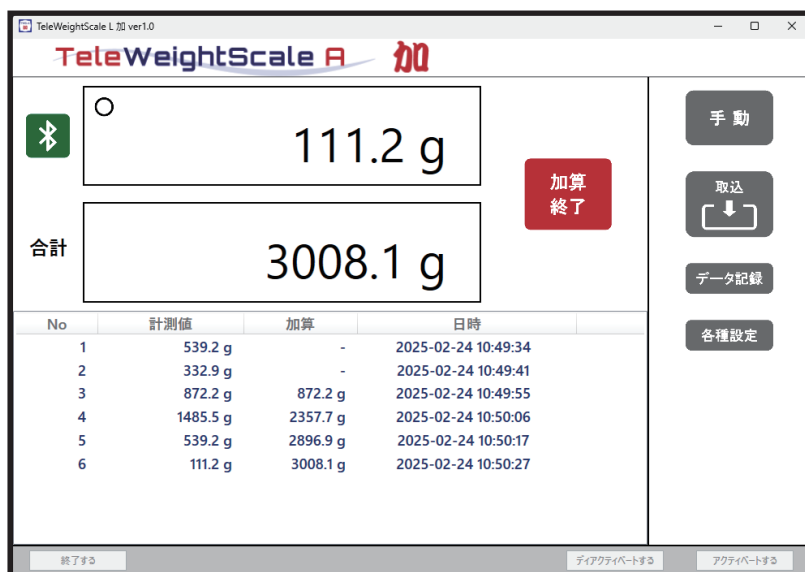

【システムイメージ】

【紹介サイト・動画】

「Bluetooth 付きはかり用アプリ」

<https://shopkinos.com/bt-appli/service6.html>

紹介サイト

紹介動画 (YouTube)

【操作画面例】

【主な仕様】

大量の部品も小分けの数を加算し、全体数をカウントする事ができます!

はかり接続台数	1台
はかり対応メーカー	A&D、新光電子、大和製衡、クボタ、守随本店 など
はかりとの無線接続	Bluetooth
重量データ取込モード	自動取込、手動取込、はかりのキーによる登録
計測値表示単位	重量：g、kg 個数：ps
使用できるパソコン	Windows10.11 (デスクトップ、ノート、タブレットなどのタイプ)
情報登録	なし
その他	画面の全画面表示や表示サイズの拡大・縮小可能。
ソフト単品価格	¥70,000-(税抜き)