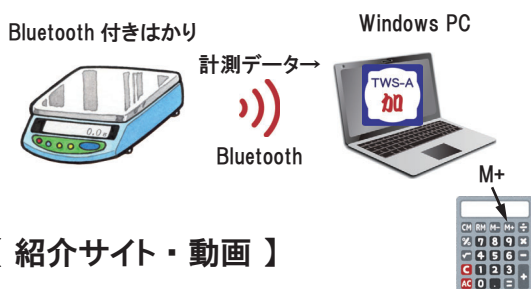

【紹介サイト・動画】

「Bluetooth 付きはかり用アプリ」

<https://shopkinos.com/bt-appli/appli16.html>

紹介サイト

紹介動画 (YouTube)

【主な仕様】

はかり接続台数	1台
はかり対応メーカー	A&D、新光電子、大和製衡、クボタ、守随本店 など
はかりとの無線接続	Bluetooth
情報設定	情報1～3の3種類設定可能
計測値表示単位	重量：g、kg
使用できるパソコン	Windows10.11（デスクトップ、ノート、タブレットなどのタイプ）
バーコードリーダー	MD520BT など
その他	画面の全画面表示や表示サイズの拡大・縮小可能
ソフト単品価格	¥100,000-(税抜き)

ソフトを活用するには、Bluetooth 付きはかりや通信の設定などシステムとして各機器のセットアップが必要です。ご希望のシステム構成により、見積りいたします。

重量データ記録の基本機能に計測値の**加算機能をプラスしたツール!**
g・kgの重量単位だけでなく、個数の単位にも対応しました。

【ソフト概要】

Bluetooth 付き電子はかりから Bluetooth 無線で送られてきた重量データをパソコンで記録や加算する機能を搭載し、合計値も表示できるツール(ソフト)です。
データの記録は、載せるだけの自動記録、選んで記録する手動記録する2つのモードを搭載しています。また、はかりのキーを押すだけで、パソコンにデータを送り記録する事もできます。
加算機能は、電卓の「M+」のように計測値を加算できます。
計量物の合計重量表示や個数の数合わせに最適です。

【システムイメージ】

【紹介サイト・動画】

「Bluetooth 付きはかり用アプリ」

<https://shopkinos.com/bt-appli/service6.html>

紹介サイト

紹介動画 (YouTube)

【操作画面例】

【主な仕様】