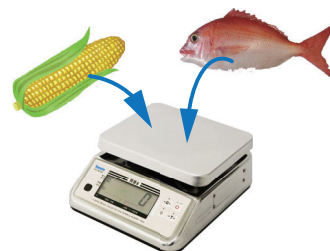

機械式はかり

電子式（デジタル）はかり

農業・漁業・加工業向けはかりとは、電子式（デジタル）はかりで、使用現場の環境に合せた特徴やパソコンと連携した重量データの活用が可能なはかりです。

農業・漁業・加工業向けはかりの特徴

防塵・防水仕様

（屋外でも使える）

Bluetooth 内蔵

（パソコンとの接続）

堅牢・タフ

（多少取扱いが荒くても大丈夫）

計量速度が早い

（作業の待ち時間が減り効率 UP）

電池駆動

（電源が無くても使える）

操作が簡単

（誰でも使えて解り易い）

計量データの活用方法

・ 魚や野菜の重量記録

収穫した魚や野菜の重量を記録し、生育状況の記録や出荷品質を管理する。

・ 出荷重量の記録

出荷量を記録し、出荷先毎に納品状況や実績を管理する。

・ 作業員毎の作業量記録

作業員毎に作業量を記録し、成果に基づいた評価や報酬を管理する。

	ページ
農業・漁業・加工業向けはかりとは	1
活用例：収穫量や作業量の記録システム	3
農業・漁業向けはかりのご紹介	4
▪ DP-6800-BT / DP-6701-BT series	5
▪ DP-6701-BT series	6
▪ UDS-600-WP-BT / UDS-700-WP series	7
▪ P-6601-BT / Fix-100W-BT series	8
▪ FMA-BT series	9
パソコンなど関連機器のご紹介	10
活用ソフトのご紹介	11
▪ Tele Weight Scale G - 極 多機能タイプ 重量データ記録の定番ソフト	12
▪ Tele Weight Scale W - 依 作業業の簡単記録タイプ	13
▪ Tele Weight Scale A - 加 加算機能搭載タイプ	14
▪ Tele Comparator Tool - 判 定量判定タイプ	15
▪ Multi Con4 System - 複 Max4台のはかり接続タイプ	16
ソフトのカスタマイズ	17
お問合せ・見積り依頼、貸出機について	18