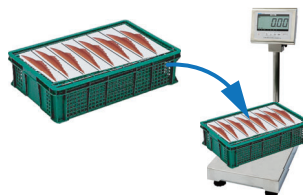

機械式はかり

電子式（デジタル）はかり

農業・漁業・加工業向けはかりとは、電子式（デジタル）はかりで、使用現場の環境に合せた特徴やパソコンと連携した重量データの活用が可能なはかりです。

農業・漁業・加工業向けはかりの特徴

防塵・防水仕様

（屋外でも使える）

Bluetooth 内蔵

（パソコンとの接続）

計量データの活用方法

・ 魚や野菜の重量記録

収穫した魚や野菜の重量を記録し、生育状況の記録や出荷品質を管理する。

・ 出荷重量の記録

出荷量を記録し、出荷先毎に納品状況や実績を管理する。

・ 作業員毎の作業量記録

作業員毎に作業量を記録し、成果に基づいた評価や報酬を管理する。

	ページ
農業・漁業・加工業向けはかりとは	1
活用例：収穫量や作業量の記録システム	3
農業・漁業向けはかりのご紹介	4
▪ DP-6800-BT / DP-6701-BT series	5
▪ DP-6701-BT series	6
▪ UDS-600-WP-BT / UDS-700-WP series	7
▪ P-6601-BT / Fix-100W-BT series	8
▪ FMA-BT series	9
パソコンなど関連機器のご紹介	10
活用ソフトのご紹介	11
▪ Tele Weight Scale G - 極 多機能タイプ 重量データ記録の定番ソフト	12
▪ Tele Weight Scale W - 依 作業業の簡単記録タイプ	13
▪ Tele Weight Scale A - 加 加算機能搭載タイプ	14
▪ Tele Comparator Tool - 判 定量判定タイプ	15
▪ Multi Con4 System - 複 Max4台のはかり接続タイプ	16
ソフトのカスタマイズ	17
お問合せ・見積り依頼、貸出機について	18