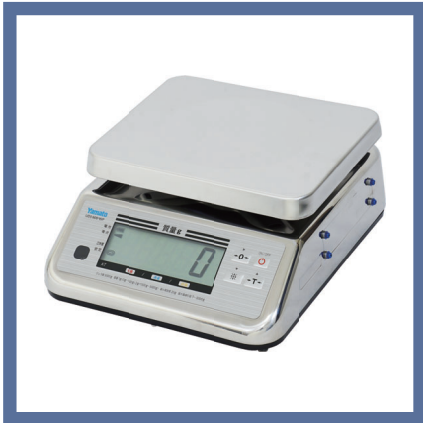

はかりとシステム shopkinos.com のカタログダウンロードサイト

<https://shopkinos.com/catalog/>

ご要望に応じて、電子はかりの選定やシステム構成をご提案、お見積りいたします。
また、ソフト（アプリ）のカスタマイズも承ります。

内容は、予告なく変更する場合があります。

<https://www.shopkinos.com>

有限会社 デジタル工房 Kinoss

〒194-0032 東京都町田市本町田 1369-9

TEL/FAX : 042-810-5198

<https://digikinos.com/>

E-mail : info@digikinos.com

2026.04