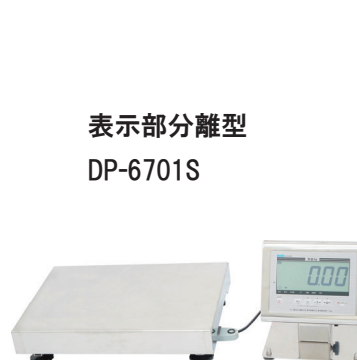

卓上型
DP-6701L

表示部分離型
DP-6701S