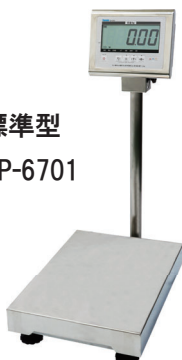

特徴

- ●チェッカ機能
  検品作業時に「軽量」「適量」「過量」をLEDで表示
- ●オートゼロ（自動風袋引き）機能搭載
- ●水産市場用目量 100g、表示固定付き (DP-6701M)
- ●移動に便利なキャスター付きや卓上型、表示部分離型
  など、用途に合わせて選べるタイプをご用意

標準型
DP-6701

キャスター付
DP-6701W