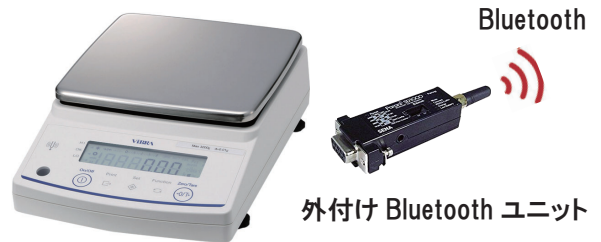

2026 年版

Vol.1

Bluetooth 付きばかり のご紹介

shopkinos.com

Bluetooth

Digital Workshop Kinoss Corp.

1 Bluetooth 付きはかりとは

Bluetooth 付きはかりとは、Bluetooth 無線が付いた電子はかりで、パソコンに重量データを送ることができます。

IT 技術が普及する時代に「Bluetooth 付きのはかり」が普通にありそうですね。

ところがオプションで付く電子はかりが一部にあります、意外と無いのです！

そこで、shopkinos オリジナルの外付けタイプも含めた、「Bluetooth 付きはかり」をご紹介します。

Bluetooth 付きはかりのタイプ

Bluetooth 付きはかりには、Bluetooth 内蔵タイプと外付けタイプがあります。

Bluetooth 内蔵タイプ

Bluetooth ユニットが内蔵されており防水性能などに影響をあたえません。

Bluetooth 外付けタイプ

はかりの RS-232C 出力に Bluetooth ユニートを外付けします。(各種はかりに接続可能)

<内蔵タイプのメーカー>

・大和製衡製 ・新光電子製 ・守随本店製

<外付けタイプのメーカー>

・A&D製 ・新光電子製 ・クボタ製

Bluetooth 付きはかりのネットショップ