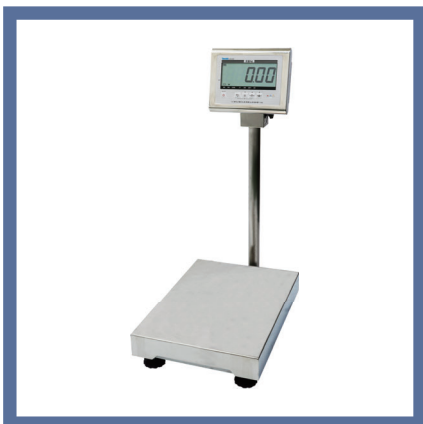

はかりとシステム shopkinos.com のカタログダウンロードサイト

<https://shopkinos.com/catalog/>

ご要望に応じて、電子はかりの選定やシステム構成をご提案、お見積りいたします。
また、ソフト（アプリ）のカスタマイズも承ります。

内容は、予告なく変更する場合があります。

<https://www.shopkinos.com>

有限会社 デジタル工房 Kinoss

〒194-0032 東京都町田市本町田 1369-9

TEL/FAX : 042-810-5198

<https://digikinos.com/>

E-mail : info@digikinos.com

2026.04