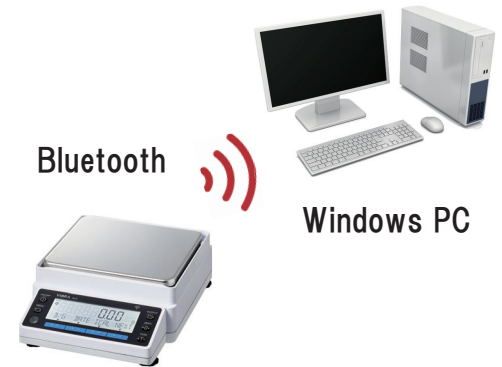

ベーシックタイプと校正分銅内蔵タイプをご用意

特徴

- 外部環境による振動の影響を低減!
- 側面風防を見直し、外部の風による影響を最小化
- 便利な3電源方式 (AC100V、乾電池、USBtypeC)
- 豊富な通信入出力で様々なシステムに対応
 - USB、RS-232C 標準装備
 - Bluetooth 内蔵

【ベーシックタイプ】

仕様・価格 Bluetoothユニット内蔵

型式	ALG223-BT	ALG323-BT	ALG623-BT	ALG1203-BT
検定	検定外品			
ひょう量	220g	320g	620g	1200g
最小表示	0.001g			
計量皿寸法	φ118mm			
外形寸法	205(W)×246(D)×301(H)mm(風防を含む)			205(W)×280(D)×312(H)mm(風防を含む)
価格	¥100,600-	¥110,500-	¥142,000-	¥173,500-