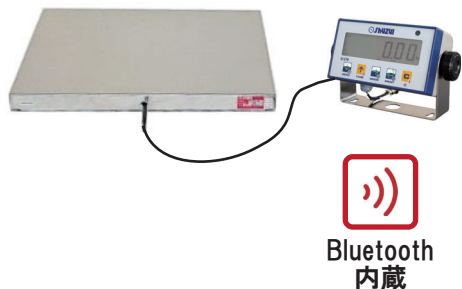

トレンタ (TRENTA) series

薄型・小型台はかり

守随本店製