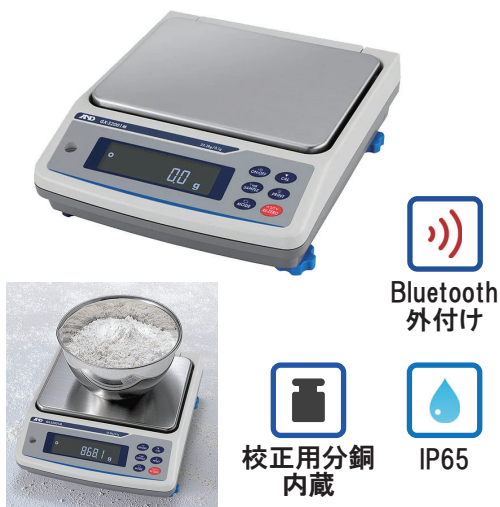

GX-M-BT series

IP65 準拠 校正分銅内蔵型中量級電子天びん A&D製