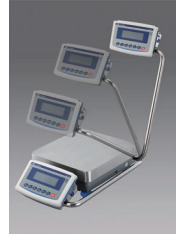

GX-L-BT/GF-L-BT series

防塵・防水型重量級電子天びん

A&D製

概要

防塵・防水等級 IP65 最大ひょう量 102kg

特徴

- ・洗える安心
粉体や液体の計量をする場合にも安心の IP65
- ・スイングアーム型（一体型）
- ・表示部 分離型

スイングアーム