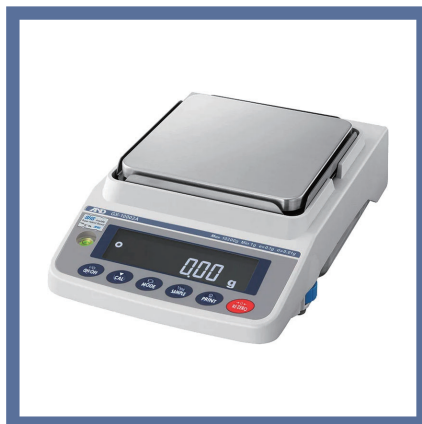

はかりとシステム shopkinos.com のカタログダウンロードサイト

<https://shopkinos.com/catalog/>

ご要望に応じて、電子はかりの選定やシステム構成をご提案、お見積りいたします。
また、ソフト（アプリ）のカスタマイズも承ります。

内容は、予告なく変更する場合があります。

<https://www.shopkinos.com>

有限会社 デジタル工房 Kinoss

〒194-0032 東京都町田市本町田 1369-9

TEL/FAX : 042-810-5198

<https://digikinos.com/>

E-mail : info@digikinos.com

2026.04