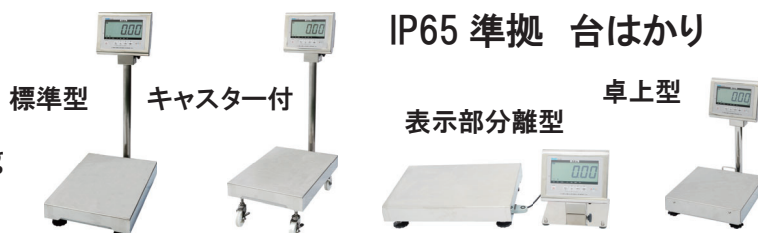

- ・ 検定精度 1/6000 を実現。
- ・ 文字サイズ 45mm の大型液晶表示を採用

大和製衡製

P.07

DP-6701-BT

DP-6701-BT series

ひょう量 : 32kg ~ 150kg
目量 : 5g ~ 100g

IP65 準拠 台はかり

大和製衡製