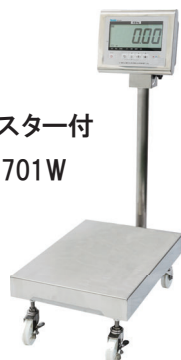

キャスター付
DP-6701W