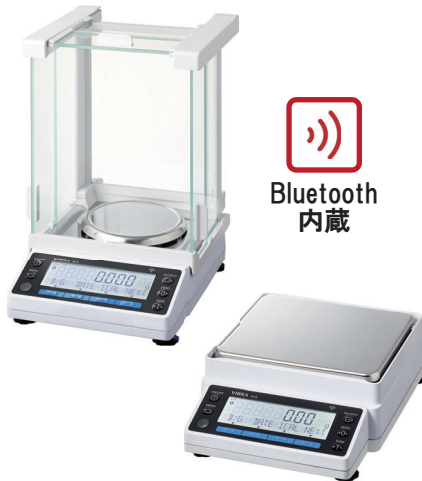

ALG-BT series

使いやすさをそのままに、基本性能を向上

新光電子製

NEW

Bluetooth
内蔵

概要

ベーシックタイプと校正分銅内蔵タイプをご用意

特徴

- 外部環境による振動の影響を低減!
- 側面風防を見直し、外部の風による影響を最小化
- 便利な3電源方式 (AC100V、乾電池、USBtypeC)
- 豊富な通信入出力で様々なシステムに対応
  - USB、RS-232C 標準装備
  - Bluetooth 内蔵

【ベーシックタイプ】

仕様・価格 Bluetoothユニット内蔵

型式	ALG223-BT	ALG323-BT	ALG623-BT	ALG1203-BT
検定	検定外品			
ひょう量	220g	320g	620g	1200g
最小表示	0.001g			
計量皿寸法	φ118mm			
外形寸法	205(W)×246(D)×301(H)mm(風防を含む)			205(W)×280(D)×312(H)mm(風防を含む)
価格	¥100,600-	¥110,500-	¥142,000-	¥173,500-