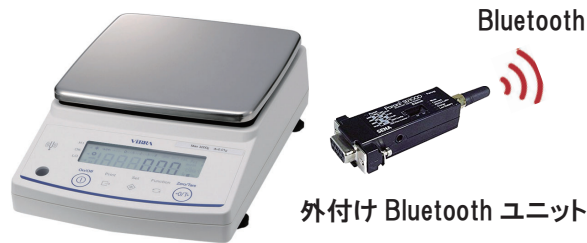

Bluetooth 外付けタイプ

はかりの RS-232C 出力に Bluetooth ユニートを外付けします。（各種はかりに接続可能）

Bluetooth 付きはかりは、shopkinos.com の「Bluetooth 付きはかり大集合」のサイトをご覧ください。

<https://shopkinos.com/bt-hakari/>