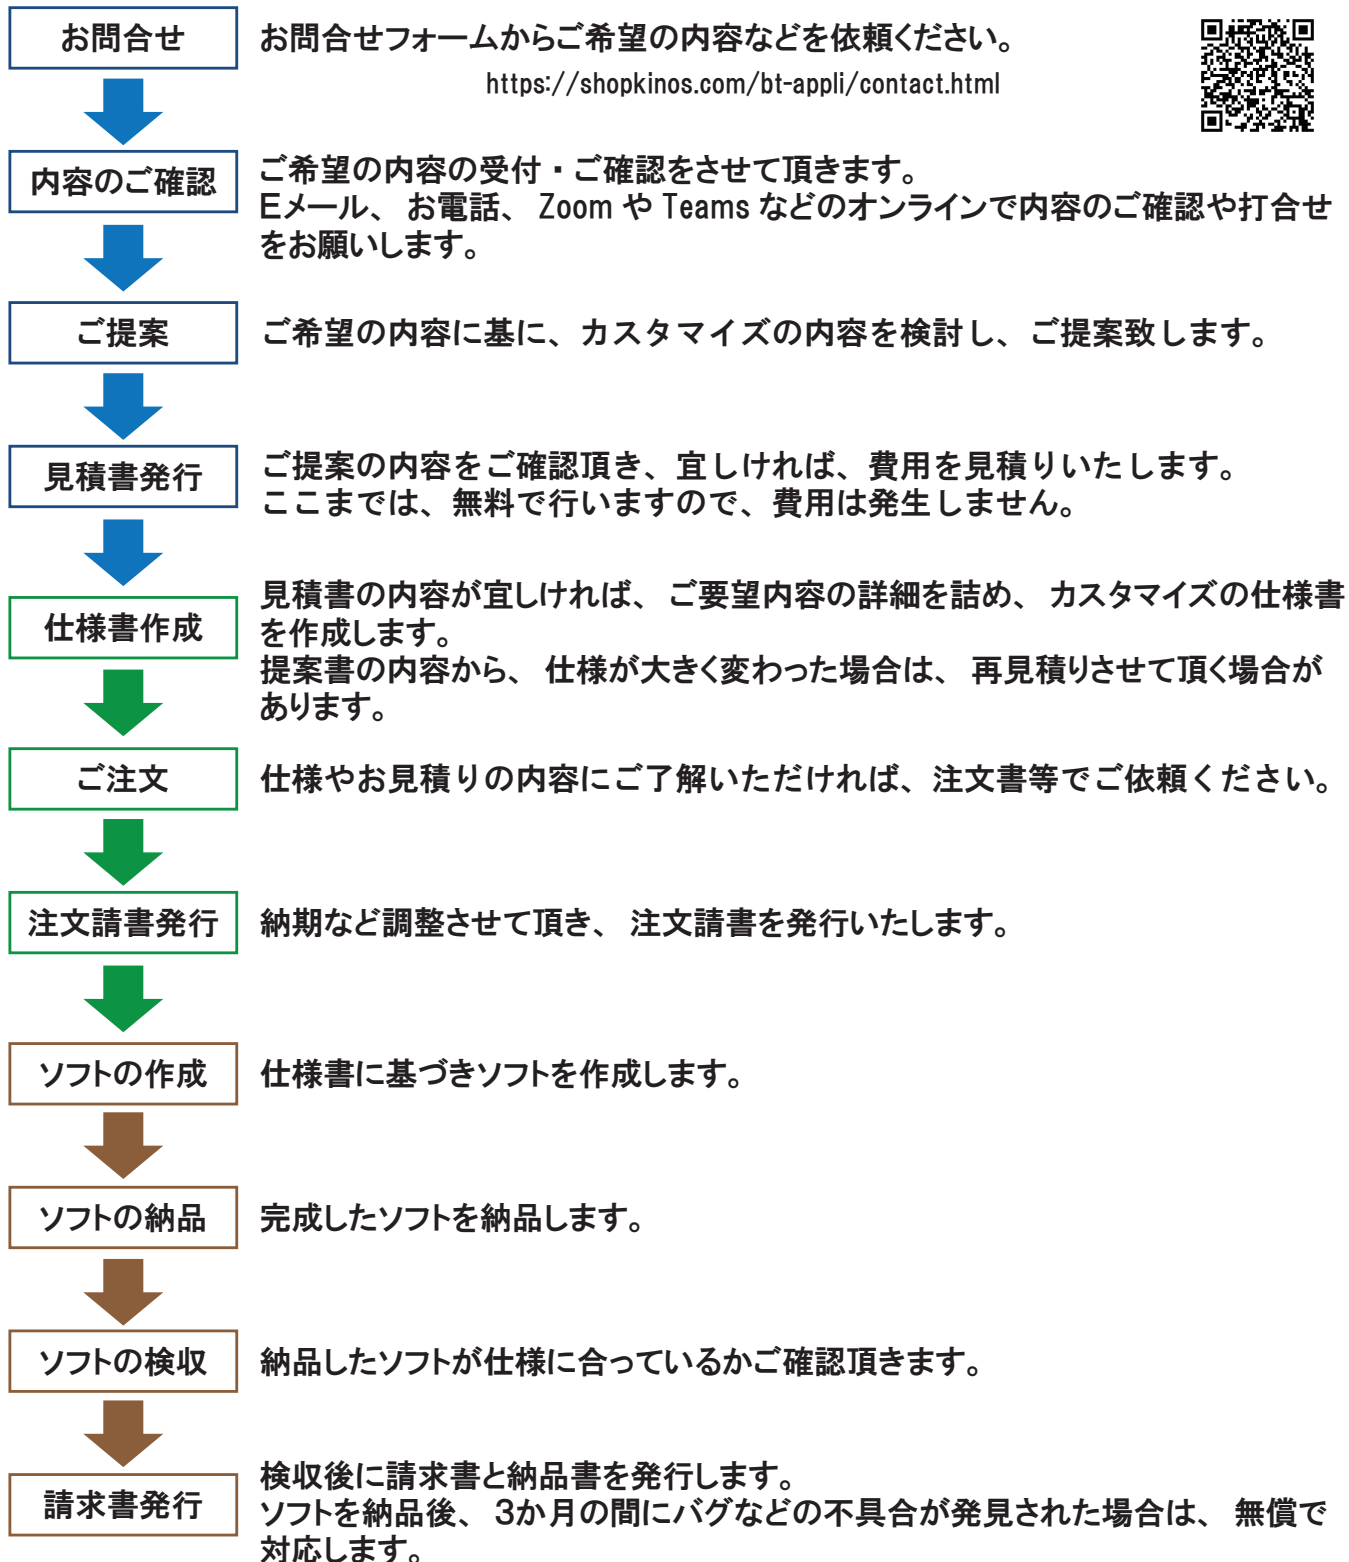

カスタマイズのご依頼から納品までの流れ

トレンドイな社会的課題に向け、次のような取組みが注目されています。
 このような課題の対応に向けた Bluetooth 付きはかりを活用したシステムをご紹介します。

1) SDGs な取組み

【 廃棄量記録システム 】

ゴミなど廃棄物の重量をデータ化（見える化）し、ゴミ削減の活動をサポート！

※ はかりに載せるだけで、ゴミなどの重量を日時やゴミの種類と共に自動記録できます。