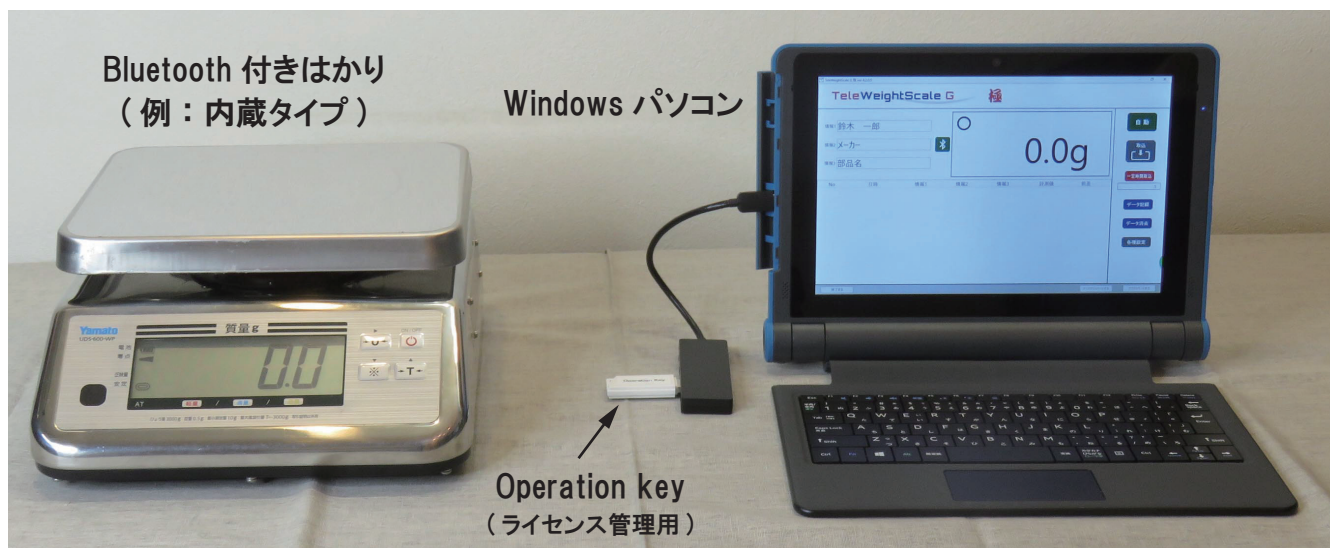

主な構成機器としては、Bluetooth 付きはかりと Windows パソコンとなります。
Bluetooth 付き電子はかりの通信仕様は、メーカー毎に異なり、同一メーカーでも機種により異なる場合があります。
ご依頼頂ければ、はかりや Bluetooth 接続の設定など、全ての機器のセットアップを行い、直ぐに使える状態でご提供させていただきます。

【システム構成】

【Bluetooth 付きはかり】

電子はかりは、Bluetooth 無線ユニットを内蔵しているタイプ、または、はかりの RS-232C 出力に Bluetooth ユニートを外付けするタイプとなります。