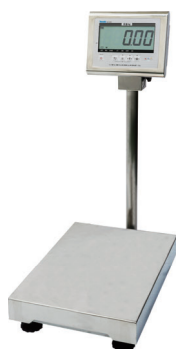

Application

はかりとシステム shopkinos.com のカタログダウンロードサイト

<https://shopkinos.com/catalog/>

ご要望に応じて、電子はかりの選定やシステム構成をご提案、お見積りいたします。

また、ソフト（アプリ）のカスタマイズも承ります。

内容は、予告なく変更する場合があります。

<https://www.shopkinos.com>

有限会社 デジタル工房 Kinoss

〒194-0032 東京都町田市本町田 1369-9

TEL/FAX : 042-810-5198

<https://digikinos.com/>

E-mail : info@digikinos.com

2026.06