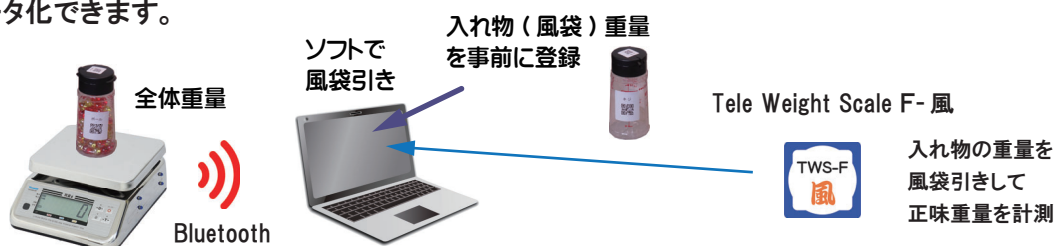

カスタマイズのご依頼から納品までの流れ

トレンドイな社会的課題に向け、次のような取組みが注目されています。
 このような課題の対応に向けた Bluetooth 付きはかりを活用したシステムをご紹介します。

1) SDGs な取組み

【 廃棄量記録システム 】

ゴミなど廃棄物の重量をデータ化（見える化）し、ゴミ削減の活動をサポート！

※ はかりに載せるだけで、ゴミなどの重量を日時やゴミの種類と共に自動記録できます。

2) DX (Digital Transformation) の推進

【 保管量記録システム 】

保管物の名前と重量を、はかりとバーコードリーダーを使って、データ記録！

※ 保管物の名前を QR コードから読取り、保管物をはかりに載せるだけで、保管量を自動記録し、データ化できます。

3) 高齢化社会への対応

【 体重記録システム 】

車椅子のまま体重を測定し、日時やお名前と共に体重を自動記録！

※ 高齢者の健康管理において、体重の変化はバイタルサインのひとつです。
 車椅子のまま体重が量れるバリアフリー体重計などによる高齢者向けの体重記録システムです。