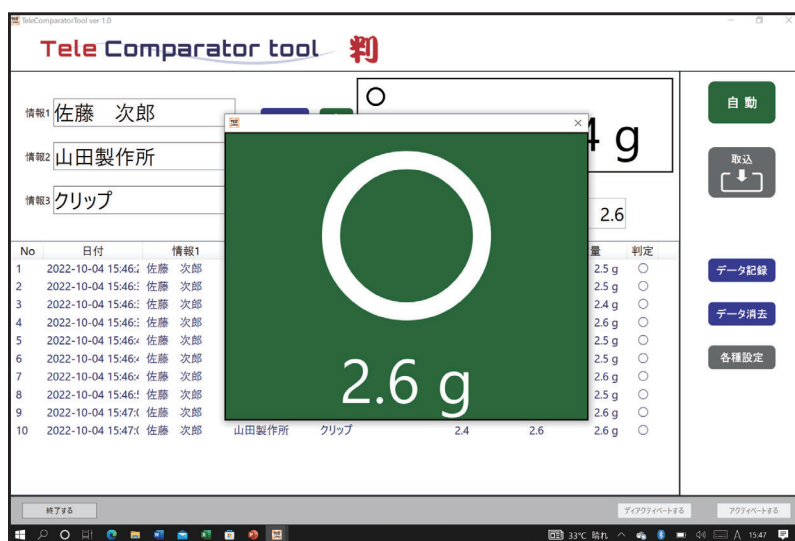

ソフトを活用するには、Bluetooth 付きはかりや通信の設定などシステムとして各機器のセットアップが必要です。ご希望のシステム構成により、見積りいたします。

適正な重量範囲内になっているか、はかりに載せるだけで判定！
生産工程や出荷検査などでの品質チェックに最適なツール。

【ソフト概要】

計量物の重量が上下限範囲内か判定し、判定結果を大きな画面で表示し、同時に判定結果のデータを記録します。

加工品の重量や包装物の適正量などのチェックに最適です！

判定操作は、「個別判定」「差分判定」のモード設定が可能です。

判定データを、指定した記録先に CSV 形式で記録します。

複数メーカーのはかりに対応した「マルチ計量システム」です。

【システムイメージ】

【操作画面例】

【紹介サイト・動画】

「Bluetooth 付きはかり用アプリ」

<https://shopkinos.com/bt-appli/appli14.html>

紹介サイト

紹介動画 (YouTube)

ひとつずつ、はかりに
載せ替えて判定

個別判定モード

追加で載せて判定

差分判定モード

抜き取って判定

または