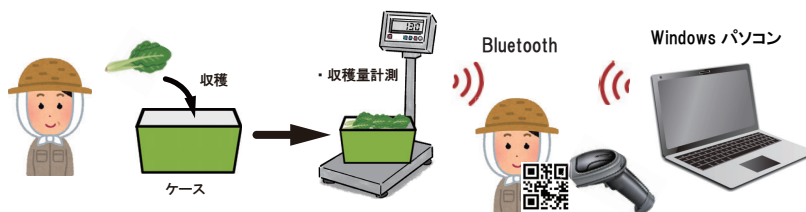

ソフトを活用するには、Bluetooth 付きはかりや通信の設定などシステムとして各機器のセットアップが必要です。ご希望のシステム構成により、見積りいたします。

※ ご紹介内容は、予告無しに変更する場合があります。

収穫量や加工量を作業員別に記録・管理したい時に最適！

操作は簡単、はかりに載せ、作業員名をBCリーダーでピィ（読取り）だけです。

【ソフト概要】

作業量を簡単に記録管理できる作業量記録ツールです。

野菜などの収穫量や作物などの加工量を作業員別に記録管理したいと思いませんか？

それが、この作業量記録システムを使えば簡単にできるのです。

作業方法は、収穫物などの入ったケースをはかりに載せます。

次に、作業員名をQRコードからバーコードリーダーで読みとります。

これだけで、記録完了です。

【システムイメージ】

Bluetooth 付きはかり

【操作画面例】

【紹介サイト・動画】

「Bluetooth 付きはかり用アプリ」

<https://shopkinos.com/bt-appli/appli16.html>

紹介サイト

紹介動画 (YouTube)

【主な仕様】

はかり接続台数	1台
はかり対応メーカー	A&D、新光電子、大和製衡、クボタ、守随本店 など
はかりとの無線接続	Bluetooth(Bluetooth Classic) ※Bluetooth(BLE) は使用できません。
情報設定	情報1～3の3種類設定可能
計測値表示単位	重量：g、kg
使用できるパソコン	Windows10.11 (デスクトップ、ノート、タブレットなどのタイプ)
バーコードリーダー	MD520BT など
その他	画面の全画面表示や表示サイズの拡大・縮小可能
ソフト単品価格	¥200,000-(税抜き)