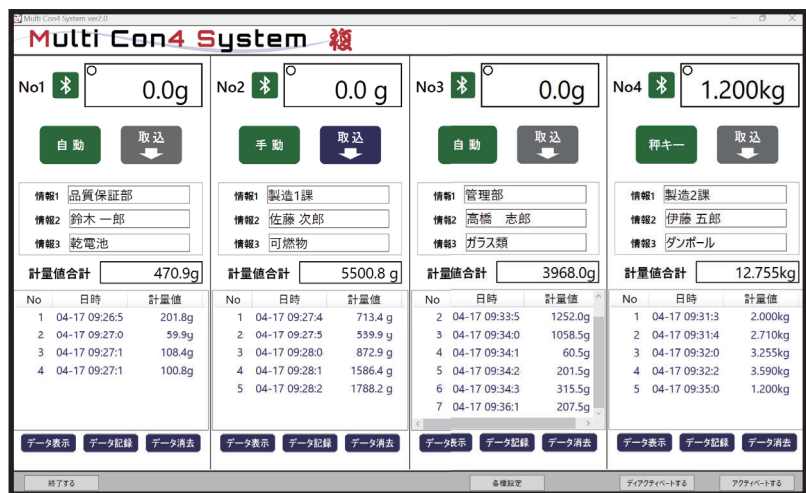

【主な仕様】

はかり接続台数	1台
はかり対応メーカー	A&D、新光電子、大和製衡、クボタ、守随本店 など
はかりとの無線接続	Bluetooth(Bluetooth Classic) ※Bluetooth(BLE)は使用できません。
重量データ取込モード	自動取込、手動取込、はかりのキーによる登録
計測値表示単位	重量：g、kg 個数：ps
使用できるパソコン	Windows10.11 (デスクトップ、ノート、タブレットなどのタイプ)
情報登録	なし
その他	画面の全画面表示や表示サイズの拡大・縮小可能。
ソフト単品価格	¥140,000-(税抜き)

ソフトを活用するには、Bluetooth 付きはかりや通信の設定などシステムとして各機器のセットアップが必要です。ご希望のシステム構成により、見積りいたします。

※ ご紹介内容は、予告無しに変更する場合があります。

Max4台のはかりの重量データを、まとめて記録できるツール！
はかり毎にツールを用意する必要がないのでコストパフォーマンスが良い。

【ソフト概要】

複数のはかりの重量データをパソコンに記録する時、はかり毎にパソコンを付けるの無駄ですね！
そこで、最大4台までのはかりをBluetoothで1台のパソコンに接続し、同時に重量データを記録
できます。

各はかり毎に登録する情報が設定でき、また、記録したデータの詳細も表示可能。
データ取込みも「自動取込」「手動取込」「秤キー取込み」の3モードを搭載し、各はかり毎に
設定が可能。

【システムイメージ】

【操作画面例】

【紹介サイト・動画】

「Bluetooth 付きはかり用アプリ」

<https://shopkinos.com/bt-appli/appli03.html>

紹介サイト

紹介動画 (YouTube)

【主な仕様】

はかり接続台数	Max 4台
はかり対応メーカー	A&D、新光電子、大和製衡、クボタ、守随本店 など
はかりとの無線接続	Bluetooth(Bluetooth Classic) ※Bluetooth(BLE) は使用できません。
重量データ取込モード	自動取込、手動取込、はかりのキーによる登録
計測値表示単位	重量：g、kg 個数：ps
使用できるパソコン	Windows10.11 (デスクトップ、ノート、タブレットなどのタイプ)
情報登録	重量データに付与できる情報の登録 情報1～3 ①一覧表示からの選択 ②キー入力 ③QRコードからバーコードリーダーによる日本語入力 の3種類の情報入力方法が可能
その他	画面の全画面表示や表示サイズの拡大・縮小可能 重量データ一覧表示のフォントサイズが変更可能 計量値の合計表示
ソフト単品価格	¥300,000-(税抜き)