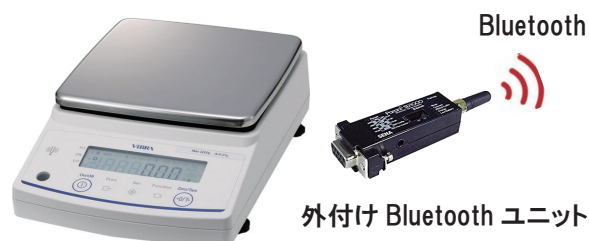

【システム構成】

【Bluetooth 付きはかり】

電子はかりは、Bluetooth 無線ユニットを内蔵しているタイプ、または、はかりの RS-232C 出力に Bluetooth ユニートを外付けするタイプとなります。

Bluetooth 内蔵タイプ

Bluetooth 外付けタイプ

【Windows パソコン】

使用するパソコンは、Windows10・11 です。
タイプとしては、デスクトップ・ノート・2 in 1・タブレットなどが使用できます。
ご使用の環境に合わせてタイプをお選びください。