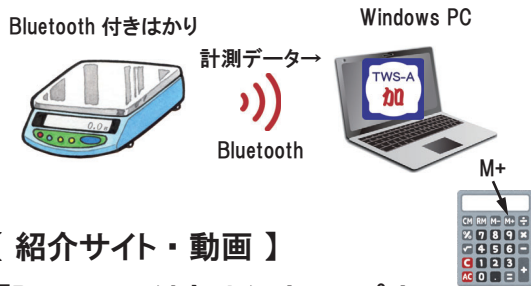

<https://shopkinos.com/bt-appli/appli02.html>

紹介サイト

紹介動画 (YouTube)

【主な仕様】

はかり接続台数	1台
はかり対応メーカー	A&D、新光電子、大和製衡、クボタ、守随本店 など
はかりとの無線接続	Bluetooth(Bluetooth Classic) ※Bluetooth(BLE)は使用できません。
重量データ取込モード	自動取込、手動取込、はかりのキーによる登録
計測値表示単位	重量：g、kg 個数：ps
使用できるパソコン	Windows10.11 (デスクトップ、ノート、タブレットなどのタイプ)
情報登録	なし
その他	画面の全画面表示や表示サイズの拡大・縮小可能。
ソフト単品価格	¥100,000-(税抜き)

ソフトを活用するには、Bluetooth 付きはかりや通信の設定などシステムとして各機器のセットアップが必要です。ご希望のシステム構成により、見積りいたします。

重量データ記録の基本機能に計測値の加算機能をプラスしたツール！
g・kgの重量単位だけでなく、個数の単位にも対応しました。

【ソフト概要】

Bluetooth 付き電子はかりから Bluetooth 無線で送られてきた重量データをパソコンで記録や加算する機能を搭載し、合計値も表示できるツール（ソフト）です。
データの記録は、載せるだけの自動記録、選んで記録する手動記録する2つのモードを搭載しています。また、はかりのキーを押すだけで、パソコンにデータを送り記録する事もできます。
加算機能は、電卓の「M+」のように計測値を加算できます。
計量物の合計重量表示や個数の数合わせに最適です。

【システムイメージ】

【操作画面例】

【紹介サイト・動画】

「Bluetooth 付きはかり用アプリ」

<https://shopkinos.com/bt-appli/service6.html>

紹介サイト

紹介動画 (YouTube)

大量の部品も小分けの数を加算し、
全体数をカウントする事ができます！