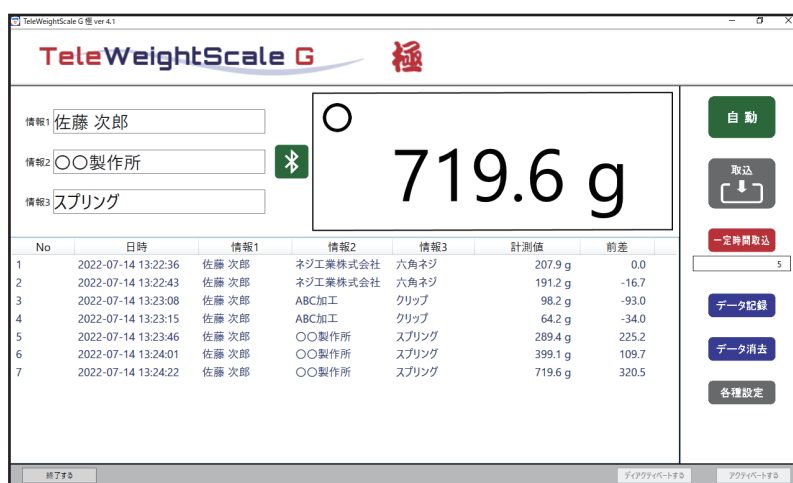

【操作画面例】

【紹介サイト・動画】

「Bluetooth 付きはかり用アプリ」

<https://shopkinos.com/bt-appli/appli01.html>

紹介サイト

紹介動画 (YouTube)

【主な仕様】

はかり接続台数	1 台
はかり対応メーカー	A&D、新光電子、大和製衡、クボタ、守随本店 など
はかりとの無線接続	Bluetooth(Bluetooth Classic) ※Bluetooth(BLE) は使用できません。
重量データ取込モード	自動取込、手動取込、一定時間間隔取込、はかりのキーによる登録
計測値表示単位	重量：g、kg 個数：ps
使用できるパソコン	Windows10.11 (デスクトップ、ノート、タブレットなどのタイプ)
情報登録	重量データに付与できる情報の登録 情報1～3 ①一覧表示からの選択 ②キー入力 ③QR コードからバーコードリーダーによる日本語入力 の3種類の情報入力方法が可能
その他	画面の全画面表示や表示サイズの拡大・縮小可能 重量データ一覧表示のフォントサイズが変更可能 重量データ取込時に音声読み上げ
ソフト単品価格	¥200,000-(税抜き)

ソフトを活用するには、Bluetooth 付きはかりや通信の設定などシステムとして各機器のセットアップが必要です。ご希望のシステム構成により、見積りいたします。

※ ご紹介内容は、予告無しに変更する場合があります。