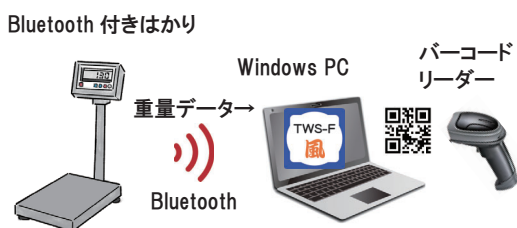

各はかり毎に登録する情報が設定でき、また、記録したデータの詳細も表示可能。
データ取込みも「自動取込」「手動取込」「秤キー取込み」の3モードを搭載し、各はかり毎に
設定が可能。

【システムイメージ】

【操作画面例】

【紹介サイト・動画】

「Bluetooth 付きはかり用アプリ」

<https://shopkinos.com/bt-appli/appli03.html>

紹介サイト

紹介動画 (YouTube)

【主な仕様】

はかり接続台数	Max 4台
はかり対応メーカー	A&D、新光電子、大和製衡、クボタ、守随本店 など
はかりとの無線接続	Bluetooth(Bluetooth Classic) ※Bluetooth(BLE) は使用できません。
重量データ取込モード	自動取込、手動取込、はかりのキーによる登録
計測値表示単位	重量：g、kg 個数：ps
使用できるパソコン	Windows10.11 (デスクトップ、ノート、タブレットなどのタイプ)
情報登録	重量データに付与できる情報の登録 情報1～3 ①一覧表示からの選択 ②キー入力 ③QRコードからバーコードリーダーによる日本語入力 の3種類の情報入力方法が可能
その他	画面の全画面表示や表示サイズの拡大・縮小可能 重量データ一覧表示のフォントサイズが変更可能 計量値の合計表示
ソフト単品価格	¥300,000-(税抜き)

ソフトを活用するには、Bluetooth 付きはかりや通信の設定などシステムとして各機器のセットアップ
が必要です。ご希望のシステム構成により、見積りいたします。

● お問い合わせは、「Bluetooth 付きはかり用アプリ」からお願いします。 <https://shopkinos.com/bt-appli/>

入れ物の重量（風袋）を引いて正味重量を計量・記録！
風袋重量は、事前登録できるので、選択して指定するだけ。

【操作画面例】

【紹介サイト・動画】

「Bluetooth 付きはかり用アプリ」
<https://shopkinos.com/bt-appli/appli05.html>

紹介サイト 紹介動画 (YouTube)

【主な仕様】

はかり接続台数	1台
はかり対応メーカー	A&D、新光電子、大和製衡など
はかりとの無線接続	Bluetooth(Bluetooth Classic) ※Bluetooth(BLE)は使用できません。
情報設定	情報1～3の3種類設定可能
計測値表示単位	重量：g、kg
使用できるパソコン	Windows10.11（デスクトップ、ノート、タブレットなどのタイプ）
バーコードリーダー	MD520BT など
その他	画面の全画面表示や表示サイズの拡大・縮小可能
ソフト単品価格	¥200,000-(税抜き)