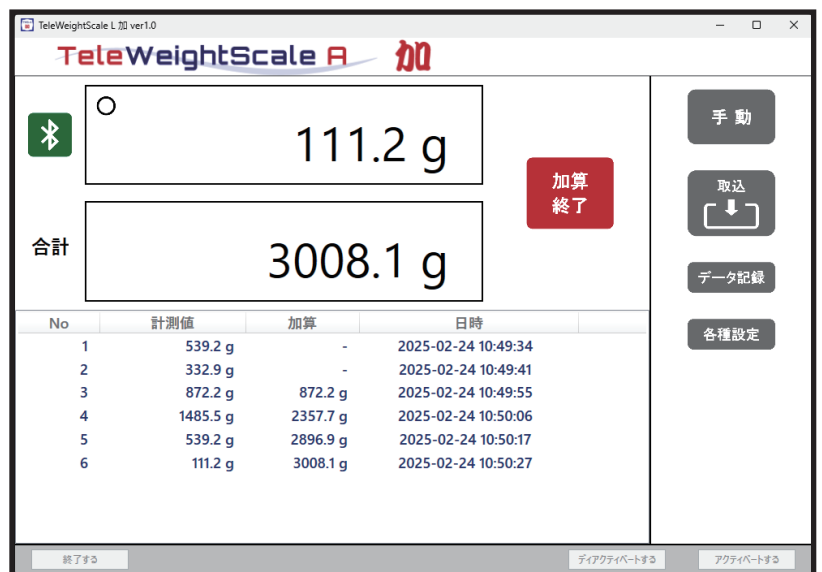

重量データ記録の基本機能に計測値の加算機能をプラスしたツール！
g・kgの重量単位だけでなく、個数の単位にも対応しました。

【ソフト概要】

Bluetooth 付き電子はかりから Bluetooth 無線で送られてきた重量データをパソコンで記録や加算する機能を搭載し、合計値も表示できるツール（ソフト）です。
データの記録は、載せるだけの自動記録、選んで記録する手動記録する2つのモードを搭載しています。また、はかりのキーを押すだけで、パソコンにデータを送り記録する事もできます。
加算機能は、電卓の「M+」のように計測値を加算できます。
計量物の合計重量表示や個数の数合わせに最適です。

【システムイメージ】

【操作画面例】

【紹介サイト・動画】

「Bluetooth 付きはかり用アプリ」

<https://shopkinos.com/bt-appli/service6.html>

紹介サイト

紹介動画 (YouTube)

大量の部品も小分けの数を加算し、
全体数をカウントする事ができます！

【主な仕様】

はかり接続台数	1台
はかり対応メーカー	A&D、新光電子、大和製衡、クボタ、守随本店 など
はかりとの無線接続	Bluetooth(Bluetooth Classic) ※Bluetooth(BLE)は使用できません。
重量データ取込モード	自動取込、手動取込、はかりのキーによる登録
計測値表示単位	重量：g、kg 個数：ps
使用できるパソコン	Windows10.11 (デスクトップ、ノート、タブレットなどのタイプ)
情報登録	なし
その他	画面の全画面表示や表示サイズの拡大・縮小可能。
ソフト単品価格	¥140,000-(税抜き)

ソフトを活用するには、Bluetooth 付きはかりや通信の設定などシステムとして各機器のセットアップが必要です。ご希望のシステム構成により、見積りいたします。

※ ご紹介内容は、予告無しに変更する場合があります。