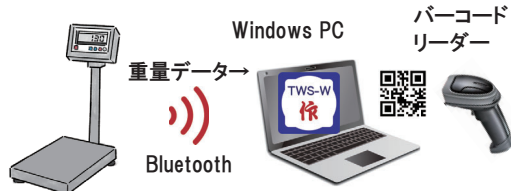

ソフトを活用するには、Bluetooth 付きはかりや通信の設定などシステムとして各機器のセットアップが必要です。ご希望のシステム構成により、見積りいたします。

※ ご紹介内容は、予告無しに変更する場合があります。

収穫量や加工量を作業員別に記録・管理したい時に最適！

操作は簡単、はかりに載せ、作業員名をBCリーダーでピィ（読取り）だけです。

【ソフト概要】

作業量を簡単に記録管理できる作業量記録ツールです。

野菜などの収穫量や作物などの加工量を作業員別に記録管理したいと思いませんか？

それが、この作業量記録システムを使えば簡単にできるのです。

作業方法は、収穫物などの入ったケースをはかりに載せます。

次に、作業員名をQRコードからバーコードリーダーで読みとります。

これだけで、記録完了です。

【システムイメージ】

Bluetooth 付きはかり

【操作画面例】

【紹介サイト・動画】

「Bluetooth 付きはかり用アプリ」

<https://shopkinos.com/bt-appli/appli16.html>

紹介サイト

紹介動画 (YouTube)

【主な仕様】

はかり接続台数	1台
はかり対応メーカー	A&D、新光電子、大和製衡、クボタ、守随本店 など
はかりとの無線接続	Bluetooth(Bluetooth Classic) ※Bluetooth(BLE) は使用できません。
情報設定	情報1～3の3種類設定可能
計測値表示単位	重量：g、kg
使用できるパソコン	Windows10.11 (デスクトップ、ノート、タブレットなどのタイプ)
バーコードリーダー	MD520BT など
その他	画面の全画面表示や表示サイズの拡大・縮小可能
ソフト単品価格	¥200,000-(税抜き)