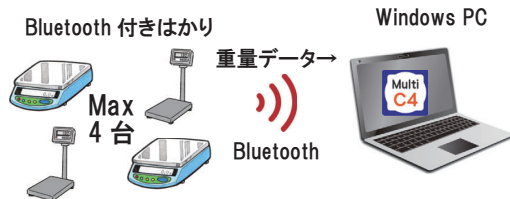

【主な仕様】

はかり接続台数	1台
はかり対応メーカー	A&D、新光電子、大和製衡、クボタ、守随本店 など
はかりとの無線接続	Bluetooth(Bluetooth Classic) ※Bluetooth(BLE)は使用できません。
重量データ取込モード	自動取込、手動取込、はかりのキーによる登録
計測値表示単位	重量：g、kg 個数：ps
使用できるパソコン	Windows10.11 (デスクトップ、ノート、タブレットなどのタイプ)
情報登録	なし
その他	画面の全画面表示や表示サイズの拡大・縮小可能。
ソフト単品価格	¥140,000-(税抜き)

ソフトを活用するには、Bluetooth 付きはかりや通信の設定などシステムとして各機器のセットアップが必要です。ご希望のシステム構成により、見積りいたします。

※ ご紹介内容は、予告無しに変更する場合があります。

Max4台のはかりの重量データを、まとめて記録できるツール！
はかり毎にツールを用意する必要がないのでコストパフォーマンスが良い。

【ソフト概要】

複数のはかりの重量データをパソコンに記録する時、はかり毎にパソコンを付けるの無駄ですね！
そこで、最大4台までのはかりをBluetoothで1台のパソコンに接続し、同時に重量データを記録
できます。

各はかり毎に登録する情報が設定でき、また、記録したデータの詳細も表示可能。
データ取込みも「自動取込」「手動取込」「秤キー取込み」の3モードを搭載し、各はかり毎に
設定が可能。

【システムイメージ】

【操作画面例】

【紹介サイト・動画】

「Bluetooth 付きはかり用アプリ」

<https://shopkinos.com/bt-appli/appli03.html>

紹介サイト

紹介動画 (YouTube)