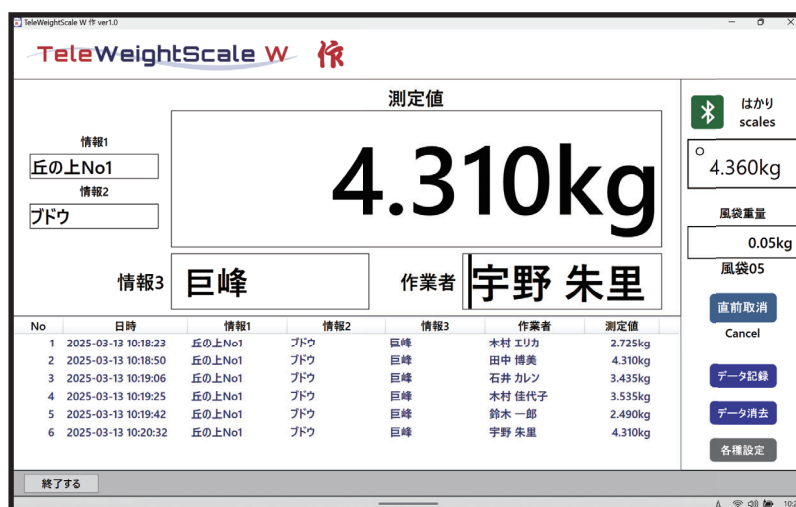

ソフトを活用するには、Bluetooth 付きはかりや通信の設定などシステムとして各機器のセットアップが必要です。ご希望のシステム構成により、見積りいたします。

※ ご紹介内容は、予告無しに変更する場合があります。

収穫量や加工量を作業員別に記録・管理したい時に最適！

操作は簡単、はかりに載せ、作業員名をBCリーダーでピィ（読取り）だけです。

【ソフト概要】

作業量を簡単に記録管理できる作業量記録ツールです。

野菜などの収穫量や作物などの加工量を作業員別に記録管理したいと思いませんか？

それが、この作業量記録システムを使えば簡単にできるのです。

作業方法は、収穫物などの入ったケースをはかりに載せます。

次に、作業員名をQRコードからバーコードリーダーで読みとります。

これだけで、記録完了です。

【システムイメージ】

Bluetooth 付きはかり

【操作画面例】

【紹介サイト・動画】

「Bluetooth 付きはかり用アプリ」

<https://shopkinos.com/bt-appli/appli16.html>

紹介サイト

紹介動画 (YouTube)

【主な仕様】

はかり接続台数	1台
はかり対応メーカー	A&D、新光電子、大和製衡、クボタ、守随本店 など
はかりとの無線接続	Bluetooth(Bluetooth Classic) ※Bluetooth(BLE) は使用できません。
情報設定	情報1～3の3種類設定可能
計測値表示単位	重量：g、kg
使用できるパソコン	Windows10.11 (デスクトップ、ノート、タブレットなどのタイプ)
バーコードリーダー	MD520BT など
その他	画面の全画面表示や表示サイズの拡大・縮小可能
ソフト単品価格	¥200,000-(税抜き)