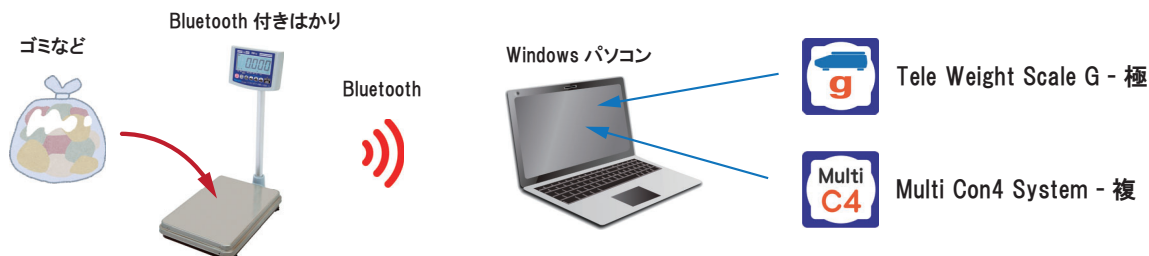

カスタマイズのご依頼から納品までの流れ

トレンドイな社会的課題に向け、次のような取組みが注目されています。
 このような課題の対応に向けた Bluetooth 付きはかりを活用したシステムをご紹介します。

1) SDGs な取組み

【 廃棄量記録システム 】

ゴミなど廃棄物の重量をデータ化（見える化）し、ゴミ削減の活動をサポート！

※ はかりに載せるだけで、ゴミなどの重量を日時やゴミの種類と共に自動記録できます。