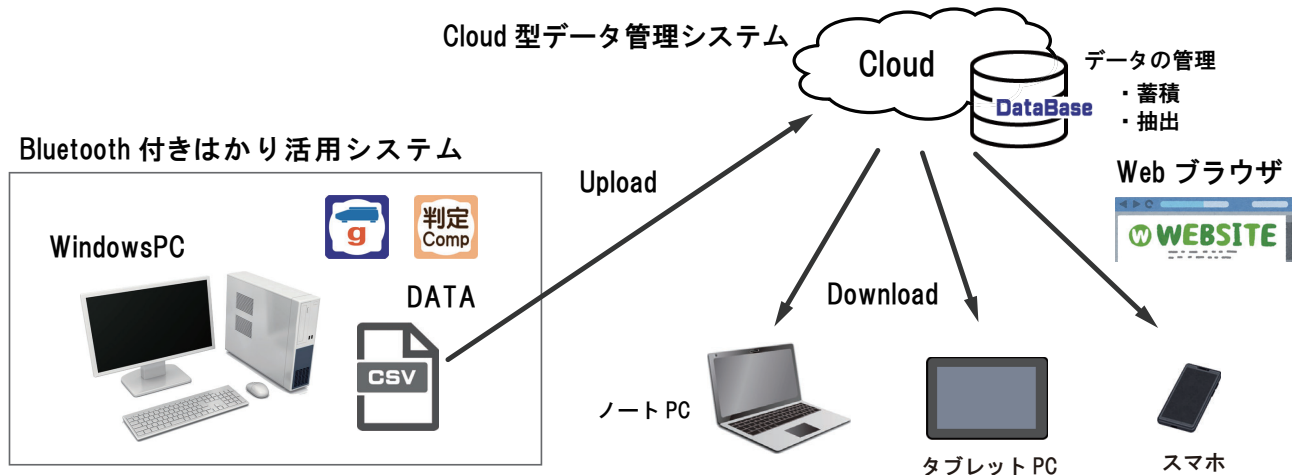

Cloud型データ管理システムは、Bluetooth付きはかり活用のソフトで記録したデータをインターネットによりクラウドのデータ管理システムにアップロードし、データベースでデータの蓄積や管理を行います。また、データベースで管理している内容をWebブラウザにより、データ管理システムにアクセスし、スマホやタブレットPCなどで閲覧・抽出を行い、データをダウンロードする事ができます。

Cloud 型データ管理システムは、インターネットにより Web ブラウザを使用して Cloud のデータベースでアクセスしているため、WindowsPC や Android タブレット、iPhone のスマホなどの機種を選ばず活用できます。

【 Cloud 型データ管理システムの操作画面 】

Cloud 型データ管理システムの操作画面

デバイスID	日時	情報1	情報2	情報3	下限	上限	重量	単位	判定
1	2022-12-29 17:19:20	渡辺 美咲	富士山ぶどう園	マスカット・オブ・アレキサンドリア	223	400	218.2	g	○
1	2022-12-28 12:07:12	小林 美	甲斐の森ぶどう園	マスカット・オブ・アレキサンドリア	206	337	398.8	g	△
1	2022-12-24 22:56:26	山本 花子	藤沼ワイナリー	ピノ・ノワール	258	340	346.1	g	△
1	2022-12-24 08:40:43	田中 美	大月ぶどう園	デラウェア	228	353	263.7	g	▽
1	2022-12-18 16:23:06	鈴木 太郎	北杜市ぶどう園	シャインマスカット	265	378	366.5	g	○
1	2022-12-12 18:13:50	加藤 穂菜	大月ぶどう園	カベルネ・ソーヴィニヨン	286	330	398.4	g	▽
1	2022-12-12 07:56:43	山本 西部	藤沼ワイナリー	シャルドネ	227	393	372.6	g	▽
1	2022-12-09 12:50:00	鈴木 さくら	藤沼ワイナリー	シャインマスカット	296	348	202.1	g	▽
1	2022-12-08 12:43:05	高橋 美咲	大月ぶどう園	ピノ・ノワール	246	384	397.2	g	▽
1	2022-12-07 22:42:09	鈴木 葵	石和温泉ぶどう園	ピオーネ	237	353	324.2	g	▽
1	2022-12-07 22:25:45	鈴木 美咲	甲州ワイナリー	ナイアガラ	214	362	379.6	g	△
1	2022-12-03 10:30:20	伊藤 次郎	藤沼ぶどう園	メルロー	229	304	254.1	g	○
1	2022-11-28 20:41:12	鈴木 美咲	藤沼ワイナリー	デラウェア	268	301	303.2	g	▽
1	2022-11-23 07:31:41	中村 三郎	ぶどうの聖甲府	ナイアガラ	249	312	248.2	g	▽
1	2022-11-22 09:22:55	渡辺 一郎	甲州ワイナリー	巨峰	260	344	356.3	g	○
1	2022-11-22 00:37:54	山本 次郎	北杜市ぶどう園	ピオーネ	202	344	289.1	g	△
1	2022-11-13 19:29:41	渡辺 穂菜	甲斐の森ぶどう園	巨峰	229	337	298.4	g	▽
1	2022-11-11 11:36:14	中村 西部	甲州ワイナリー	巨峰	225	343	265	g	△

【 主な仕様 】

- 管理対象データ：Tele Weight Scale G - 極 及び Tele Comparator Tool - 判 の記録データ (CSV) など
- データの検索：期間、情報 1、情報 2、情報 3 の指定条件によりデータを検索可能
- データの処理：データの削除処理、データの印刷、データを CSV 形式でダウンロード
- ※ 管理対象以外のデータ管理をご希望の場合は、カスタマイズにより対応します。 お問い合わせください。

【 サービスの提供 】

Cloud 型データ管理システムのサービスは、株式会社バイセンが提供しております。

<https://www.vsen.co.jp/st/>