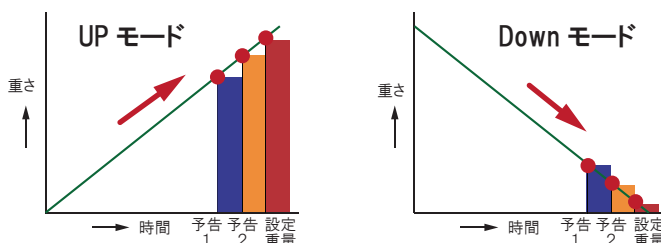

【システムイメージ】

【操作画面例】

【紹介サイト・動画】

「Bluetooth 付きはかり用アプリ」

<https://shopkinos.com/bt-appli/appli15.html>

紹介サイト

紹介動画 (YouTube)

【主な仕様】