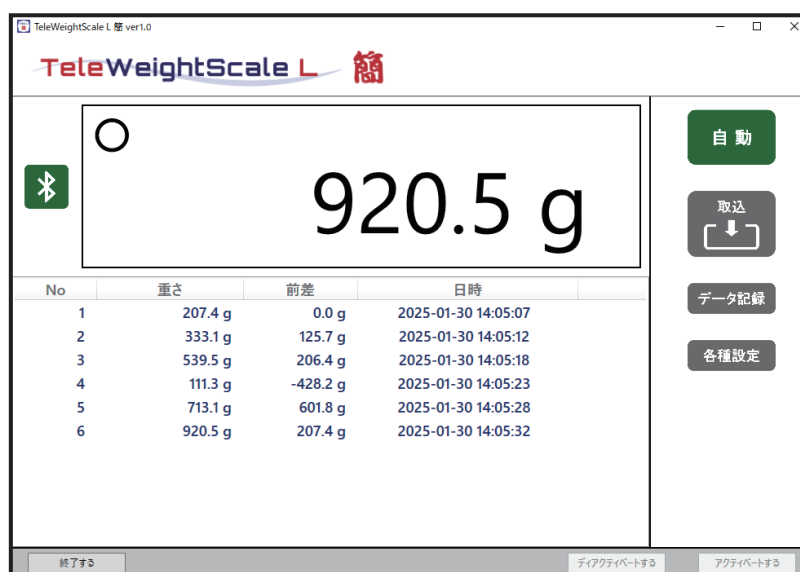

はかり接続台数	1 台
はかり対応メーカー	A&D、新光電子、大和製衡、クボタ、守随本店 など
はかりとの無線接続	Bluetooth(Bluetooth Classic) ※Bluetooth(BLE) は使用できません。
重量データ取込モード	自動取込、手動取込、一定時間間隔取込、はかりのキーによる登録
計測値表示単位	重量：g、kg 個数：ps
使用できるパソコン	Windows10.11 (デスクトップ、ノート、タブレットなどのタイプ)
情報登録	重量データに付与できる情報の登録 情報1～3 ①一覧表示からの選択 ②キー入力 ③QR コードからバーコードリーダーによる日本語入力 の3種類の情報入力方法が可能
その他	画面の全画面表示や表示サイズの拡大・縮小可能 重量データ一覧表示のフォントサイズが変更可能 重量データ取込時に音声読み上げ
ソフト単品価格	¥200,000-(税抜き)

ソフトを活用するには、Bluetooth 付きはかりや通信の設定などシステムとして各機器のセットアップが必要です。ご希望のシステム構成により、見積りいたします。

※ ご紹介内容は、予告無しに変更する場合があります。

計測値の記録に機能に絞り込み、シンプルでお手軽なツール！
g・kgの重量単位だけでなく、個数の単位にも対応しました。

【ソフト概要】

電子はかりの重量などの計測データをパソコンに Bluetooth 無線で送り、パソコンに記録するツールです。

データの記録は、載せるだけの自動記録、選んで記録する手動記録する2つのモードを搭載しています。また、はかりのキーを押すだけで、パソコンにデータを送り記録する事もできます。

Tele Weight Scale G - 極のように、情報の登録やデータの削除機能は搭載せず、計量値の記録に特化したシンプルでローコストなツールです。

【システムイメージ】

【操作画面例】

【紹介サイト・動画】

「Bluetooth 付きはかり用アプリ」