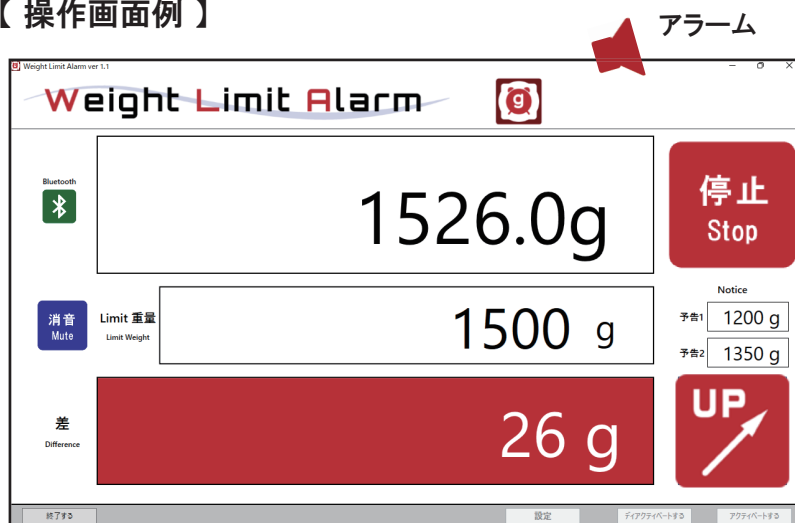

【ソフト概要】

重量アラームツール (Weight Limit Alarm) は、指定したリミット重量になるとカラフルな表示やアラーム音で知らせてくれるシステムです。

重量アラームには、指定したリミット重量を超えるとお知らせするアップ (UP) モードと、重量を下回るとお知らせするダウン (Down) モードがあります。

また、お知らせには、指定したリミットに対して、予告1と予告2の2段階の事前アラームの設定ができます。

【システムイメージ】

【操作画面例】

【紹介サイト・動画】

「Bluetooth 付きはかり用アプリ」

<https://shopkinos.com/bt-appli/appli15.html>

紹介サイト

紹介動画 (YouTube)

【主な仕様】

はかり接続台数	1台
はかり対応メーカー	A&D、新光電子、大和製衡、クボタ、守随本店、メトラートレド（機種限定）
はかりとの無線接続	Bluetooth
重量データ取込モード	常時重量データ取込み
計測値表示単位	重量：g、kg
使用できるパソコン	Windows10.11（デスクトップ、ノート、タブレットなどのタイプ）
アラームモード	アップ (UP) モード、ダウン (Down) モード
お知らせ機能	カラフルな表示やアラーム音で知らせ
ソフト単品価格	¥50,000-（税抜き）