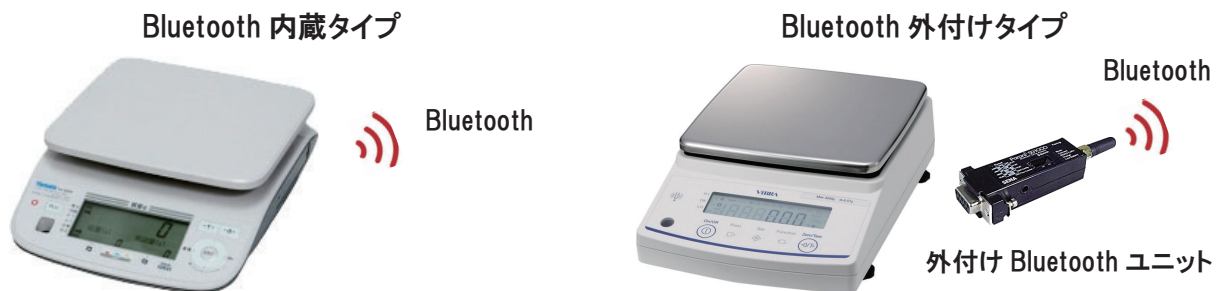

【システムイメージ】

【操作画面例】

【紹介サイト・動画】

「Bluetooth 付きはかり用アプリ」

<https://shopkinos.com/bt-appli/appli15.html>

紹介サイト

紹介動画 (YouTube)

【主な仕様】

はかり接続台数	1台
はかり対応メーカー	A&D、新光電子、大和製衡、クボタ、守随本店、メトラートレド（機種限定）
はかりとの無線接続	Bluetooth
重量データ取込モード	常時重量データ取込み
計測値表示単位	重量：g、kg
使用できるパソコン	Windows10.11（デスクトップ、ノート、タブレットなどのタイプ）
アラームモード	アップ (UP) モード、ダウン (Down) モード
お知らせ機能	カラフルな表示やアラーム音で知らせ
ソフト単品価格	¥50,000-（税抜き）

ソフトを活用するには、Bluetooth 付きはかりや通信の設定などシステムとして各機器のセットアップが必要です。ご希望のシステム構成により、見積りいたします。

※ ご紹介内容は、予告無しに変更する場合があります。

主な構成機器としては、Bluetooth 付きはかりと Windows パソコンとなります。
Bluetooth 付き電子はかりの通信仕様は、メーカー毎に異なり、同一メーカーでも機種により異なる場合があります。

ご依頼頂ければ、はかりや Bluetooth 接続の設定など、全ての機器のセットアップを行い、直ぐに使える状態でご提供させていただきます。

【システム構成】

【Bluetooth 付きはかり】

電子はかりは、Bluetooth 無線ユニットを内蔵しているタイプ、または、はかりの RS-232C 出力に Bluetooth ユニートを外付けするタイプとなります。

【Windows パソコン】

使用するパソコンは、Windows10・11 です。
タイプとしては、デスクトップ・ノート・2 in 1・タブレットなどが使用できます。
ご使用の環境に合わせてタイプをお選びください。