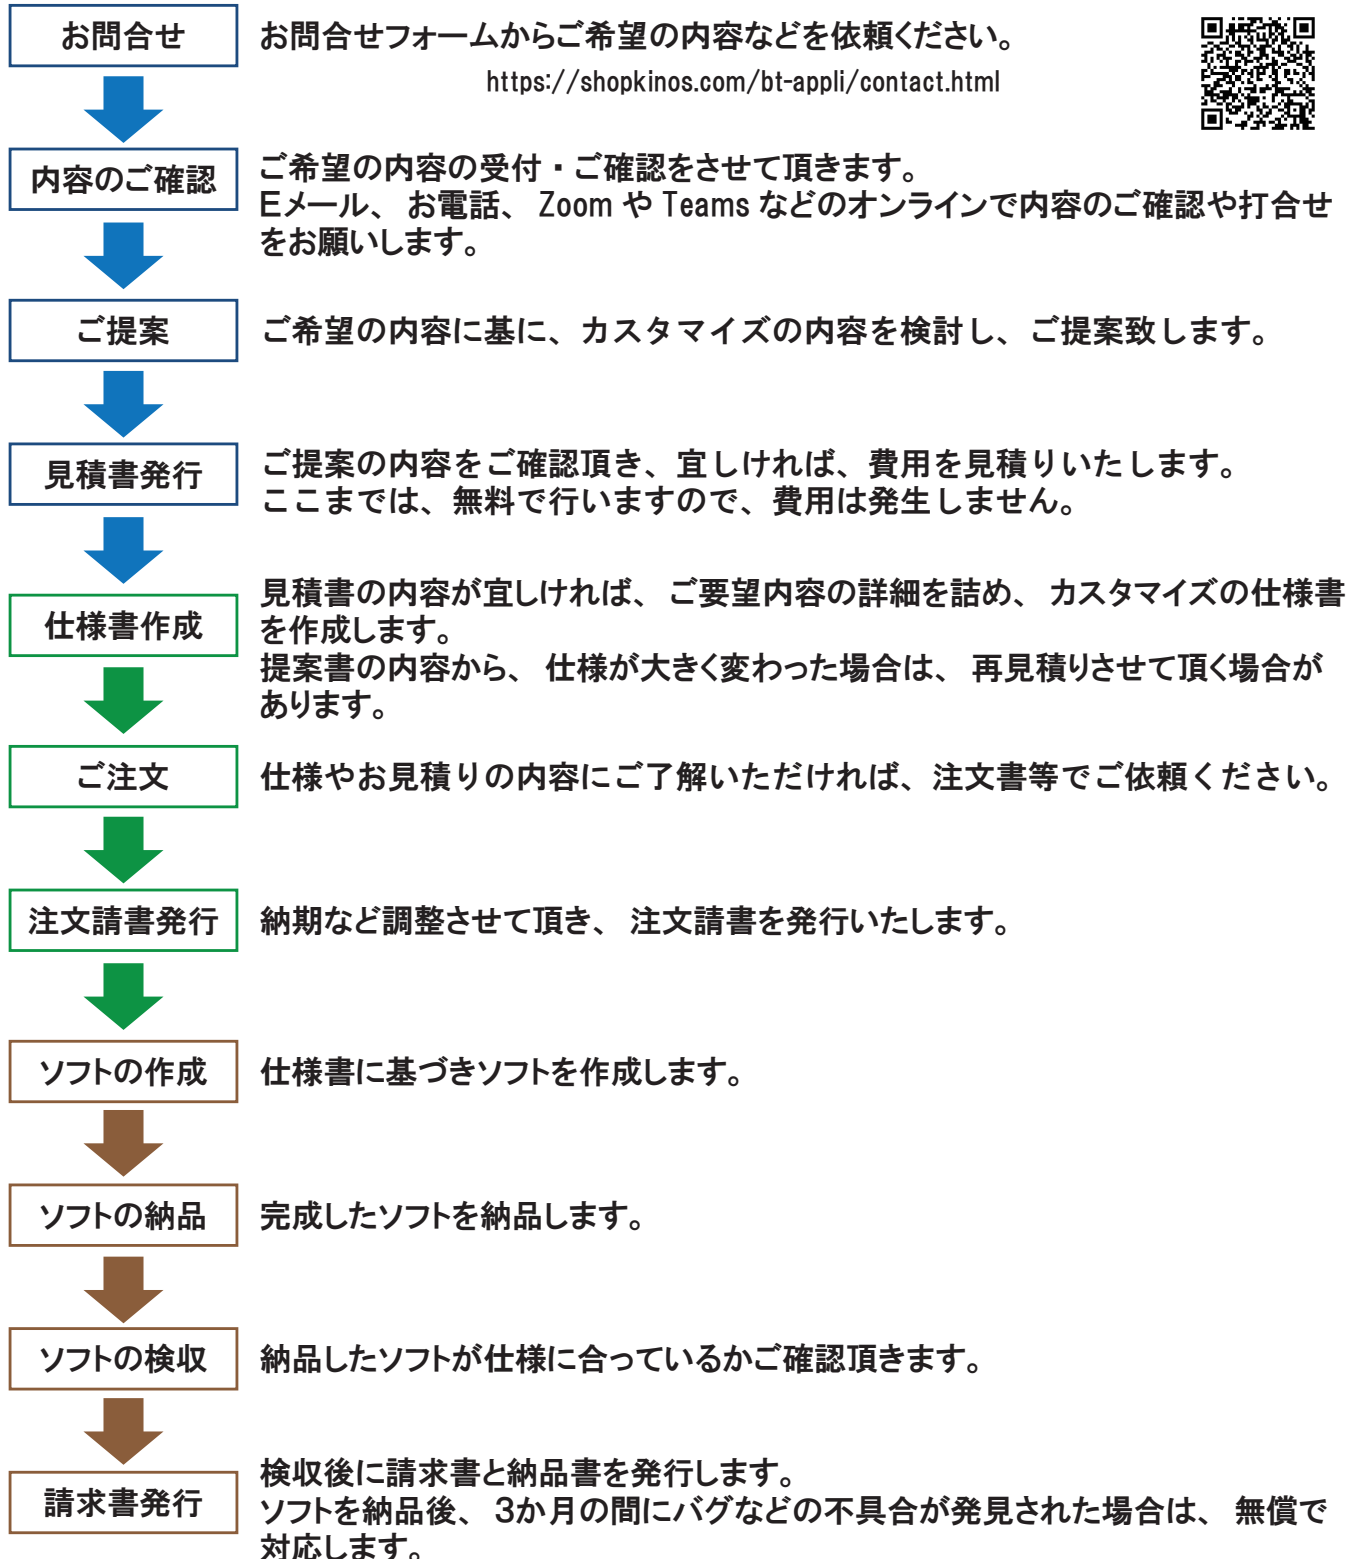

ご紹介のソフトをベースにて、ご希望の内容にソフトをカスタマイズします。カスタマイズは、開発済みのソフトを活用するので、リーズナブルで短期間に作成できます。カスタマイズのご依頼から納品までの流れは次のようになります。

カスタマイズのご依頼から納品までの流れ