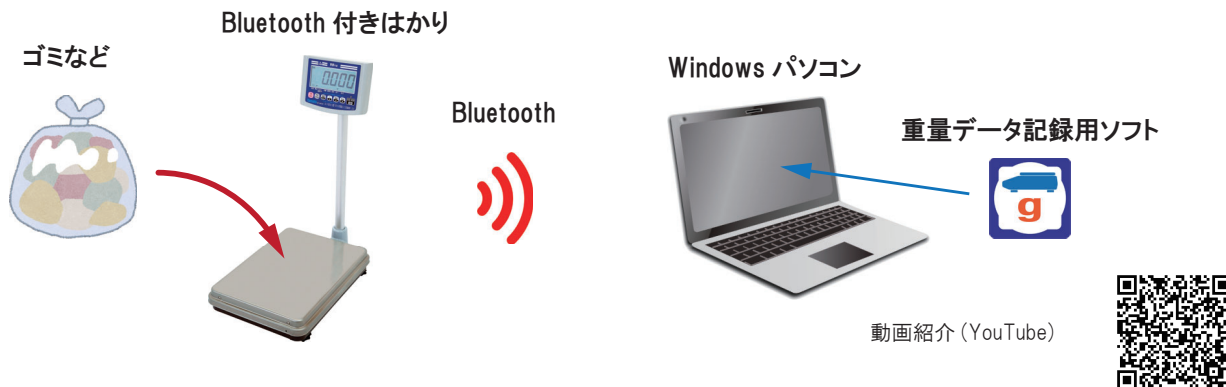

4) WITH コロナ時代への取組み

コロナの感染予防として広まったテレワークの影響で、成果主義が注目され、生産現場でも仕事での成果に基づく報酬など経営の在り方に創意工夫が求められています。

1) SDGs な取組み

【 廃棄量記録システム 】

ゴミなど廃棄物の重量をデータ化（見える化）し、ゴミ削減の活動をサポート！

※ はかりに載せるだけで、ゴミなどの重量を日時やゴミの種類と共に自動記録できます。

2) DX (Digital Transformation) の推進