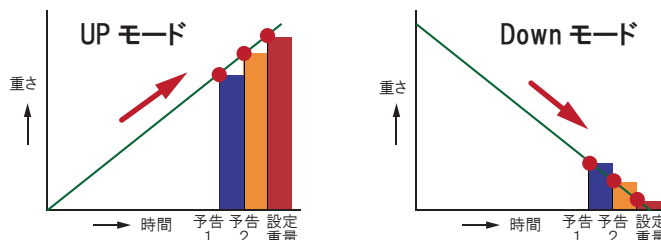

【システムイメージ】

【操作画面例】

【紹介サイト・動画】

「Bluetooth 付きはかり用アプリ」

<https://shopkinos.com/bt-appli/appli15.html>

紹介サイト

紹介動画 (YouTube)

【主な仕様】