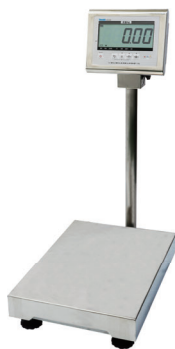

Application

ご希望に応じて、電子はかりの選定やシステム構成をご提案、お見積りいたします。
また、ソフト（アプリ）のカスタマイズも承ります。

内容は、予告なく変更する場合があります。

<https://www.shopkinos.com>

有限会社 デジタル工房 Kinoss

〒194-0032 東京都町田市本町田 1369-9

TEL/FAX : 042-810-5198

<https://digikinos.com/>

E-mail : info@digikinos.com

2025.02