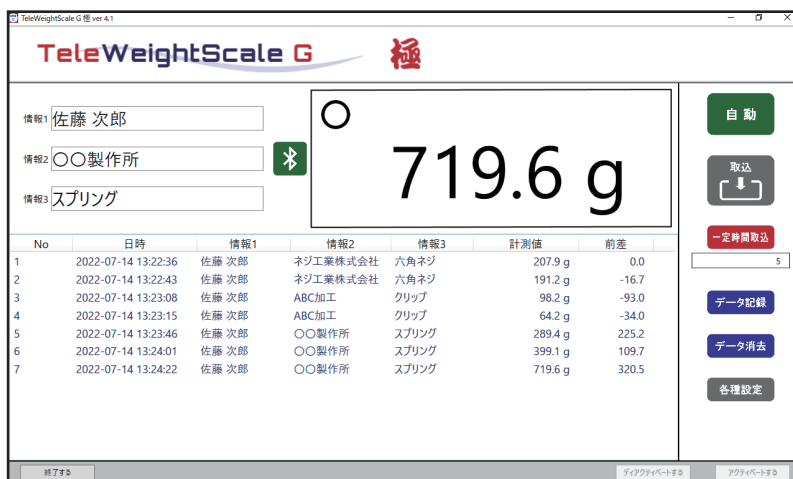

【操作画面例】

【紹介サイト・動画】

「Bluetooth 付きはかり用アプリ」

<https://shopkinos.com/bt-appli/appli01.html>

紹介サイト

紹介動画 (YouTube)

【主な仕様】

はかり接続台数	1 台
はかり対応メーカー	A&D、新光電子、大和製衡、クボタ、守随本店、メトラートレド（機種限定）
はかりとの無線接続	Bluetooth
重量データ取込モード	自動取込、手動取込、一定時間間隔取込、はかりのキーによる登録
計測値表示単位	重量：g、kg 個数：ps
使用できるパソコン	Windows10.11（デスクトップ、ノート、タブレットなどのタイプ）
情報登録	重量データに付与できる情報の登録 情報1～3 ①一覧表示からの選択 ②キー入力 ③QRコードからバーコードリーダーによる日本語入力 の3種類の情報入力方法が可能
その他	画面の全画面表示や表示サイズの拡大・縮小可能 重量データ一覧表示のフォントサイズが変更可能 重量データ取込時に音声読み上げ
ソフト単品価格	¥100,000-(税抜き)

ソフトを活用するには、Bluetooth 付きはかりや通信の設定などシステムとして各機器のセットアップが必要です。ご希望のシステム構成により、見積りいたします。

※ ご紹介内容は、予告無しに変更する場合があります。