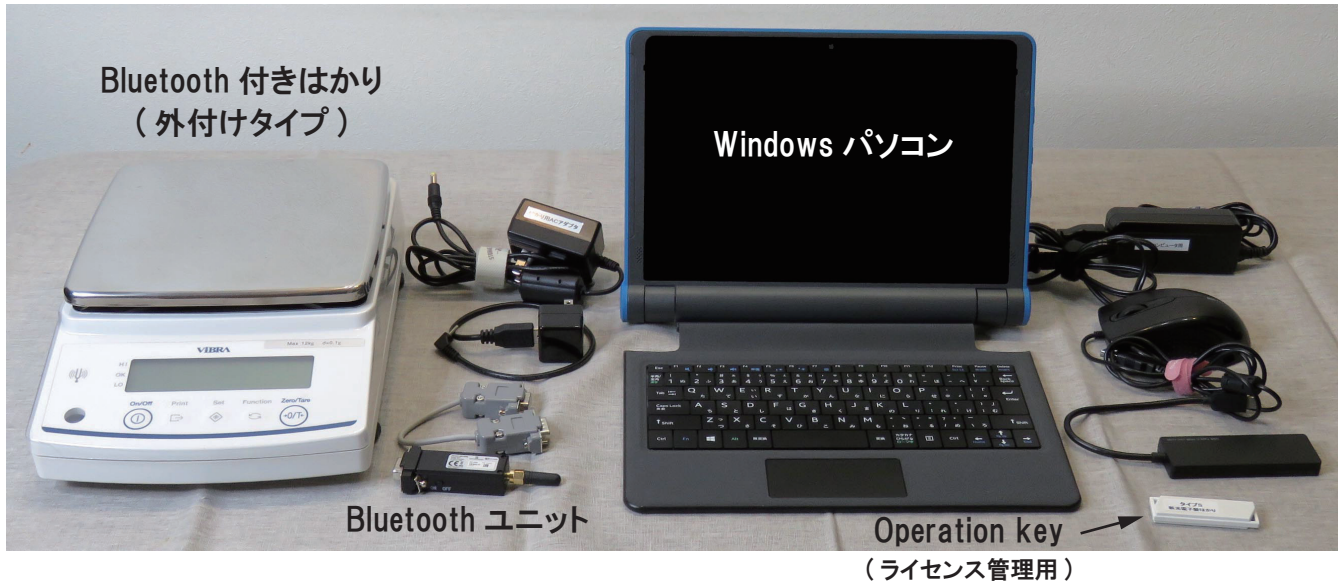

主な構成機器としては、Bluetooth 付きはかりと Windows パソコンとなります。
Bluetooth 付き電子はかりの通信仕様は、メーカー毎に異なり、同一メーカーでも機種により異なる場合があります。

ご依頼頂ければ、はかりや Bluetooth 接続の設定など、全ての機器のセットアップを行い、直ぐに使える状態でご提供させていただきます。

【システム構成】