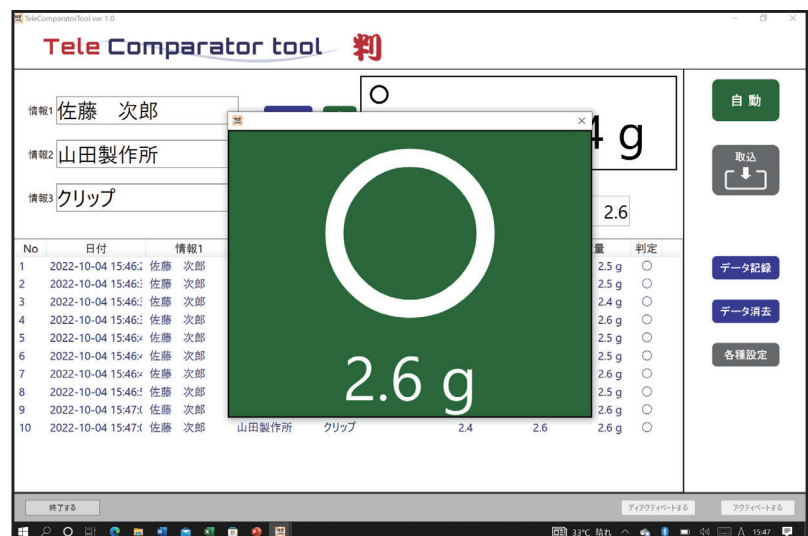

ソフトを活用するには、Bluetooth 付きはかりや通信の設定などシステムとして各機器のセットアップ
が必要です。ご希望のシステム構成により、見積りいたします。

※ ご紹介内容は、予告無しに変更する場合があります。

適正な重量範囲内になっているか、はかりに載せるだけで判定！
生産工程や出荷検査などでの品質チェックに最適なツール

【ソフト概要】

計量物の重量が上下限範囲内か判定し、判定結果を大きな画面で表示し、同時に判定結果のデータを記録します。

加工品の重量や包装物の適正量などのチェックに最適です！

判定操作は、「個別判定」「差分判定」のモード設定が可能です。

判定データを、指定した記録先に CSV 形式で記録します。

複数メーカーのはかりに対応した「マルチ計量システム」です。

【システムイメージ】

Bluetooth 付きはかり

Windows PC

【紹介サイト・動画】

「Bluetooth 付きはかり用アプリ」

<https://shopkinos.com/bt-appli/appli14.html>

紹介サイト

紹介動画 (YouTube)

【操作画面例】

ひとつずつ、はかりに
載せ替えて判定

個別判定モード

追加で載せて判定

差分判定モード

抜き取って判定

または

【主な仕様】

はかり接続台数	1 台
はかり対応メーカー	A&D、新光電子、大和製衡、クボタ、守随本店、メトラートレド（機種限定）
はかりとの無線接続	Bluetooth
重量データ取込モード	自動取込、手動取込、はかりのキーによる登録
計測値表示単位	重量：g、kg 個数：ps
使用できるパソコン	Windows10.11（デスクトップ、ノート、タブレットなどのタイプ）
情報登録	①一覧表示からの選択 ②キー入力 ③バーコードリーダー入力
判定モード	個別判定、差分判定
ソフト単品価格	¥100,000-(税抜き)