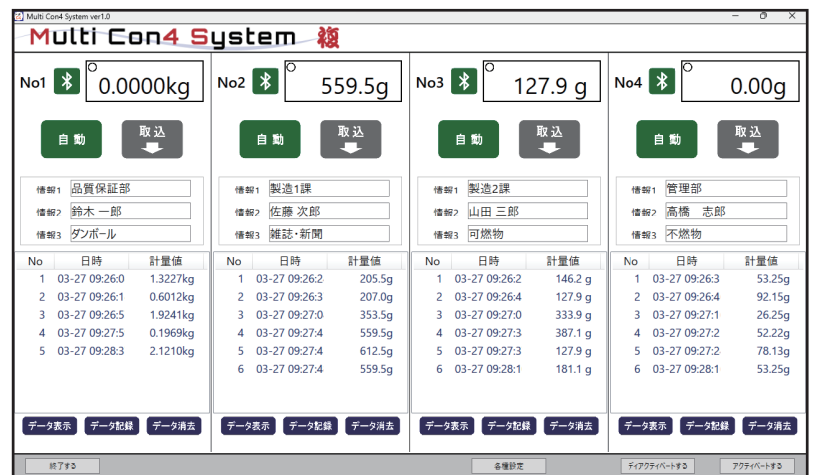

データの記録は、載せるだけの自動記録、選んで記録する手動記録、はかりのキーを押すだけで、パソコンにデータを送り記録する3つのモードを搭載しています。

Tele Weight Scale G - 極のように、情報の登録やデータの削除機能は搭載せず、計量値の記録に特化したシンプルでローコストなツールです。

【システムイメージ】

【操作画面例】

【紹介サイト・動画】

「Bluetooth 付きはかり用アプリ」

<https://shopkinos.com/bt-appli/appli02.html>

紹介サイト

紹介動画 (YouTube)

【主な仕様】

はかり接続台数	1台
はかり対応メーカー	A&D、新光電子、大和製衡など
はかりとの無線接続	Bluetooth
重量データ取込モード	自動取込、手動取込、はかりのキーによる登録
計測値表示単位	重量：g、kg 個数：ps
使用できるパソコン	Windows10.11 (デスクトップ、ノート、タブレットなどのタイプ)
情報登録	なし
その他	画面の全画面表示や表示サイズの拡大・縮小可能。
ソフト単品価格	¥50,000-(税抜き)

ソフトを活用するには、Bluetooth 付きはかりや通信の設定などシステムとして各機器のセットアップが必要です。ご希望のシステム構成により、見積りいたします。

はかり毎にツールを用意する必要がないのでコストパフォーマンスが良い！
複数のはかりの重量データを、まとめて記録できるツール

【ソフト概要】

複数のはかりの重量データをパソコンに記録する時、はかり毎にパソコンを付けるの無駄ですね！
そこで、最大4台までのはかりをBluetoothで1台のパソコンに接続し、同時に重量データを記録
できます。

各はかり毎に登録する情報が設定でき、また、記録したデータの詳細も表示可能。

データ取込みも「自動取込」「手動取込」「秤キー取込み」の3モードを搭載し、各はかり毎に
設定が可能。

【システムイメージ】

【操作画面例】

【紹介サイト・動画】

「Bluetooth 付きはかり用アプリ」

<https://shopkinos.com/bt-appli/appli03.html>

紹介サイト