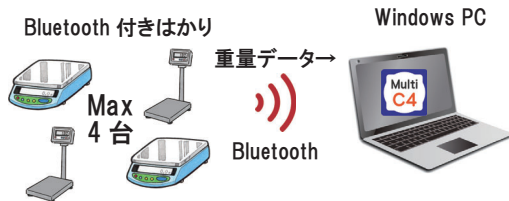

紹介サイト

紹介動画 (YouTube)

【主な仕様】

はかり接続台数	1台
はかり対応メーカー	A&D、新光電子、大和製衡など
はかりとの無線接続	Bluetooth
重量データ取込モード	自動取込、手動取込、はかりのキーによる登録
計測値表示単位	重量：g、kg 個数：ps
使用できるパソコン	Windows10.11 (デスクトップ、ノート、タブレットなどのタイプ)
情報登録	なし
その他	画面の全画面表示や表示サイズの拡大・縮小可能。
ソフト単品価格	¥50,000-(税抜き)

ソフトを活用するには、Bluetooth 付きはかりや通信の設定などシステムとして各機器のセットアップが必要です。ご希望のシステム構成により、見積りいたします。

はかり毎にツールを用意する必要がないのでコストパフォーマンスが良い！
複数のはかりの重量データを、まとめて記録できるツール

【ソフト概要】

複数のはかりの重量データをパソコンに記録する時、はかり毎にパソコンを付けるの無駄ですね！
そこで、最大4台までのはかりをBluetoothで1台のパソコンに接続し、同時に重量データを記録
できます。

各はかり毎に登録する情報が設定でき、また、記録したデータの詳細も表示可能。

データ取込みも「自動取込」「手動取込」「秤キー取込み」の3モードを搭載し、各はかり毎に
設定が可能。

【システムイメージ】

【操作画面例】

【紹介サイト・動画】

「Bluetooth 付きはかり用アプリ」

<https://shopkinos.com/bt-appli/appli03.html>

紹介サイト