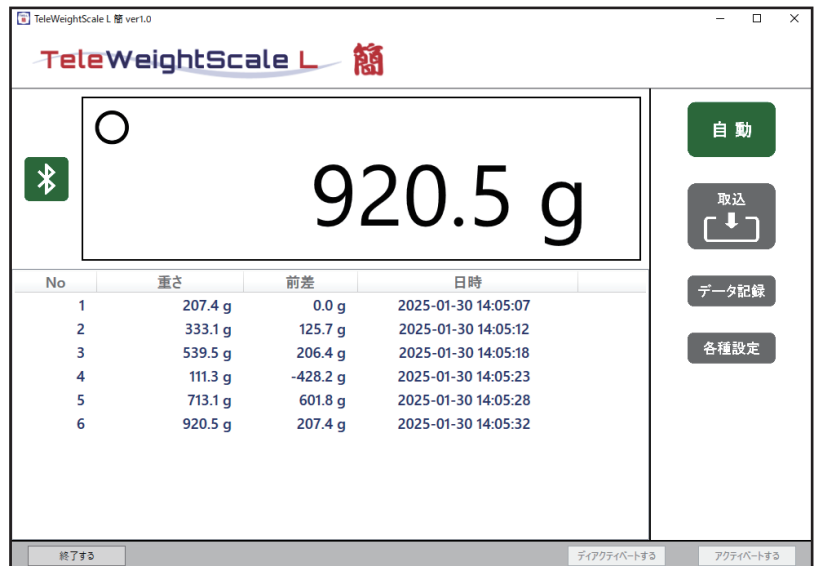

はかり接続台数	1 台
はかり対応メーカー	A&D、新光電子、大和製衡、クボタ、守随本店、メトラートレド（機種限定）
はかりとの無線接続	Bluetooth
重量データ取込モード	自動取込、手動取込、一定時間間隔取込、はかりのキーによる登録
計測値表示単位	重量：g、kg 個数：ps
使用できるパソコン	Windows10.11（デスクトップ、ノート、タブレットなどのタイプ）
情報登録	重量データに付与できる情報の登録 情報1～3 ①一覧表示からの選択 ②キー入力 ③QRコードからバーコードリーダーによる日本語入力 の3種類の情報入力方法が可能
その他	画面の全画面表示や表示サイズの拡大・縮小可能 重量データ一覧表示のフォントサイズが変更可能 重量データ取込時に音声読み上げ
ソフト単品価格	¥100,000-(税抜き)

ソフトを活用するには、Bluetooth 付きはかりや通信の設定などシステムとして各機器のセットアップが必要です。ご希望のシステム構成により、見積りいたします。

※ ご紹介内容は、予告無しに変更する場合があります。

計測値の記録に機能に絞り込み、シンプルでお手軽なツール！
g・kgの重量単位だけでなく、個数の単位にも対応しました。

【ソフト概要】

電子はかりの重量などの計測データをパソコンに Bluetooth 無線で送り、計測データをパソコンに記録するツールです。

データの記録は、載せるだけの自動記録、選んで記録する手動記録、はかりのキーを押すだけで、パソコンにデータを送り記録する3つのモードを搭載しています。

Tele Weight Scale G - 極のように、情報の登録やデータの削除機能は搭載せず、計量値の記録に特化したシンプルでローコストなツールです。

【システムイメージ】

【操作画面例】

【紹介サイト・動画】

「Bluetooth 付きはかり用アプリ」

<https://shopkinos.com/bt-appli/appli02.html>