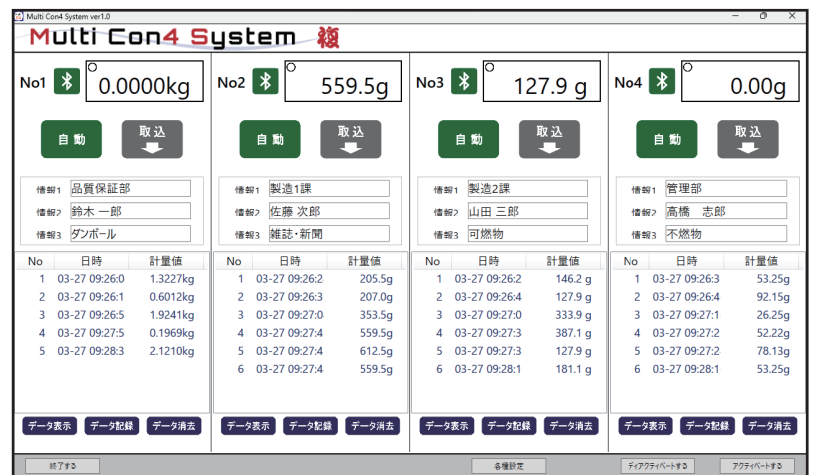

・ Tele Weight Scale
LA- 英

・ Tele Weight Scale
LS- 光

・ Tele Weight Scale
LY- 和

【主な仕様】

はかり接続台数	1 台
はかり対応メーカー	LA:A&D、LS: 新光電子、LY: 大和製衡
はかりとの無線接続	Bluetooth
重量データ取込モード	自動取込、手動取込、はかりのキーによる登録
計測値表示単位	重量 : g、kg
使用できるパソコン	Windows10.11 (デスクトップ、ノート、タブレットなどのタイプ)
情報登録	なし
その他	画面の全画面表示や表示サイズの拡大・縮小可能。
ソフト単品価格	¥50,000-(税抜き)

ソフトを活用するには、Bluetooth 付きはかりや通信の設定などシステムとして各機器のセットアップが必要です。ご希望のシステム構成により、見積りいたします。

はかり毎にツールを用意する必要がないのでコストパフォーマンスが良い！
複数のはかりの重量データを、まとめて記録できるツール

【ソフト概要】

複数のはかりの重量データをパソコンに記録する時、はかり毎にパソコンを付けるの無駄ですね！
そこで、最大4台までのはかりをBluetoothで1台のパソコンに接続し、同時に重量データを記録
できます。

各はかり毎に登録する情報が設定でき、また、記録したデータの詳細も表示可能。

データ取込みも「自動取込」「手動取込」「秤キー取込み」の3モードを搭載し、各はかり毎に
設定が可能。

【システムイメージ】

【操作画面例】

【紹介サイト・動画】

「Bluetooth 付きはかり用アプリ」

<https://shopkinos.com/bt-appli/appli03.html>

紹介サイト

紹介動画 (YouTube)

【主な仕様】

はかり接続台数	4台
はかり対応メーカー	A&D、新光電子、大和製衡、クボタ、守随本店、メトラートレド（機種限定）
はかりとの無線接続	Bluetooth
重量データ取込モード	自動取込、手動取込、はかりのキーによる登録
計測値表示単位	重量：g、kg 個数：ps
使用できるパソコン	Windows10.11（デスクトップ、ノート、タブレットなどのタイプ）
情報登録	重量データに付与できる情報の登録 情報1～3 ①一覧表示からの選択 ②キー入力 ③QRコードからバーコードリーダーによる日本語入力 の3種類の情報入力方法が可能
その他	画面の全画面表示や表示サイズの拡大・縮小可能 重量データ一覧表示のフォントサイズが変更可能 重量データ取込時に音声読み上げ
ソフト単品価格	¥150,000-(税抜き)