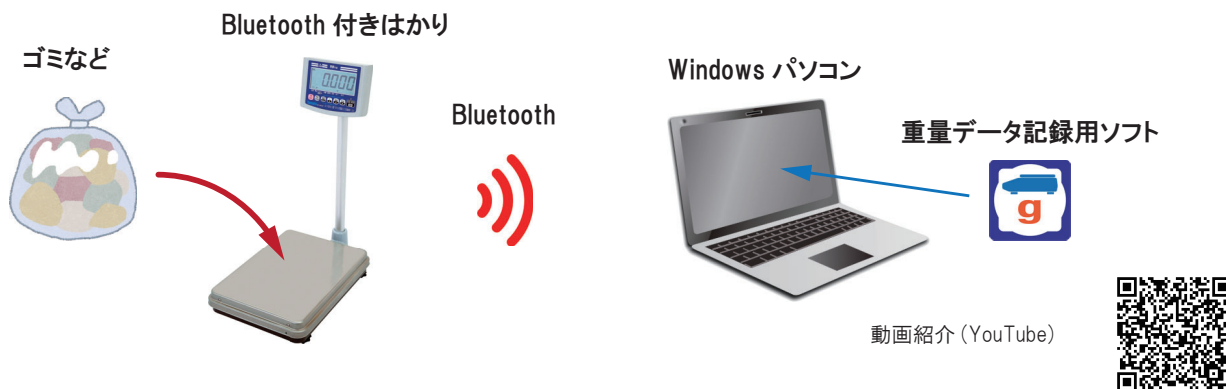

4) WITH コロナ時代への取組み

コロナの感染予防として広まったテレワークの影響で、成果主義が注目され、生産現場でも仕事での成果に基づく報酬など経営の在り方に創意工夫が求められています。

1) SDGs な取組み

【 廃棄量記録システム 】

ゴミなど廃棄物の重量をデータ化 (見える化) し、ゴミ削減の活動をサポート !

※ はかりに載せるだけで、ゴミなどの重量を日時やゴミの種類と共に自動記録できます。

2) DX (Digital Transformation) の推進

判定結果を大きな表示でお知らせ！
同時に判定データを自動登録。

**ポカミス防止・発見する
ウエイト手ごっこ**

載せるだけ！

Bluetooth

ひとつづつ、はかりに載せ替えて判定
個別判定モード

追加で載せて判定
または
抜き取って判定
差分判定モード

判定結果画面: 105.2 g

Windows10 PC