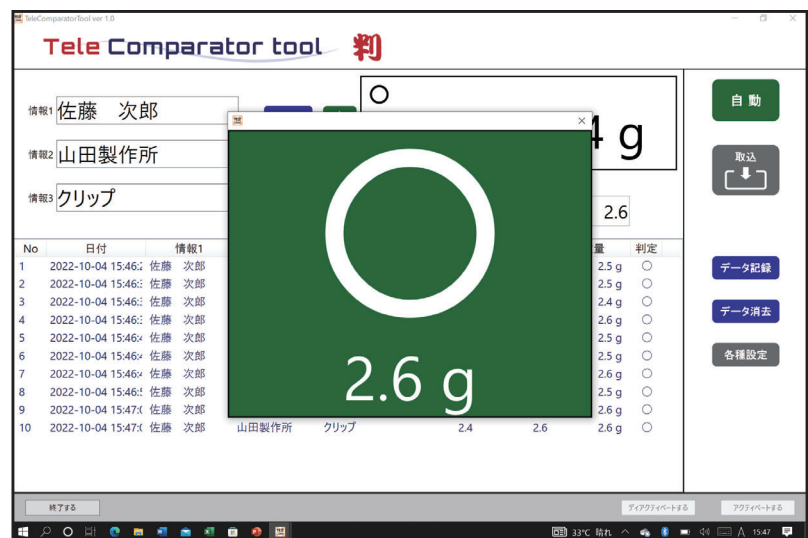

加工品の重量や包装物の適正量などのチェックに最適です！

判定操作は、「個別判定」「差分判定」のモード設定が可能です。

判定データを、指定した記録先に CSV 形式で記録します。

複数メーカーのはかりに対応した「マルチ計量システム」です。

【システムイメージ】

Bluetooth 付きはかり

Windows PC

【紹介サイト・動画】

「Bluetooth 付きはかり用アプリ」

<https://shopkinos.com/bt-appli/appli14.html>

紹介サイト

紹介動画 (YouTube)

【操作画面例】

ひとつずつ、はかりに
載せ替えて判定

個別判定モード

追加で載せて判定

差分判定モード

抜き取って判定

または

【主な仕様】

はかり接続台数	1 台
はかり対応メーカー	A&D、新光電子、大和製衡、クボタ、守随本店、メトラートレド（機種限定）
はかりとの無線接続	Bluetooth
重量データ取込モード	自動取込、手動取込、はかりのキーによる登録
計測値表示単位	重量：g、kg
使用できるパソコン	Windows10.11（デスクトップ、ノート、タブレットなどのタイプ）
情報登録	①一覧表示からの選択 ②キー入力 ③バーコードリーダー入力
判定モード	個別判定、差分判定
ソフト単品価格	¥100,000-(税抜き)