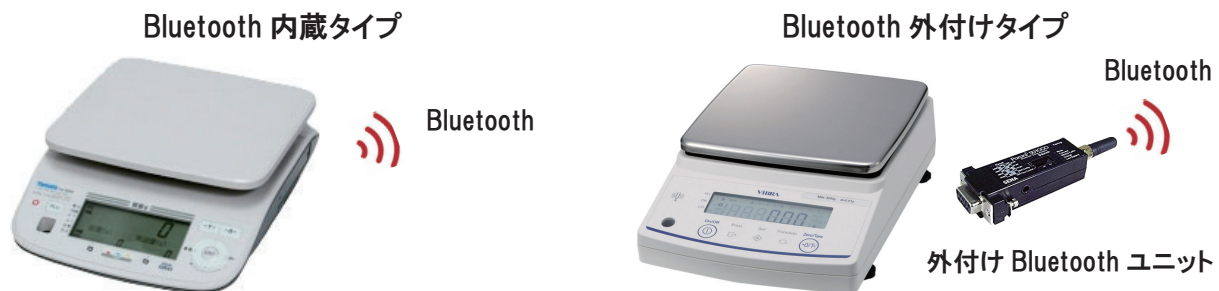

紹介サイト

紹介動画 (YouTube)

【主な仕様】

はかり接続台数	1台
はかり対応メーカー	A&D、新光電子、大和製衡、クボタ、守随本店、メトラートレド（機種限定）
はかりとの無線接続	Bluetooth
重量データ取込モード	常時重量データ取込み
計測値表示単位	重量：g、kg
使用できるパソコン	Windows10.11（デスクトップ、ノート、タブレットなどのタイプ）
アラームモード	アップ (UP) モード、ダウン (Down) モード
お知らせ機能	カラフルな表示やアラーム音で知らせ
ソフト単品価格	¥50,000-(税抜き)

ソフトを活用するには、Bluetooth 付きはかりや通信の設定などシステムとして各機器のセットアップが必要です。ご希望のシステム構成により、見積りいたします。

※ ご紹介内容は、予告無しに変更する場合があります。

主な構成機器としては、Bluetooth 付きはかりと Windows パソコンとなります。
Bluetooth 付き電子はかりの通信仕様は、メーカー毎に異なり、同一メーカーでも機種により異なる場合があります。

ご依頼頂ければ、はかりや Bluetooth 接続の設定など、全ての機器のセットアップを行い、直ぐに使える状態でご提供させていただきます。

【システム構成】

【Bluetooth 付きはかり】

電子はかりは、Bluetooth 無線ユニットを内蔵しているタイプ、または、はかりの RS-232C 出力に Bluetooth ユニートを外付けするタイプとなります。

【Windows パソコン】

使用するパソコンは、Windows10・11 です。
タイプとしては、デスクトップ・ノート・2 in 1・タブレットなどが使用できます。
ご使用の環境に合わせてタイプをお選びください。