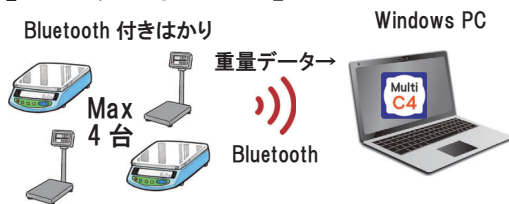

・ Tele Weight Scale
LA- 英

・ Tele Weight Scale
LS- 光

・ Tele Weight Scale
LY- 和

【主な仕様】

はかり接続台数	1 台
はかり対応メーカー	LA:A&D、LS: 新光電子、LY: 大和製衡
はかりとの無線接続	Bluetooth
重量データ取込モード	自動取込、手動取込、はかりのキーによる登録
計測値表示単位	重量 : g、kg
使用できるパソコン	Windows10.11 (デスクトップ、ノート、タブレットなどのタイプ)
情報登録	なし
その他	画面の全画面表示や表示サイズの拡大・縮小可能。
ソフト単品価格	¥50,000-(税抜き)

ソフトを活用するには、Bluetooth 付きはかりや通信の設定などシステムとして各機器のセットアップが必要です。ご希望のシステム構成により、見積りいたします。

はかり毎にツールを用意する必要がないのでコストパフォーマンスが良い！
複数のはかりの重量データを、まとめて記録できるツール

【ソフト概要】

複数のはかりの重量データをパソコンに記録する時、はかり毎にパソコンを付けるの無駄ですね！
そこで、最大4台までのはかりをBluetoothで1台のパソコンに接続し、同時に重量データを記録
できます。

各はかり毎に登録する情報が設定でき、また、記録したデータの詳細も表示可能。

データ取込みも「自動取込」「手動取込」「秤キー取込み」の3モードを搭載し、各はかり毎に
設定が可能。

【システムイメージ】

【操作画面例】

【紹介サイト・動画】

「Bluetooth 付きはかり用アプリ」

<https://shopkinos.com/bt-appli/appli03.html>

紹介サイト