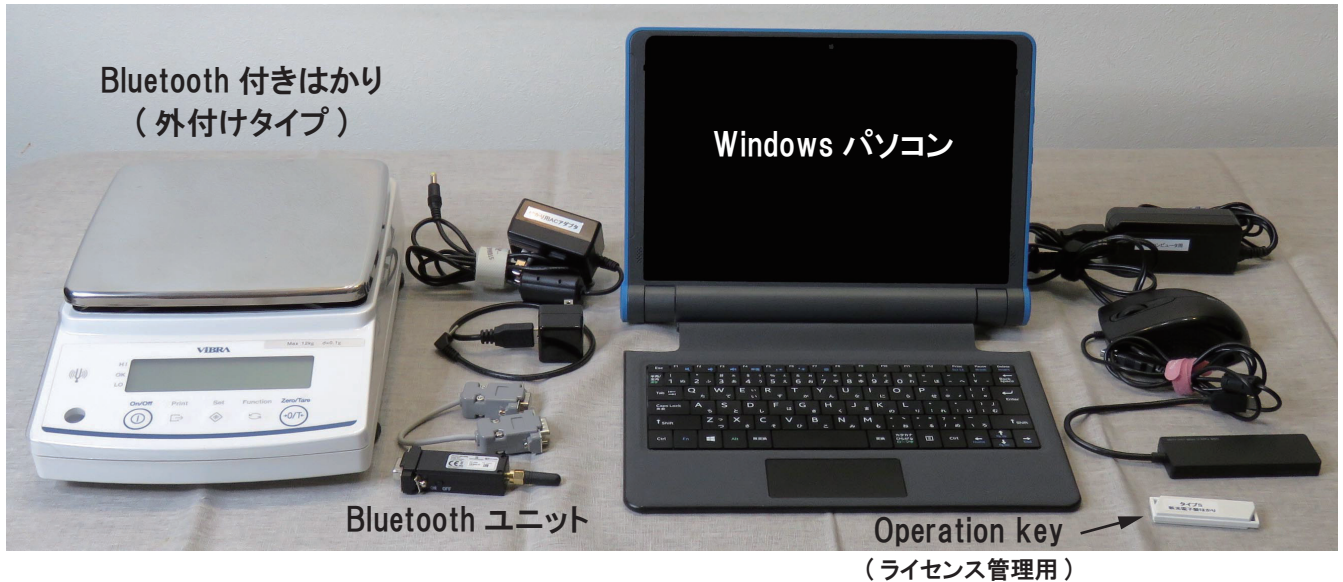

主な構成機器としては、Bluetooth 付きはかりと Windows パソコンとなります。
Bluetooth 付き電子はかりの通信仕様は、メーカー毎に異なり、同一メーカーでも機種により異なる場合があります。

ご依頼頂ければ、はかりや Bluetooth 接続の設定など、全ての機器のセットアップを行い、直ぐに使える状態でご提供させていただきます。

【システム構成】

【Bluetooth 付きはかり】

電子はかりは、Bluetooth 無線ユニットを内蔵しているタイプ、または、はかりの RS-232C 出力に Bluetooth ユニートを外付けするタイプとなります。