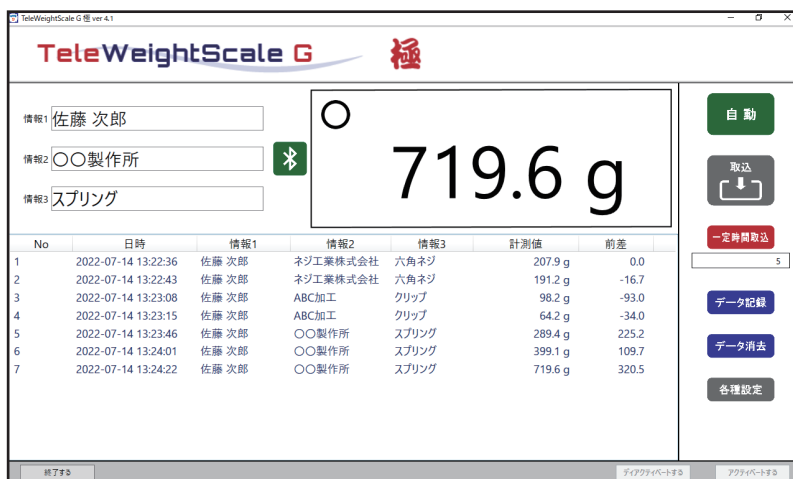

【ソフト概要】

電子はかりの重量データをパソコンに Bluetooth 無線で送り、重量データをパソコンに記録するツールです。 個数はかりの個数データの記録も可能です。

データの取込み方法は、さまざまな現場の計量形態に対応できるように、載せるだけの自動取込、選んで記録する手動取込、設定した時間間隔で取込む一定時間間隔取込、はかりのキーを押すだけでパソコンにデータを送り登録する4つのモードを搭載しています。

情報の登録方法として、QRコードからのバーコードリーダーによる日本語入力に対応！

【システムイメージ】

【操作画面例】

【紹介サイト・動画】

「Bluetooth 付きはかり用アプリ」

<https://shopkinos.com/bt-appli/appli01.html>

紹介サイト

紹介動画 (YouTube)

【主な仕様】

はかり接続台数	1 台
はかり対応メーカー	A&D、新光電子、大和製衡、クボタ、守随本店、メトラートレド（機種限定）
はかりとの無線接続	Bluetooth
重量データ取込モード	自動取込、手動取込、一定時間間隔取込、はかりのキーによる登録
計測値表示単位	重量：g、kg 個数：ps
使用できるパソコン	Windows10.11（デスクトップ、ノート、タブレットなどのタイプ）
情報登録	重量データに付与できる情報の登録 情報1～3 ①一覧表示からの選択 ②キー入力 ③QR コードからバーコードリーダーによる日本語入力 の3種類の情報入力方法が可能
その他	画面の全画面表示や表示サイズの拡大・縮小可能 重量データ一覧表示のフォントサイズが変更可能 重量データ取込時に音声読み上げ
ソフト単品価格	¥100,000-(税抜き)