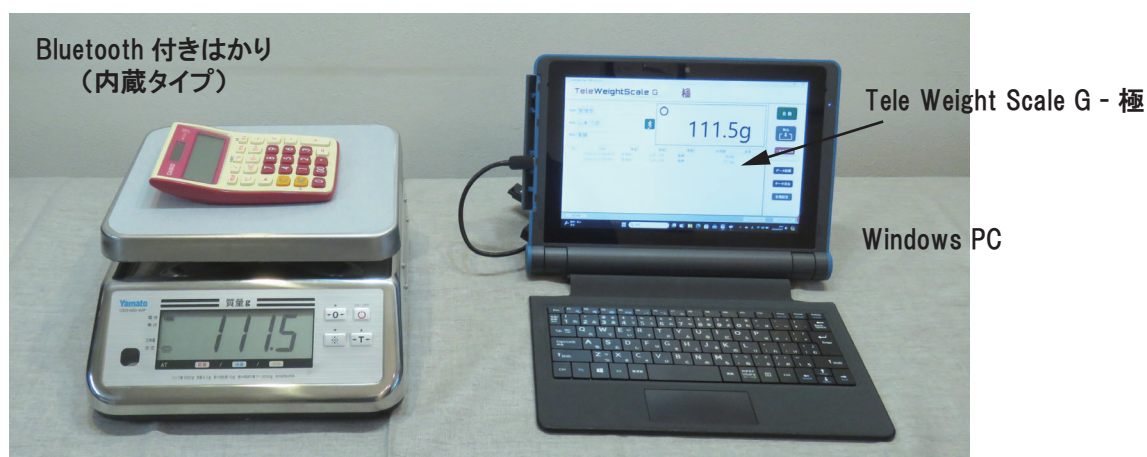

外付け Bluetooth ユニット

はかりの RS-232C 出力に Bluetooth ユニットを外付けします。（各種はかりに接続可能）

Bluetooth 付きはかりは、shopkinos.com の「Bluetooth 付きはかり大集合」のサイトをご覧ください。

<https://shopkinos.com/bt-hakari/>

	ページ
Bluetooth 付きはかり用ソフトとは	1
ソフト一覧	3
・ Tele Weight Scale G - 極	4
・ Tele Weight Scale L series	5
・ Multi Con4 System - 複	6
・ Tele Comparator Tool - 判	7
・ Weight Limit Alarm	8
システム構成	9
ソフトのカスタマイズ	10
トレンドィな活用方法	11
お試し用貸出機について	13
お問合せ・見積り依頼、関連サイト紹介	14