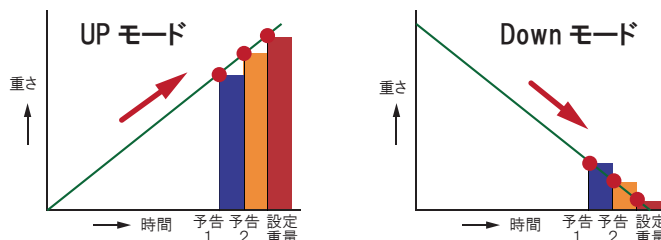

【主な仕様】

はかり接続台数	1台
はかり対応メーカー	A&D、新光電子、大和製衡、クボタ、守随本店、メトラートレド（機種限定）
はかりとの無線接続	Bluetooth
重量データ取込モード	常時重量データ取込み
計測値表示単位	重量：g、kg
使用できるパソコン	Windows10.11（デスクトップ、ノート、タブレットなどのタイプ）
アラームモード	アップ (UP) モード、ダウン (Down) モード
お知らせ機能	カラフルな表示やアラーム音で知らせ
ソフト単品価格	¥50,000-(税抜き)

ソフトを活用するには、Bluetooth 付きはかりや通信の設定などシステムとして各機器のセットアップが必要です。ご希望のシステム構成により、見積りいたします。

※ ご紹介内容は、予告無しに変更する場合があります。