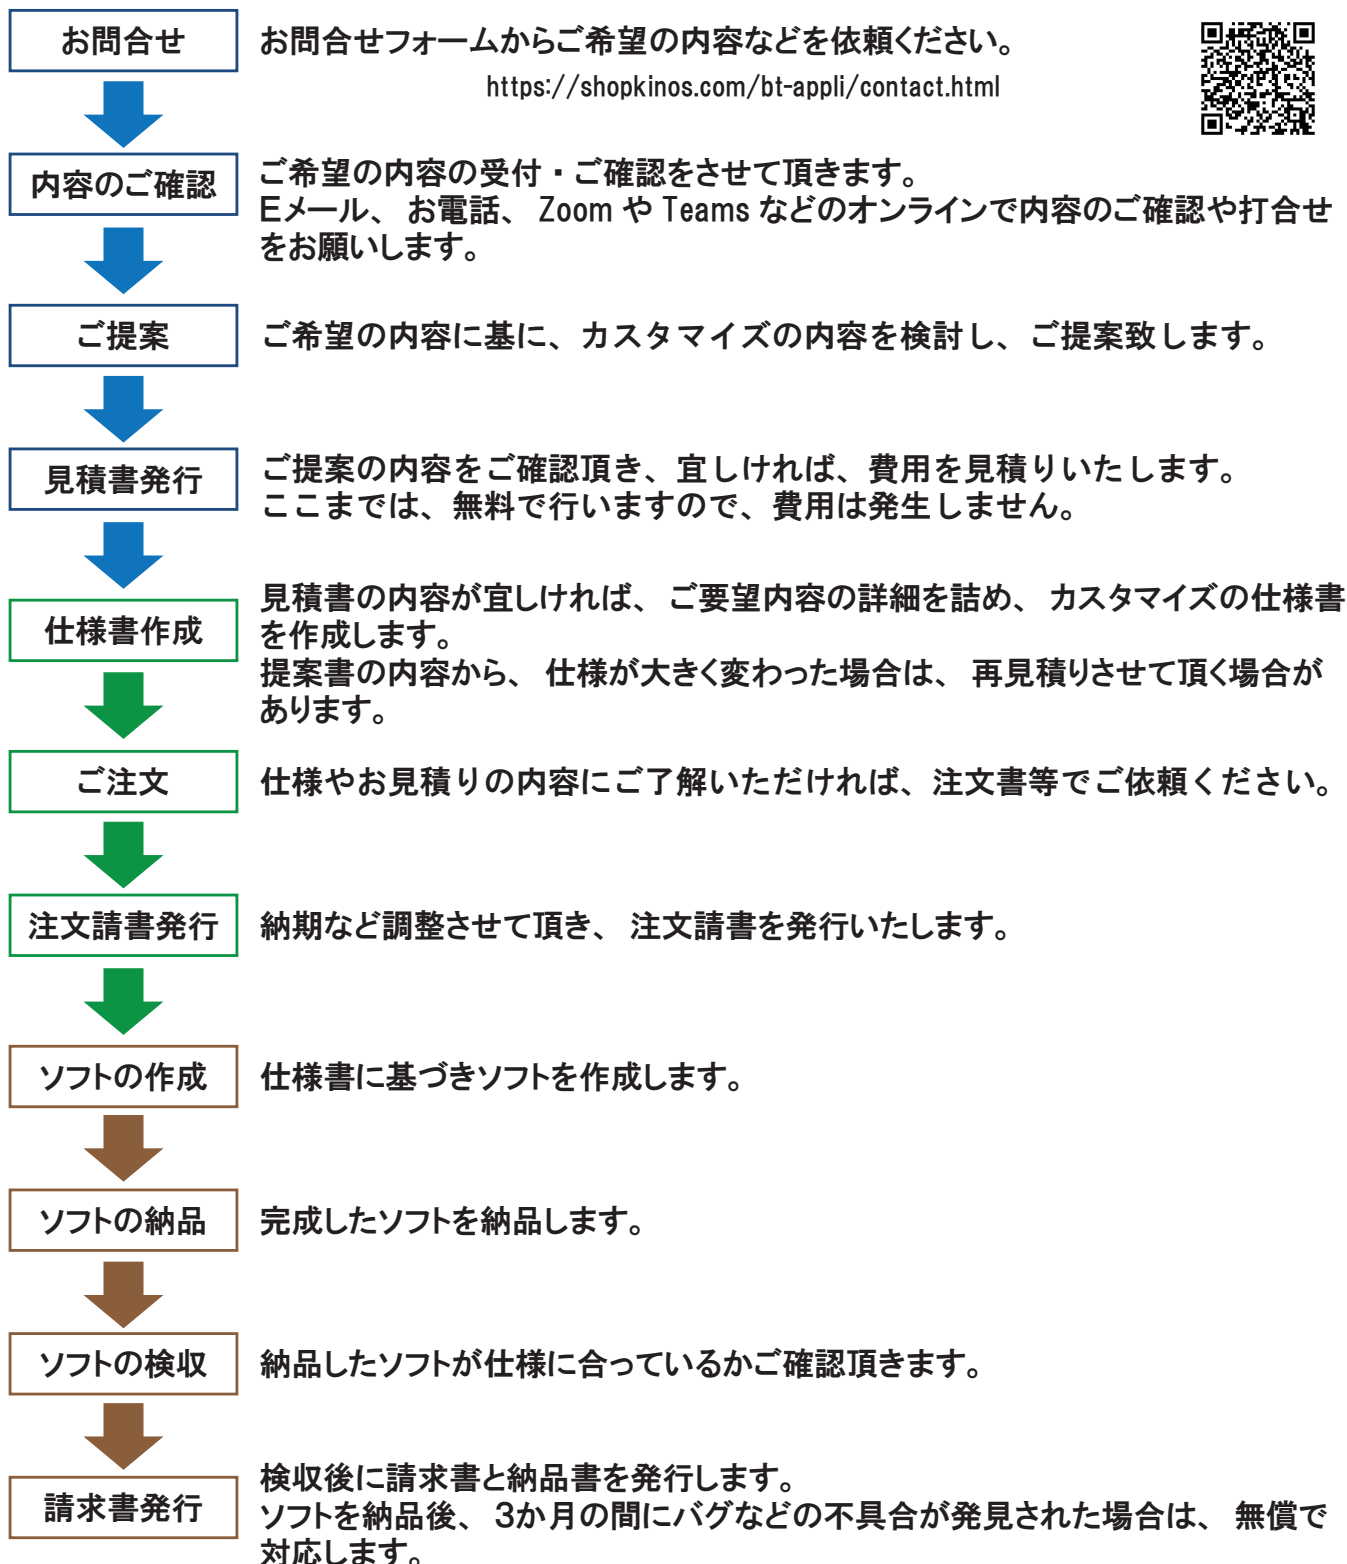

ご紹介のソフトをベースにて、ご希望の内容にソフトをカスタマイズします。カスタマイズは、開発済みのソフトを活用するので、リーズナブルで短期間に作成できます。カスタマイズのご依頼から納品までの流れは次のようになります。

カスタマイズのご依頼から納品までの流れ