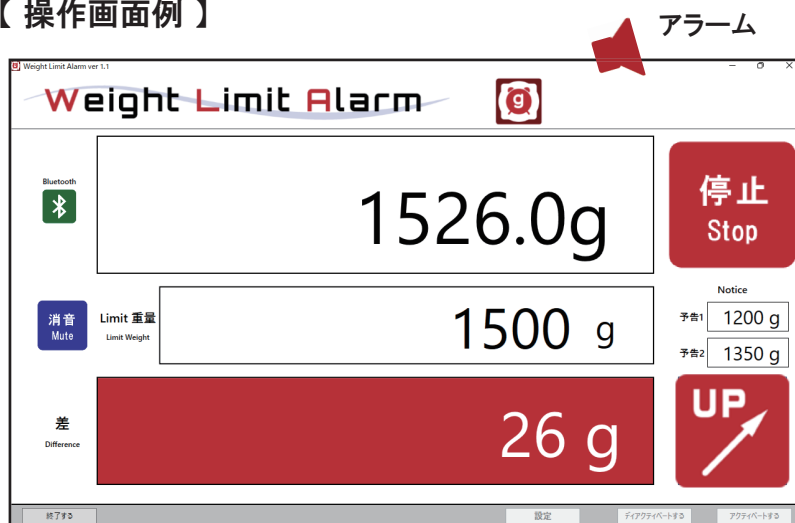

差分判定モード

抜き取って判定

または

【主な仕様】

はかり接続台数	1 台
はかり対応メーカー	A&D、新光電子、大和製衡、クボタ、守随本店、メトラートレド（機種限定）
はかりとの無線接続	Bluetooth
重量データ取込モード	自動取込、手動取込、はかりのキーによる登録
計測値表示単位	重量：g、kg
使用できるパソコン	Windows10.11（デスクトップ、ノート、タブレットなどのタイプ）
情報登録	①一覧表示からの選択 ②キー入力 ③バーコードリーダー入力
判定モード	個別判定、差分判定
ソフト単品価格	¥100,000-(税抜き)

ソフトを活用するには、Bluetooth 付きはかりや通信の設定などシステムとして各機器のセットアップが必要です。ご希望のシステム構成により、見積りいたします。

時計のアラームのように、はかりにも重量アラームがあったら便利ですね？
リミット重量を超えたらアラームでお知らせする重量アラームツール

【ソフト概要】

重量アラームツール (Weight Limit Alarm) は、指定したリミット重量になるとカラフルな表示やアラーム音で知らせてくれるシステムです。

重量アラームには、指定したリミット重量を超えるとお知らせするアップ (UP) モードと、重量を下回るとお知らせするダウン (Down) モードがあります。

また、お知らせには、指定したリミットに対して、予告1と予告2の2段階の事前アラームの設定ができます。

【システムイメージ】

【操作画面例】

【紹介サイト・動画】

「Bluetooth 付きはかり用アプリ」

<https://shopkinos.com/bt-appli/appli15.html>

紹介サイト

紹介動画 (YouTube)

【主な仕様】

はかり接続台数	1台
はかり対応メーカー	A&D、新光電子、大和製衡、クボタ、守随本店、メトラートレド（機種限定）
はかりとの無線接続	Bluetooth
重量データ取込モード	常時重量データ取込み
計測値表示単位	重量：g、kg
使用できるパソコン	Windows10.11（デスクトップ、ノート、タブレットなどのタイプ）
アラームモード	アップ (UP) モード、ダウン (Down) モード
お知らせ機能	カラフルな表示やアラーム音で知らせ
ソフト単品価格	¥50,000-(税抜き)